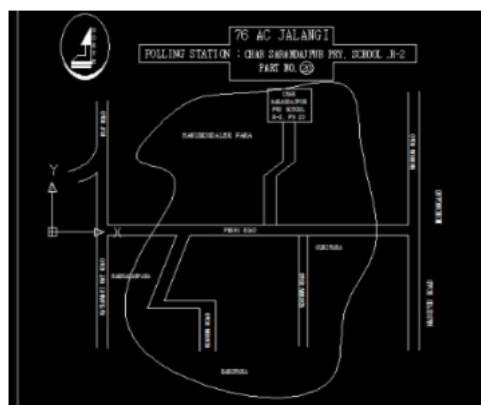

নির্বাচক নিবন্ধন আধিকারিকের স্বাক্ষর

Nazri Naksha

Google Map View

Polling Station Building Front View

Polling Station Front View

Cad View

Key MAP View

1 নাম : মোঃ ফরিজুদ্দিন সেখ পিতার নাম: অয়েস মণ্ডল বাড়ির নং : n0042 বয়স : 43 লিঙ্গ : পুরুষ	RVD0948943 ফটো উপলব্ধ	2 নাম : সিরিনা বিবি স্বামীর নাম: রফিকুল মন্ডল বাড়ির নং : n0056 বয়স : 48 লিঙ্গ : মহিলা	LPG1653971 ফটো উপলব্ধ	3 নাম : মার্জিয়া খাতুন পিতার নাম: বাদল সেখ বাড়ির নং : n0080 বয়স : 31 লিঙ্গ : মহিলা	RVD1398270 ফটো উপলব্ধ
4 নাম : পারভেজ আহমেদ সরকার পিতার নাম: মোঃ মাইনুদ্দিন বাড়ির নং : n0047 বয়স : 36 লিঙ্গ : পুরুষ	RVD1224443 ফটো উপলব্ধ	5 নাম : সাইরা বিবি স্বামীর নাম: হুমায়ন সেখ বাড়ির নং : n0047 বয়স : 51 লিঙ্গ : মহিলা	RVD2276640 ফটো উপলব্ধ	6 নাম : মহাঃ মাইনুদ্দিন পিতার নাম: এসারুদ্দিন সরকার বাড়ির নং : n0047 বয়স : 66 লিঙ্গ : পুরুষ	WB/09/059/567588 ফটো উপলব্ধ
7 নাম : হুমায়ন সেখ পিতার নাম: বহের সেখ বাড়ির নং : n0047 বয়স : 55 লিঙ্গ : পুরুষ	RVD2276665 ফটো উপলব্ধ	8 নাম : মানোয়ারা খাতুন স্বামীর নাম: মহঃ মাইনুদ্দিন বাড়ির নং : n0047 বয়স : 53 লিঙ্গ : মহিলা	WB/09/059/567589 ফটো উপলব্ধ	9 নাম : মইদুল মন্ডল পিতার নাম: আসগর মন্ডল বাড়ির নং : n0041 বয়স : 49 লিঙ্গ : পুরুষ	LPG2559920 ফটো উপলব্ধ
10 নাম : মাঝিয়া বিবি স্বামীর নাম: এলেম বাড়ির নং : n0041 বয়স : 89 লিঙ্গ : মহিলা	WB/09/059/567555 ফটো উপলব্ধ	11 নাম : রোজিনা খাতুন বিবি স্বামীর নাম: তাহেন মণ্ডল বাড়ির নং : n0020 বয়স : 34 লিঙ্গ : মহিলা	RVD1040765 ফটো উপলব্ধ	12 নাম : রাসেদা বিবি স্বামীর নাম: কাশিম সেখ বাড়ির নং : n0020 বয়স : 35 লিঙ্গ : মহিলা	RVD1406800 ফটো উপলব্ধ
13 নাম : মোঃ কাশিম সেখ পিতার নাম: মোঃ এলেম মণ্ডল বাড়ির নং : n0020 বয়স : 41 লিঙ্গ : পুরুষ	RVD0073379 ফটো উপলব্ধ	14 নাম : সামিম সেখ পিতার নাম: আহাদ আলী বাড়ির নং : এন0033 বয়স : 26 লিঙ্গ : পুরুষ	RVD1975382 ফটো উপলব্ধ	15 নাম : রিজিয়া বিবি স্বামীর নাম: আলমগীর হোসেন বাড়ির নং : n0078 বয়স : 33 লিঙ্গ : মহিলা	RVD1815422 ফটো উপলব্ধ
16 নাম : সামিনুল সেখ পিতার নাম: রফিকুল হাসান মন্ডল বাড়ির নং : এন0008 বয়স : 26 লিঙ্গ : পুরুষ	RVD2014785 ফটো উপলব্ধ	17 নাম : সাগর সেখ পিতার নাম: নিয়ামত মন্ডল বাড়ির নং : এন0022 বয়স : 26 লিঙ্গ : পুরুষ	RVD2014751 ফটো উপলব্ধ	18 নাম : টুম্পা বিবি স্বামীর নাম: মোমিন সেখ বাড়ির নং : এন0008 বয়স : 25 লিঙ্গ : মহিলা	RVD2014793 ফটো উপলব্ধ
19 নাম : লিসুদা বিবি স্বামীর নাম: সাবিরুল সেখ বাড়ির নং : n0022 বয়স : 31 লিঙ্গ : মহিলা	RVD1723055 ফটো উপলব্ধ	20 নাম : হাসনাহেনা ফেরদৌস স্বামীর নাম: সিরাজুল ইসলাম বাড়ির নং : n0041 বয়স : 36 লিঙ্গ : মহিলা	LPG2833952 ফটো উপলব্ধ	21 নাম : তাহেন মন্ডল পিতার নাম: হাসান মন্ডল বাড়ির নং : n0020 বয়স : 49 লিঙ্গ : পুরুষ	LPG1105758 ফটো উপলব্ধ
22 নাম : কুড়ান মন্ডল পিতার নাম: হাসান মন্ডল বাড়ির নং : n0020 বয়স : 51 লিঙ্গ : পুরুষ	WB/09/059/567543 ফটো উপলব্ধ	23 নাম : নর্গিসা খাতুন বেওয়া স্বামীর নাম: সাইদুল ইসলাম বাড়ির নং : n0031 বয়স : 35 লিঙ্গ : মহিলা	RVD0948950 ফটো উপলব্ধ	24 নাম : হাফিজুল ইসলাম পিতার নাম: মজিবর সেখ বাড়ির নং : এন0006 বয়স : 29 লিঙ্গ : পুরুষ	RVD1815273 ফটো উপলব্ধ
25 নাম : মাজেদা বেওয়া স্বামীর নাম: আবেদ আলি বাড়ির নং : n0031 বয়স : 60 লিঙ্গ : মহিলা	RVD2393593 ফটো উপলব্ধ	26 নাম : লালচাঁদ সেখ পিতার নাম: মালেক মন্ডল বাড়ির নং : n0049 বয়স : 35 লিঙ্গ : পুরুষ	RVD1040823 ফটো উপলব্ধ	27 নাম : লালচাঁদ সেখ পিতার নাম: রুপচাঁদ সেখ বাড়ির নং : n0033 বয়স : 32 লিঙ্গ : পুরুষ	RVD1648849 ফটো উপলব্ধ
28 নাম : ডালিয়া বিবি স্বামীর নাম: জাবেদ সেখ বাড়ির নং : n0065 বয়স : 33 লিঙ্গ : মহিলা	RVD1224922 ফটো উপলব্ধ	29 নাম : উম্মাতন বিবি স্বামীর নাম: আলাউদ্দিন সেখ বাড়ির নং : n0058 বয়স : 51 লিঙ্গ : মহিলা	RVD2276335 ফটো উপলব্ধ	30 নাম : সিরিনা বিবি স্বামীর নাম: ইয়ার লতিফ মন্ডল বাড়ির নং : n0025 বয়স : 45 লিঙ্গ : মহিলা	LPG2736783 ফটো উপলব্ধ