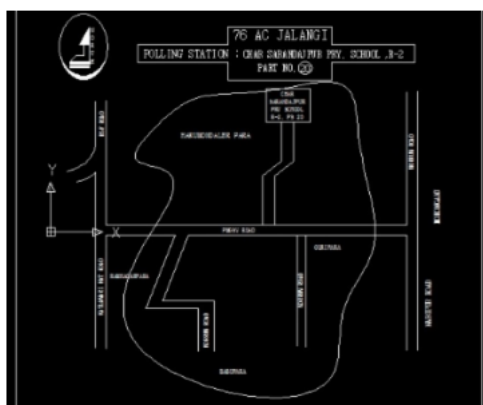

নির্বাচক নিবন্ধন আধিকারিকের স্বাক্ষর

Nazri Naksha

Google Map View

Polling Station Building Front View

Polling Station Front View

Cad View

Key MAP View

1 নাম : মোঃ ফরিজুদ্দিন সেখ পিতার নাম: অয়েস মণ্ডল বাড়ির নং : n0042 বয়স : 43 লিঙ্গ : পুরুষ	RVD0948943 ফটো উপলব্ধ	2 নাম : সিরিনা বিবি স্বামীর নাম: রফিকুল মন্ডল বাড়ির নং : n0056 বয়স : 48 লিঙ্গ : মহিলা	LPG1653971 ফটো উপলব্ধ	3 নাম : মার্জিয়া খাতুন পিতার নাম: বাদল সেখ বাড়ির নং : n0080 বয়স : 31 লিঙ্গ : মহিলা	RVD1398270 ফটো উপলব্ধ
4 নাম : পারভেজ আহমেদ সরকার পিতার নাম: মোঃ মাইনুদ্দিন বাড়ির নং : n0047 বয়স : 36 লিঙ্গ : পুরুষ	RVD1224443 ফটো উপলব্ধ	5 নাম : সাইরা বিবি স্বামীর নাম: হুমায়ন সেখ বাড়ির নং : n0047 বয়স : 51 লিঙ্গ : মহিলা	RVD2276640 ফটো উপলব্ধ	6 নাম : মহাঃ মাইনুদ্দিন পিতার নাম: এসারুদ্দিন সরকার বাড়ির নং : n0047 বয়স : 66 লিঙ্গ : পুরুষ	WB/09/059/567588 ফটো উপলব্ধ
7 নাম : হুমায়ন সেখ পিতার নাম: বহের সেখ বাড়ির নং : n0047 বয়স : 55 লিঙ্গ : পুরুষ	RVD2276665 ফটো উপলব্ধ	8 নাম : মানোয়ারা খাতুন স্বামীর নাম: মহঃ মাইনুদ্দিন বাড়ির নং : n0047 বয়স : 53 লিঙ্গ : মহিলা	WB/09/059/567589 ফটো উপলব্ধ	9 নাম : মইদুল মন্ডল পিতার নাম: আসগর মন্ডল বাড়ির নং : n0041 বয়স : 49 লিঙ্গ : পুরুষ	LPG2559920 ফটো উপলব্ধ
10 নাম : মাঝিয়া বিবি স্বামীর নাম: এলেম বাড়ির নং : n0041 বয়স : 89 লিঙ্গ : মহিলা	WB/09/059/567555 ফটো উপলব্ধ	11 নাম : রোজিনা খাতুন বিবি স্বামীর নাম: তাহেন মণ্ডল বাড়ির নং : n0020 বয়স : 34 লিঙ্গ : মহিলা	RVD1040765 ফটো উপলব্ধ	12 নাম : রাসেদা বিবি স্বামীর নাম: কাশিম সেখ বাড়ির নং : n0020 বয়স : 35 লিঙ্গ : মহিলা	RVD1406800 ফটো উপলব্ধ
13 নাম : মোঃ কাশিম সেখ পিতার নাম: মোঃ এলেম মণ্ডল বাড়ির নং : n0020 বয়স : 41 লিঙ্গ : পুরুষ	RVD0073379 ফটো উপলব্ধ	14 নাম : সামিম সেখ পিতার নাম: আহাদ আলী বাড়ির নং : এন0033 বয়স : 26 লিঙ্গ : পুরুষ	RVD1975382 ফটো উপলব্ধ	15 নাম : রিজিয়া বিবি স্বামীর নাম: আলমগীর হোসেন বাড়ির নং : n0078 বয়স : 33 লিঙ্গ : মহিলা	RVD1815422 ফটো উপলব্ধ
16 নাম : সামিনুল সেখ পিতার নাম: রফিকুল হাসান মন্ডল বাড়ির নং : এন0008 বয়স : 26 লিঙ্গ : পুরুষ	RVD2014785 ফটো উপলব্ধ	17 নাম : সাগর সেখ পিতার নাম: নিয়ামত মন্ডল বাড়ির নং : এন0022 বয়স : 26 লিঙ্গ : পুরুষ	RVD2014751 ফটো উপলব্ধ	18 নাম : টুম্পা বিবি স্বামীর নাম: মোমিন সেখ বাড়ির নং : এন0008 বয়স : 25 লিঙ্গ : মহিলা	RVD2014793 ফটো উপলব্ধ
19 নাম : লিসুদা বিবি স্বামীর নাম: সাবিরুল সেখ বাড়ির নং : n0022 বয়স : 31 লিঙ্গ : মহিলা	RVD1723055 ফটো উপলব্ধ	20 নাম : হাসনাহেনা ফেরদৌস স্বামীর নাম: সিরাজুল ইসলাম বাড়ির নং : n0041 বয়স : 36 লিঙ্গ : মহিলা	LPG2833952 ফটো উপলব্ধ	21 নাম : তাহেন মন্ডল পিতার নাম: হাসান মন্ডল বাড়ির নং : n0020 বয়স : 49 লিঙ্গ : পুরুষ	LPG1105758 ফটো উপলব্ধ
22 নাম : কুড়ান মন্ডল পিতার নাম: হাসান মন্ডল বাড়ির নং : n0020 বয়স : 51 লিঙ্গ : পুরুষ	WB/09/059/567543 ফটো উপলব্ধ	23 নাম : নর্গিসা খাতুন বেওয়া স্বামীর নাম: সাইদুল ইসলাম বাড়ির নং : n0031 বয়স : 35 লিঙ্গ : মহিলা	RVD0948950 ফটো উপলব্ধ	24 নাম : হাফিজুল ইসলাম পিতার নাম: মজিবর সেখ বাড়ির নং : এন0006 বয়স : 29 লিঙ্গ : পুরুষ	RVD1815273 ফটো উপলব্ধ
25 নাম : মাজেদা বেওয়া স্বামীর নাম: আবেদ আলি বাড়ির নং : n0031 বয়স : 60 লিঙ্গ : মহিলা	RVD2393593 ফটো উপলব্ধ	26 নাম : লালচাঁদ সেখ পিতার নাম: মালেক মন্ডল বাড়ির নং : n0049 বয়স : 35 লিঙ্গ : পুরুষ	RVD1040823 ফটো উপলব্ধ	27 নাম : লালচাঁদ সেখ পিতার নাম: রুপচাঁদ সেখ বাড়ির নং : n0033 বয়স : 32 লিঙ্গ : পুরুষ	RVD1648849 ফটো উপলব্ধ
28 নাম : ডালিয়া বিবি স্বামীর নাম: জাবেদ সেখ বাড়ির নং : n0065 বয়স : 33 লিঙ্গ : মহিলা	RVD1224922 ফটো উপলব্ধ	29 নাম : উম্মাতন বিবি স্বামীর নাম: আলাউদ্দিন সেখ বাড়ির নং : n0058 বয়স : 51 লিঙ্গ : মহিলা	RVD2276335 ফটো উপলব্ধ	30 নাম : সিরিনা বিবি স্বামীর নাম: ইয়ার লতিফ মন্ডল বাড়ির নং : n0025 বয়স : 45 লিঙ্গ : মহিলা	LPG2736783 ফটো উপলব্ধ