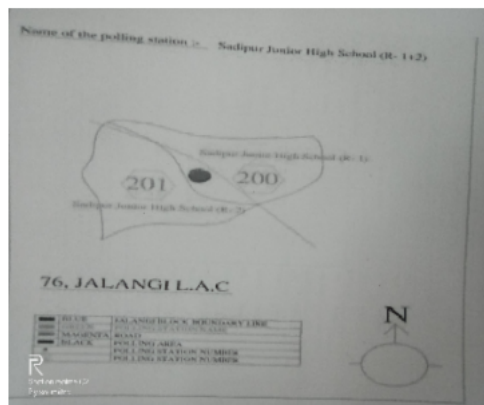

Nazri Naksha