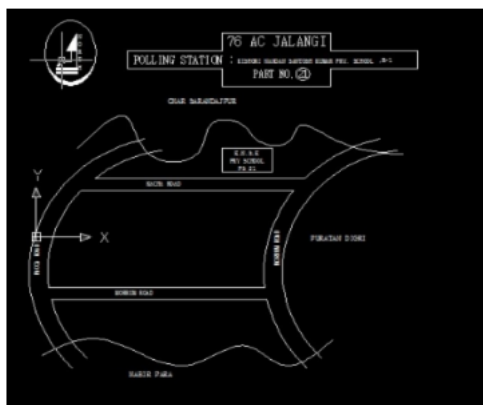

নির্বাচক নিবন্ধন আধিকারিকের স্বাক্ষর

Nazri Naksha

Google Map View

Polling Station Building Front View

Polling Station Front View

Cad View

Key MAP View

1 নাম : তাঞ্জেলা বিবি স্বামীর নাম: আজিজুল সেখ বাড়ির নং : n0006 বয়স : 56 লিঙ্গ : মহিলা	WB/09/059/576137	2 নাম : আজিজুল সেখ পিতার নাম: দুভোড় সেখ বাড়ির নং : n0006 বয়স : 61 লিঙ্গ : পুরুষ	LPG1111749	3 নাম : ময়না বিবি স্বামীর নাম: আজ্জেদ বাড়ির নং : n0006 বয়স : 61 লিঙ্গ : মহিলা	WB/09/059/576135
4 নাম : মুকুল সেখ পিতার নাম: দুভড় সেখ বাড়ির নং : n0006 বয়স : 59 লিঙ্গ : পুরুষ	LPG1111764	5 নাম : জাম্মাতোন খাতুন বিবি স্বামীর নাম: লালচাঁদ সেখ বাড়ির নং : n0006 বয়স : 32 লিঙ্গ : মহিলা	RVD1407394	6 নাম : লালচাঁদ সেখ পিতার নাম: আজ্জেদ সেখ বাড়ির নং : n0006 বয়স : 37 লিঙ্গ : পুরুষ	RVD0949636
7 নাম : আমেনা বিবি স্বামীর নাম: ছমছের মণ্ডল বাড়ির নং : n0006 বয়স : 47 লিঙ্গ : মহিলা	LPG2289122	8 নাম : রাশেদা বিবি স্বামীর নাম: সাচ্ছাদ আলী বাড়ির নং : n0002 বয়স : 34 লিঙ্গ : মহিলা	RVD1534114	9 নাম : সালেহা বেওয়া স্বামীর নাম: মজিদ বাড়ির নং : n0002 বয়স : 69 লিঙ্গ : মহিলা	WB/09/059/576116
10 নাম : গিয়াস মোল্লা পিতার নাম: কাজিম মোল্লা বাড়ির নং : n0065 বয়স : 56 লিঙ্গ : পুরুষ	LPG1786144	11 নাম : টুস্পা বিবি স্বামীর নাম: মুন্ট সেখ বাড়ির নং : n0084 বয়স : 30 লিঙ্গ : মহিলা	RVD1534320	12 নাম : চাহানুর বিবি স্বামীর নাম: মকসেদ সেখ বাড়ির নং : n0117 বয়স : 53 লিঙ্গ : মহিলা	RVD1648963
13 নাম : সুবেদা বিবি স্বামীর নাম: মোজার সেখ বাড়ির নং : n0116 বয়স : 33 লিঙ্গ : মহিলা	RVD1407329	14 নাম : শুকচাঁদ আলী পিতার নাম: মজিদ সেখ বাড়ির নং : হু বয়স : 45 লিঙ্গ : পুরুষ	LPG2469344	15 নাম : রমেলা বিবি স্বামীর নাম: শুকচাঁদ আলি বাড়ির নং : হু বয়স : 41 লিঙ্গ : মহিলা	LPG2561033
16 নাম : শিরিনা বিবি স্বামীর নাম: রুপচাঁদ সেখ বাড়ির নং : হু বয়স : 39 লিঙ্গ : মহিলা	RVD1311612	17 নাম : রনি সেখ পিতার নাম: রুপচাঁদ সেখ বাড়ির নং : হু বয়স : 26 লিঙ্গ : পুরুষ	RVD2539906	18 নাম : সরিফা বিবি স্বামীর নাম: সাতার সেখ বাড়ির নং : n0010 বয়স : 51 লিঙ্গ : মহিলা	RVD1043900
19 নাম : তারামন বিবি স্বামীর নাম: মিঠু সেখ বাড়ির নং : n0010 বয়স : 32 লিঙ্গ : মহিলা	RVD1407295	20 নাম : মিঠু সেখ পিতার নাম: মতিউর রহমান বাড়ির নং : n0010 বয়স : 34 লিঙ্গ : পুরুষ	RVD1226018	21 নাম : মারজিয়া বেওয়া স্বামীর নাম: মতিউর রহমান বাড়ির নং : n0010 বয়স : 66 লিঙ্গ : মহিলা	LPG2642494
22 নাম : আমবিয়া বেওয়া পিতার নাম: সাকিম মোল্লা বাড়ির নং : n0065 বয়স : 58 লিঙ্গ : মহিলা	LPG2737252	23 নাম : নাসিরা বিবি স্বামীর নাম: মহবুল বাহার বাড়ির নং : n0213 বয়স : 46 লিঙ্গ : মহিলা	LPG1684067	24 নাম : মঞ্জুরা বিবি স্বামীর নাম: নাজিম সেখ বাড়ির নং : n0185 বয়স : 66 লিঙ্গ : মহিলা	WB/09/059/576508
25 নাম : সফিকুল ইসলাম পিতার নাম: নাজিম সেখ বাড়ির নং : n0184 বয়স : 36 লিঙ্গ : পুরুষ	RVD0949842	26 নাম : মুর্শিদা বিবি স্বামীর নাম: দুখু সেখ বাড়ির নং : n0166 বয়স : 49 লিঙ্গ : মহিলা	LPG2201648	27 নাম : মমতাজ বিবি স্বামীর নাম: জাহাঙ্গীর সেখ বাড়ির নং : n0154 বয়স : 56 লিঙ্গ : মহিলা	WB/09/059/576526
28 নাম : মুঞ্জেরা বিবি স্বামীর নাম: মিরজান সেখ বাড়ির নং : n0152 বয়স : 61 লিঙ্গ : মহিলা	WB/09/059/576528	29 নাম : নুরেছা বিবি স্বামীর নাম: জয়নাল সেখ বাড়ির নং : n0149 বয়স : 66 লিঙ্গ : মহিলা	RVD1534395	30 নাম : মিনুয়ারা খাতুন পিতার নাম: খুদি সেখ বাড়ির নং : n0132 বয়স : 37 লিঙ্গ : মহিলা	RVD1043371