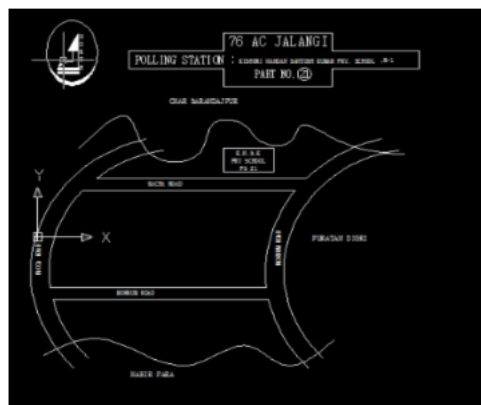

নির্বাচক নিবন্ধন আধিকারিকের স্বাক্ষর

Nazri Naksha

Google Map View

Polling Station Building Front View

Polling Station Front View

Cad View

Key MAP View

1 নাম : তাঞ্জেলা বিবি স্বামীর নাম: আজিজুল সেখ বাড়ির নং : n0006 বয়স : 56 লিঙ্গ : মহিলা	WB/09/059/576137	2 নাম : আজিজুল সেখ পিতার নাম: দুভোড় সেখ বাড়ির নং : n0006 বয়স : 61 লিঙ্গ : পুরুষ	LPG1111749	3 নাম : ময়না বিবি স্বামীর নাম: আজ্জেদ বাড়ির নং : n0006 বয়স : 61 লিঙ্গ : মহিলা	WB/09/059/576135
4 নাম : মুকুল সেখ পিতার নাম: দুভড় সেখ বাড়ির নং : n0006 বয়স : 59 লিঙ্গ : পুরুষ	LPG1111764	5 নাম : জাম্মাতোন খাতুন বিবি স্বামীর নাম: লালচাঁদ সেখ বাড়ির নং : n0006 বয়স : 32 লিঙ্গ : মহিলা	RVD1407394	6 নাম : লালচাঁদ সেখ পিতার নাম: আজ্জেদ সেখ বাড়ির নং : n0006 বয়স : 37 লিঙ্গ : পুরুষ	RVD0949636
7 নাম : আমেনা বিবি স্বামীর নাম: ছমছের মণ্ডল বাড়ির নং : n0006 বয়স : 47 লিঙ্গ : মহিলা	LPG2289122	8 নাম : রাশেদা বিবি স্বামীর নাম: সাচ্ছাদ আলী বাড়ির নং : n0002 বয়স : 34 লিঙ্গ : মহিলা	RVD1534114	9 নাম : সালেহা বেওয়া স্বামীর নাম: মজিদ বাড়ির নং : n0002 বয়স : 69 লিঙ্গ : মহিলা	WB/09/059/576116
10 নাম : গিয়াস মোল্লা পিতার নাম: কাজিম মোল্লা বাড়ির নং : n0065 বয়স : 56 লিঙ্গ : পুরুষ	LPG1786144	11 নাম : টুস্পা বিবি স্বামীর নাম: মুন্ট সেখ বাড়ির নং : n0084 বয়স : 30 লিঙ্গ : মহিলা	RVD1534320	12 নাম : চাহানুর বিবি স্বামীর নাম: মকসেদ সেখ বাড়ির নং : n0117 বয়স : 53 লিঙ্গ : মহিলা	RVD1648963
13 নাম : সুবেদা বিবি স্বামীর নাম: মোজার সেখ বাড়ির নং : n0116 বয়স : 33 লিঙ্গ : মহিলা	RVD1407329	14 নাম : শুকচাঁদ আলী পিতার নাম: মজিদ সেখ বাড়ির নং : হু বয়স : 45 লিঙ্গ : পুরুষ	LPG2469344	15 নাম : রমেলা বিবি স্বামীর নাম: শুকচাঁদ আলি বাড়ির নং : হু বয়স : 41 লিঙ্গ : মহিলা	LPG2561033
16 নাম : শিরিনা বিবি স্বামীর নাম: রুপচাঁদ সেখ বাড়ির নং : হু বয়স : 39 লিঙ্গ : মহিলা	RVD1311612	17 নাম : রনি সেখ পিতার নাম: রুপচাঁদ সেখ বাড়ির নং : হু বয়স : 26 লিঙ্গ : পুরুষ	RVD2539906	18 নাম : সরিফা বিবি স্বামীর নাম: সাতার সেখ বাড়ির নং : n0010 বয়স : 51 লিঙ্গ : মহিলা	RVD1043900
19 নাম : তারামন বিবি স্বামীর নাম: মিঠু সেখ বাড়ির নং : n0010 বয়স : 32 লিঙ্গ : মহিলা	RVD1407295	20 নাম : মিঠু সেখ পিতার নাম: মতিউর রহমান বাড়ির নং : n0010 বয়স : 34 লিঙ্গ : পুরুষ	RVD1226018	21 নাম : মারজিয়া বেওয়া স্বামীর নাম: মতিউর রহমান বাড়ির নং : n0010 বয়স : 66 লিঙ্গ : মহিলা	LPG2642494
22 নাম : আমবিয়া বেওয়া পিতার নাম: সাকিম মোল্লা বাড়ির নং : n0065 বয়স : 58 লিঙ্গ : মহিলা	LPG2737252	23 নাম : নাসিরা বিবি স্বামীর নাম: মহবুল বাহার বাড়ির নং : n0213 বয়স : 46 লিঙ্গ : মহিলা	LPG1684067	24 নাম : মঞ্জুরা বিবি স্বামীর নাম: নাজিম সেখ বাড়ির নং : n0185 বয়স : 66 লিঙ্গ : মহিলা	WB/09/059/576508
25 নাম : সফিকুল ইসলাম পিতার নাম: নাজিম সেখ বাড়ির নং : n0184 বয়স : 36 লিঙ্গ : পুরুষ	RVD0949842	26 নাম : মুর্শিদা বিবি স্বামীর নাম: দুখু সেখ বাড়ির নং : n0166 বয়স : 49 লিঙ্গ : মহিলা	LPG2201648	27 নাম : মমতাজ বিবি স্বামীর নাম: জাহাঙ্গীর সেখ বাড়ির নং : n0154 বয়স : 56 লিঙ্গ : মহিলা	WB/09/059/576526
28 নাম : মুঞ্জেরা বিবি স্বামীর নাম: মিরজান সেখ বাড়ির নং : n0152 বয়স : 61 লিঙ্গ : মহিলা	WB/09/059/576528	29 নাম : নুরেছা বিবি স্বামীর নাম: জয়নাল সেখ বাড়ির নং : n0149 বয়স : 66 লিঙ্গ : মহিলা	RVD1534395	30 নাম : মিনুয়ারা খাতুন পিতার নাম: খুদি সেখ বাড়ির নং : n0132 বয়স : 37 লিঙ্গ : মহিলা	RVD1043371