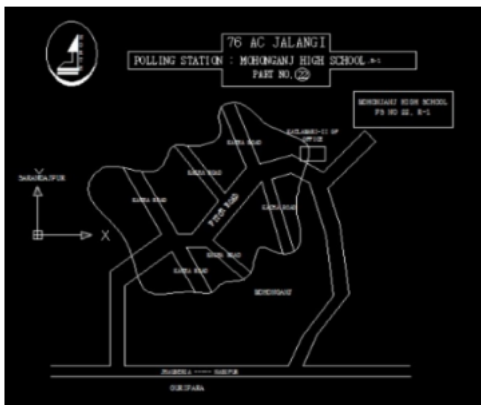

নির্বাচক নিবন্ধন আধিকারিকের স্বাক্ষর

Nazri Naksha

Google Map View

Polling Station Building Front View

Polling Station Front View

Cad View

Key MAP View

1 নাম : অরুনা স্বামীর নাম: বিশ্বনাথ বাড়ির নং : n0075 বয়স : 56 লিঙ্গ : মহিলা	LPG1654656 ফটো উপলব্ধ	2 নাম : মহাদেব মণ্ডল পিতার নাম: বিশ্বনাথ মণ্ডল বাড়ির নং : n0075 বয়স : 40 লিঙ্গ : পুরুষ	LPG2737278 ফটো উপলব্ধ	3 নাম : অজয় মণ্ডল পিতার নাম: নগেন মণ্ডল বাড়ির নং : n0084 বয়স : 39 লিঙ্গ : পুরুষ	LPG2737187 ফটো উপলব্ধ
4 নাম : হাবোল মণ্ডল পিতার নাম: নগেন মণ্ডল বাড়ির নং : n0084 বয়স : 38 লিঙ্গ : পুরুষ	LPG2736973 ফটো উপলব্ধ	5 নাম : শকুন্তলা মণ্ডল স্বামীর নাম: হাবোল মণ্ডল বাড়ির নং : n0084 বয়স : 37 লিঙ্গ : মহিলা	RVD0949420 ফটো উপলব্ধ	6 নাম : বিজয় মণ্ডল পিতার নাম: নগেন মণ্ডল বাড়ির নং : n0084 বয়স : 39 লিঙ্গ : পুরুষ	LPG2736981 ফটো উপলব্ধ
7 নাম : কাঞ্চন মন্ডল স্বামীর নাম: নগেন মন্ডল বাড়ির নং : n0084 বয়স : 61 লিঙ্গ : মহিলা	LPG1655489 ফটো উপলব্ধ	8 নাম : নগেন পিতার নাম: শশী বাড়ির নং : n0084 বয়স : 71 লিঙ্গ : পুরুষ	LPG1655315 ফটো উপলব্ধ	9 নাম : সাগরা বিবি স্বামীর নাম: ইসলাম মোল্লা বাড়ির নং : n0048 বয়স : 50 লিঙ্গ : মহিলা	LPG1784479 ফটো উপলব্ধ
10 নাম : ইসলাম পিতার নাম: সাকিন বাড়ির নং : n0048 বয়স : 56 লিঙ্গ : পুরুষ	LPG1785278 ফটো উপলব্ধ	11 নাম : জাহাঙ্গীর মোল্লা মায়ের নাম: জাহেমা বিবি বাড়ির নং : n0046 বয়স : 37 লিঙ্গ : পুরুষ	RVD0078725 ফটো উপলব্ধ	12 নাম : রাবিয়া খাতুন মায়ের নাম: জাহেমা বিবি বাড়ির নং : n0046 বয়স : 40 লিঙ্গ : মহিলা	RVD1042639 ফটো উপলব্ধ
13 নাম : নুরভানু বিবি স্বামীর নাম: করিম বাড়ির নং : n0123 বয়স : 66 লিঙ্গ : মহিলা	LPG1653674 ফটো উপলব্ধ	14 নাম : মাসিদুল ইসলাম পিতার নাম: করিম সেখ বাড়ির নং : n0123 বয়স : 36 লিঙ্গ : পুরুষ	LPG2834141 ফটো উপলব্ধ	15 নাম : মোসাঃ পারভিনা বিবি স্বামীর নাম: মাইনুল সেখ বাড়ির নং : n0123 বয়স : 36 লিঙ্গ : মহিলা	LPG2834166 ফটো উপলব্ধ
16 নাম : মাইনুল সেখ পিতার নাম: করিম সেখ বাড়ির নং : n0123 বয়স : 41 লিঙ্গ : পুরুষ	LPG2269330 ফটো উপলব্ধ	17 নাম : নারগিস বিবি স্বামীর নাম: আবদুল হালিম সেখ বাড়ির নং : n0117 বয়স : 33 লিঙ্গ : মহিলা	RVD1406982 ফটো উপলব্ধ	18 নাম : আব্দুল হালিম সেখ পিতার নাম: গোলাম মোর্তজা হোসেন বাড়ির নং : n0117 বয়স : 38 লিঙ্গ : পুরুষ	LPG2560019 ফটো উপলব্ধ
19 নাম : মানুয়ারা বিবি স্বামীর নাম: গোলাম মূর্তজা হোসেন বাড়ির নং : n0117 বয়স : 52 লিঙ্গ : মহিলা	LPG1655364 ফটো উপলব্ধ	20 নাম : গোলাম মোর্তজা হোসেন পিতার নাম: এসাদ সেখ বাড়ির নং : n0117 বয়স : 65 লিঙ্গ : পুরুষ	LPG1655901 ফটো উপলব্ধ	21 নাম : সোমা সাহা স্বামীর নাম: তরুন কুমার সাহা বাড়ির নং : n0152 বয়স : 43 লিঙ্গ : মহিলা	LPG2248920 ফটো উপলব্ধ
22 নাম : বাচ্চু সেখ পিতার নাম: বকসেদ আলি বাড়ির নং : 0135 বয়স : 27 লিঙ্গ : পুরুষ	RVD1927516 ফটো উপলব্ধ	23 নাম : পিংকি বিবি স্বামীর নাম: আসাদুল সেখ বাড়ির নং : 0057 বয়স : 27 লিঙ্গ : মহিলা	RVD1927474 ফটো উপলব্ধ	24 নাম : সুশেন মণ্ডল পিতার নাম: অনন্ত মণ্ডল বাড়ির নং : n0005 বয়স : 59 লিঙ্গ : পুরুষ	LPG1787142 ফটো উপলব্ধ
25 নাম : মৌসুমী খাতুন পিতার নাম: গোলাম মোস্তফা বাড়ির নং : n0117 বয়স : 29 লিঙ্গ : মহিলা	RVD1889971 ফটো উপলব্ধ	26 নাম : নমিতা মণ্ডল স্বামীর নাম: দিলীপ মণ্ডল বাড়ির নং : n0099 বয়স : 31 লিঙ্গ : মহিলা	RVD1407006 ফটো উপলব্ধ	27 নাম : দীলিপ মন্ডল পিতার নাম: মেঘু মন্ডল বাড়ির নং : n0099 বয়স : 40 লিঙ্গ : পুরুষ	LPG2560035 ফটো উপলব্ধ
28 নাম : রেনু স্বামীর নাম: মেধু বাড়ির নং : n0099 বয়স : 55 লিঙ্গ : মহিলা	LPG1656537 ফটো উপলব্ধ	29 নাম : দিপালী মণ্ডল স্বামীর নাম: মেঘনাথ মণ্ডল বাড়ির নং : n0077 বয়স : 37 লিঙ্গ : মহিলা	RVD1042530 ফটো উপলব্ধ	30 নাম : মেঘনাথ মন্ডল পিতার নাম: গোপাল মন্ডল বাড়ির নং : n0077 বয়স : 40 লিঙ্গ : পুরুষ	LPG2465821 ফটো উপলব্ধ