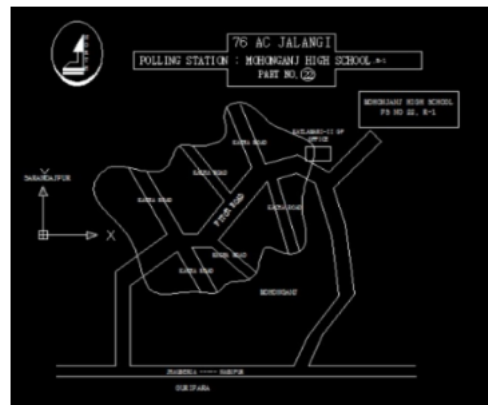

নির্বাচক নিবন্ধন আধিকারিকের স্বাক্ষর

Nazri Naksha

Google Map View

Polling Station Building Front View

Polling Station Front View

Cad View

Key MAP View

1 নাম : অরুনা স্বামীর নাম: বিশ্বনাথ বাড়ির নং : n0075 বয়স : 56 লিঙ্গ : মহিলা	LPG1654656 ফটো উপলব্ধ	2 নাম : মহাদেব মণ্ডল পিতার নাম: বিশ্বনাথ মণ্ডল বাড়ির নং : n0075 বয়স : 40 লিঙ্গ : পুরুষ	LPG2737278 ফটো উপলব্ধ	3 নাম : অজয় মণ্ডল পিতার নাম: নগেন মণ্ডল বাড়ির নং : n0084 বয়স : 39 লিঙ্গ : পুরুষ	LPG2737187 ফটো উপলব্ধ
4 নাম : হাবোল মণ্ডল পিতার নাম: নগেন মণ্ডল বাড়ির নং : n0084 বয়স : 38 লিঙ্গ : পুরুষ	LPG2736973 ফটো উপলব্ধ	5 নাম : শকুন্তলা মণ্ডল স্বামীর নাম: হাবোল মণ্ডল বাড়ির নং : n0084 বয়স : 37 লিঙ্গ : মহিলা	RVD0949420 ফটো উপলব্ধ	6 নাম : বিজয় মণ্ডল পিতার নাম: নগেন মণ্ডল বাড়ির নং : n0084 বয়স : 39 লিঙ্গ : পুরুষ	LPG2736981 ফটো উপলব্ধ
7 নাম : কাঞ্চন মন্ডল স্বামীর নাম: নগেন মন্ডল বাড়ির নং : n0084 বয়স : 61 লিঙ্গ : মহিলা	LPG1655489 ফটো উপলব্ধ	8 নাম : নগেন পিতার নাম: শশী বাড়ির নং : n0084 বয়স : 71 লিঙ্গ : পুরুষ	LPG1655315 ফটো উপলব্ধ	9 নাম : সাগরা বিবি স্বামীর নাম: ইসলাম মোল্লা বাড়ির নং : n0048 বয়স : 50 লিঙ্গ : মহিলা	LPG1784479 ফটো উপলব্ধ
10 নাম : ইসলাম পিতার নাম: সাকিন বাড়ির নং : n0048 বয়স : 56 লিঙ্গ : পুরুষ	LPG1785278 ফটো উপলব্ধ	11 নাম : জাহাঙ্গীর মোল্লা মায়ের নাম: জাহেমা বিবি বাড়ির নং : n0046 বয়স : 37 লিঙ্গ : পুরুষ	RVD0078725 ফটো উপলব্ধ	12 নাম : রাবিয়া খাতুন মায়ের নাম: জাহেমা বিবি বাড়ির নং : n0046 বয়স : 40 লিঙ্গ : মহিলা	RVD1042639 ফটো উপলব্ধ
13 নাম : নুরভানু বিবি স্বামীর নাম: করিম বাড়ির নং : n0123 বয়স : 66 লিঙ্গ : মহিলা	LPG1653674 ফটো উপলব্ধ	14 নাম : মাসিদুল ইসলাম পিতার নাম: করিম সেখ বাড়ির নং : n0123 বয়স : 36 লিঙ্গ : পুরুষ	LPG2834141 ফটো উপলব্ধ	15 নাম : মোসাঃ পারভিনা বিবি স্বামীর নাম: মাইনুল সেখ বাড়ির নং : n0123 বয়স : 36 লিঙ্গ : মহিলা	LPG2834166 ফটো উপলব্ধ
16 নাম : মাইনুল সেখ পিতার নাম: করিম সেখ বাড়ির নং : n0123 বয়স : 41 লিঙ্গ : পুরুষ	LPG2269330 ফটো উপলব্ধ	17 নাম : নারগিস বিবি স্বামীর নাম: আবদুল হালিম সেখ বাড়ির নং : n0117 বয়স : 33 লিঙ্গ : মহিলা	RVD1406982 ফটো উপলব্ধ	18 নাম : আব্দুল হালিম সেখ পিতার নাম: গোলাম মোর্তজা হোসেন বাড়ির নং : n0117 বয়স : 38 লিঙ্গ : পুরুষ	LPG2560019 ফটো উপলব্ধ
19 নাম : মানুয়ারা বিবি স্বামীর নাম: গোলাম মূর্তজা হোসেন বাড়ির নং : n0117 বয়স : 52 লিঙ্গ : মহিলা	LPG1655364 ফটো উপলব্ধ	20 নাম : গোলাম মোর্তজা হোসেন পিতার নাম: এসাদ সেখ বাড়ির নং : n0117 বয়স : 65 লিঙ্গ : পুরুষ	LPG1655901 ফটো উপলব্ধ	21 নাম : সোমা সাহা স্বামীর নাম: তরুন কুমার সাহা বাড়ির নং : n0152 বয়স : 43 লিঙ্গ : মহিলা	LPG2248920 ফটো উপলব্ধ
22 নাম : বাচ্চু সেখ পিতার নাম: বকসেদ আলি বাড়ির নং : 0135 বয়স : 27 লিঙ্গ : পুরুষ	RVD1927516 ফটো উপলব্ধ	23 নাম : পিংকি বিবি স্বামীর নাম: আসাদুল সেখ বাড়ির নং : 0057 বয়স : 27 লিঙ্গ : মহিলা	RVD1927474 ফটো উপলব্ধ	24 নাম : সুশেন মণ্ডল পিতার নাম: অনন্ত মণ্ডল বাড়ির নং : n0005 বয়স : 59 লিঙ্গ : পুরুষ	LPG1787142 ফটো উপলব্ধ
25 নাম : মৌসুমী খাতুন পিতার নাম: গোলাম মোস্তফা বাড়ির নং : n0117 বয়স : 29 লিঙ্গ : মহিলা	RVD1889971 ফটো উপলব্ধ	26 নাম : নমিতা মণ্ডল স্বামীর নাম: দিলীপ মণ্ডল বাড়ির নং : n0099 বয়স : 31 লিঙ্গ : মহিলা	RVD1407006 ফটো উপলব্ধ	27 নাম : দীলিপ মন্ডল পিতার নাম: মেঘু মন্ডল বাড়ির নং : n0099 বয়স : 40 লিঙ্গ : পুরুষ	LPG2560035 ফটো উপলব্ধ
28 নাম : রেনু স্বামীর নাম: মেধু বাড়ির নং : n0099 বয়স : 55 লিঙ্গ : মহিলা	LPG1656537 ফটো উপলব্ধ	29 নাম : দিপালী মণ্ডল স্বামীর নাম: মেঘনাথ মণ্ডল বাড়ির নং : n0077 বয়স : 37 লিঙ্গ : মহিলা	RVD1042530 ফটো উপলব্ধ	30 নাম : মেঘনাথ মন্ডল পিতার নাম: গোপাল মন্ডল বাড়ির নং : n0077 বয়স : 40 লিঙ্গ : পুরুষ	LPG2465821 ফটো উপলব্ধ