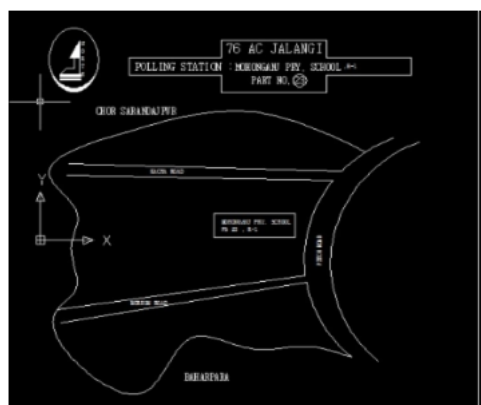

নির্বাচক নিবন্ধন আধিকারিকের স্বাক্ষর

Nazri Naksha

Google Map View

Polling Station Building Front View

Polling Station Front View

Cad View

Key MAP View

1	WB/09/059/027018	RVD0079095	3	RVD0079087	
নাম : কল্যাণী কর্মকার স্বামীর নাম: বিপদ ভঞ্জন কর্মকার বাড়ির নং : n0037 বয়স : 52 লিঙ্গ : মহিলা	ফটো উপলব্ধ	নাম : পান্সী মণ্ডল স্বামীর নাম: সন্দিপ মণ্ডল বাড়ির নং : n0014 বয়স : 36 লিঙ্গ : মহিলা	ফটো উপলব্ধ	নাম : সন্দিপ মণ্ডল পিতার নাম: সনৎ মণ্ডল বাড়ির নং : n0014 বয়স : 48 লিঙ্গ : পুরুষ	ফটো উপলব্ধ
4	LPG2641652	RVD2469336	6	RVD2469948	
নাম : দিপালী স্বামীর নাম: সনৎ বাড়ির নং : n0014 বয়স : 73 লিঙ্গ : মহিলা	ফটো উপলব্ধ	নাম : রুমা খাতুন স্বামীর নাম: মিনারুল ইসলাম বাড়ির নং : n ০১৫৩ বয়স : 24 লিঙ্গ : মহিলা	ফটো উপলব্ধ	নাম : অর্চনা ঘোষ স্বামীর নাম: অমিত ঘোষ বাড়ির নং : n ০০২১ বয়স : 28 লিঙ্গ : মহিলা	ফটো উপলব্ধ
7	RVD1649276	RVD2019099	9	RVD2019107	
নাম : সুজিত ঘোষ পিতার নাম: তপন ঘোষ বাড়ির নং : n0219 বয়স : 29 লিঙ্গ : পুরুষ	ফটো উপলব্ধ	নাম : মৃত্যুঞ্জয় ঘোষ পিতার নাম: বিদ্যৎ ঘোষ বাড়ির নং : এন0158 বয়স : 27 লিঙ্গ : পুরুষ	ফটো উপলব্ধ	নাম : অজয় ঘোষ পিতার নাম: অনুপ ঘোষ বাড়ির নং : এন0184 বয়স : 25 লিঙ্গ : পুরুষ	ফটো উপলব্ধ
10	LPG1601525	LPG2642510	12	RVD2625036	
নাম : দয়া ঘোষ স্বামীর নাম: বিশ্বনাথ ঘোষ বাড়ির নং : n0008 বয়স : 49 লিঙ্গ : মহিলা	ফটো উপলব্ধ	নাম : মিলা রানী ঘোষ স্বামীর নাম: তপন ঘোষ বাড়ির নং : n0219 বয়স : 53 লিঙ্গ : মহিলা	ফটো উপলব্ধ	নাম : শুভজিৎ ঘোষ পিতার নাম: কার্তিক ঘোষ বাড়ির নং : n0224 বয়স : 21 লিঙ্গ : পুরুষ	ফটো উপলব্ধ
13	RVD2589141	RVD2627016	15	SQP1510296	
নাম : ঋতুপর্ণা ঘোষ স্বামীর নাম: সঞ্জীব ঘোষ বাড়ির নং : নং171 বয়স : 23 লিঙ্গ : মহিলা	ফটো উপলব্ধ	নাম : মোহন ঘোষ পিতার নাম: মানিক ঘোষ বাড়ির নং : n0008 বয়স : 21 লিঙ্গ : পুরুষ	ফটো উপলব্ধ	নাম : মামনি ঘোষ স্বামীর নাম: বিজয় ঘোষ বাড়ির নং : এন0180 বয়স : 30 লিঙ্গ : মহিলা	ফটো উপলব্ধ
16	RVD2589190	RVD2588911	18	RVD2589018	
নাম : নিশা ঘোষ স্বামীর নাম: বিশ্বজিৎ ঘোষ বাড়ির নং : নং109 বয়স : 23 লিঙ্গ : মহিলা	ফটো উপলব্ধ	নাম : সাহেব ঘোষ পিতার নাম: শ্যামল ঘোষ বাড়ির নং : নং123 বয়স : 22 লিঙ্গ : পুরুষ	ফটো উপলব্ধ	নাম : সুনীতা ঘোষ স্বামীর নাম: চিরঞ্জিৎ ঘোষ বাড়ির নং : নং112 বয়স : 22 লিঙ্গ : মহিলা	ফটো উপলব্ধ
19	RVD2588960	RVD1043918	21	RVD2700359	
নাম : জিৎ ঘোষ পিতার নাম: উত্তম ঘোষ বাড়ির নং : নং108 বয়স : 22 লিঙ্গ : পুরুষ	ফটো উপলব্ধ	নাম : মনোজ ঘোষ পিতার নাম: সুখেন ঘোষ বাড়ির নং : n0213 বয়স : 36 লিঙ্গ : পুরুষ	ফটো উপলব্ধ	নাম : সুখেন ঘোষ পিতার নাম: গনপতি ঘোষ বাড়ির নং : n0212 বয়স : 62 লিঙ্গ : পুরুষ	ফটো উপলব্ধ
22	RVD2589091	RVD2589232	24	RVD2589240	
নাম : সৌরভ ঘোষ পিতার নাম: সুশীত ঘোষ বাড়ির নং : নং057 বয়স : 23 লিঙ্গ : পুরুষ	ফটো উপলব্ধ	নাম : সুমনা ঘোষ স্বামীর নাম: বিপ্লব ঘোষ বাড়ির নং : এন0122 বয়স : 23 লিঙ্গ : মহিলা	ফটো উপলব্ধ	নাম : লিপিকা ঘোষ স্বামীর নাম: আশীষ ঘোষ বাড়ির নং : এন0168 বয়স : 24 লিঙ্গ : মহিলা	ফটো উপলব্ধ
25	RVD2588945	RVD2588994	27	RVD2589042	
নাম : মানসী ঘোষ পিতার নাম: গৌতম ঘোষ বাড়ির নং : নং203 বয়স : 22 লিঙ্গ : মহিলা	ফটো উপলব্ধ	নাম : বর্ষা ঘোষ পিতার নাম: সৌমেন ঘোষ বাড়ির নং : নং204 বয়স : 22 লিঙ্গ : মহিলা	ফটো উপলব্ধ	নাম : ফুলকুমারী ঘোষ স্বামীর নাম: সুজিত ঘোষ বাড়ির নং : নং219 বয়স : 23 লিঙ্গ : মহিলা	ফটো উপলব্ধ
28	RVD2539633	LPG2468270	30	RVD1043967	
নাম : কেয়া ঘোষ পিতার নাম: কার্তিক ঘোষ বাড়ির নং : এন00115 বয়স : 23 লিঙ্গ : মহিলা	ফটো উপলব্ধ	নাম : কার্তিক ঘোষ পিতার নাম: গোপাল ঘোষ বাড়ির নং : n0224 বয়স : 42 লিঙ্গ : পুরুষ	ফটো উপলব্ধ	নাম : লিলামা ঘোষ স্বামীর নাম: কার্তিক ঘোষ বাড়ির নং : n0223 বয়স : 36 লিঙ্গ : মহিলা	ফটো উপলব্ধ