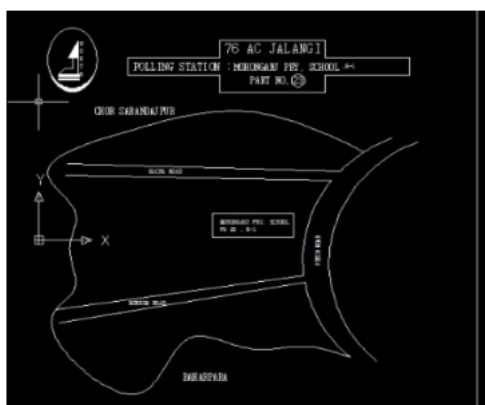

নির্বাচক নিবন্ধন আধিকারিকের স্বাক্ষর

Nazri Naksha

Google Map View

Polling Station Building Front View

Polling Station Front View

Cad View

Key MAP View

1	WB/09/059/027018	RVD0079095	3	RVD0079087	
নাম : কল্যাণী কর্মকার স্বামীর নাম: বিপদ ভঞ্জন কর্মকার বাড়ির নং : n0037 বয়স : 52 লিঙ্গ : মহিলা	ফটো উপলব্ধ	নাম : পান্সী মণ্ডল স্বামীর নাম: সন্দিপ মণ্ডল বাড়ির নং : n0014 বয়স : 36 লিঙ্গ : মহিলা	ফটো উপলব্ধ	নাম : সন্দিপ মণ্ডল পিতার নাম: সনৎ মণ্ডল বাড়ির নং : n0014 বয়স : 48 লিঙ্গ : পুরুষ	ফটো উপলব্ধ
4	LPG2641652	RVD2469336	6	RVD2469948	
নাম : দিপালী স্বামীর নাম: সনৎ বাড়ির নং : n0014 বয়স : 73 লিঙ্গ : মহিলা	ফটো উপলব্ধ	নাম : রুমা খাতুন স্বামীর নাম: মিনারুল ইসলাম বাড়ির নং : n ০১৫৩ বয়স : 24 লিঙ্গ : মহিলা	ফটো উপলব্ধ	নাম : অর্চনা ঘোষ স্বামীর নাম: অমিত ঘোষ বাড়ির নং : n ০০২১ বয়স : 28 লিঙ্গ : মহিলা	ফটো উপলব্ধ
7	RVD1649276	RVD2019099	9	RVD2019107	
নাম : সুজিত ঘোষ পিতার নাম: তপন ঘোষ বাড়ির নং : n0219 বয়স : 29 লিঙ্গ : পুরুষ	ফটো উপলব্ধ	নাম : মৃত্যুঞ্জয় ঘোষ পিতার নাম: বিদ্যৎ ঘোষ বাড়ির নং : এন0158 বয়স : 27 লিঙ্গ : পুরুষ	ফটো উপলব্ধ	নাম : অজয় ঘোষ পিতার নাম: অনুপ ঘোষ বাড়ির নং : এন0184 বয়স : 25 লিঙ্গ : পুরুষ	ফটো উপলব্ধ
10	LPG1601525	LPG2642510	12	RVD2625036	
নাম : দয়া ঘোষ স্বামীর নাম: বিশ্বনাথ ঘোষ বাড়ির নং : n0008 বয়স : 49 লিঙ্গ : মহিলা	ফটো উপলব্ধ	নাম : মিলা রানী ঘোষ স্বামীর নাম: তপন ঘোষ বাড়ির নং : n0219 বয়স : 53 লিঙ্গ : মহিলা	ফটো উপলব্ধ	নাম : শুভজিৎ ঘোষ পিতার নাম: কার্তিক ঘোষ বাড়ির নং : n0224 বয়স : 21 লিঙ্গ : পুরুষ	ফটো উপলব্ধ
13	RVD2589141	RVD2627016	15	SQP1510296	
নাম : ঋতুপর্ণা ঘোষ স্বামীর নাম: সঞ্জীব ঘোষ বাড়ির নং : নং171 বয়স : 23 লিঙ্গ : মহিলা	ফটো উপলব্ধ	নাম : মোহন ঘোষ পিতার নাম: মানিক ঘোষ বাড়ির নং : n0008 বয়স : 21 লিঙ্গ : পুরুষ	ফটো উপলব্ধ	নাম : মামনি ঘোষ স্বামীর নাম: বিজয় ঘোষ বাড়ির নং : এন0180 বয়স : 30 লিঙ্গ : মহিলা	ফটো উপলব্ধ
16	RVD2589190	RVD2588911	18	RVD2589018	
নাম : নিশা ঘোষ স্বামীর নাম: বিশ্বজিৎ ঘোষ বাড়ির নং : নং109 বয়স : 23 লিঙ্গ : মহিলা	ফটো উপলব্ধ	নাম : সাহেব ঘোষ পিতার নাম: শ্যামল ঘোষ বাড়ির নং : নং123 বয়স : 22 লিঙ্গ : পুরুষ	ফটো উপলব্ধ	নাম : সুনীতা ঘোষ স্বামীর নাম: চিরঞ্জিৎ ঘোষ বাড়ির নং : নং112 বয়স : 22 লিঙ্গ : মহিলা	ফটো উপলব্ধ
19	RVD2588960	RVD1043918	21	RVD2700359	
নাম : জিৎ ঘোষ পিতার নাম: উত্তম ঘোষ বাড়ির নং : নং108 বয়স : 22 লিঙ্গ : পুরুষ	ফটো উপলব্ধ	নাম : মনোজ ঘোষ পিতার নাম: সুখেন ঘোষ বাড়ির নং : n0213 বয়স : 36 লিঙ্গ : পুরুষ	ফটো উপলব্ধ	নাম : সুখেন ঘোষ পিতার নাম: গনপতি ঘোষ বাড়ির নং : n0212 বয়স : 62 লিঙ্গ : পুরুষ	ফটো উপলব্ধ
22	RVD2589091	RVD2589232	24	RVD2589240	
নাম : সৌরভ ঘোষ পিতার নাম: সুশীত ঘোষ বাড়ির নং : নং057 বয়স : 23 লিঙ্গ : পুরুষ	ফটো উপলব্ধ	নাম : সুমনা ঘোষ স্বামীর নাম: বিপ্লব ঘোষ বাড়ির নং : এন0122 বয়স : 23 লিঙ্গ : মহিলা	ফটো উপলব্ধ	নাম : লিপিকা ঘোষ স্বামীর নাম: আশীষ ঘোষ বাড়ির নং : এন0168 বয়স : 24 লিঙ্গ : মহিলা	ফটো উপলব্ধ
25	RVD2588945	RVD2588994	27	RVD2589042	
নাম : মানসী ঘোষ পিতার নাম: গৌতম ঘোষ বাড়ির নং : নং203 বয়স : 22 লিঙ্গ : মহিলা	ফটো উপলব্ধ	নাম : বর্ষা ঘোষ পিতার নাম: সৌমেন ঘোষ বাড়ির নং : নং204 বয়স : 22 লিঙ্গ : মহিলা	ফটো উপলব্ধ	নাম : ফুলকুমারী ঘোষ স্বামীর নাম: সুজিত ঘোষ বাড়ির নং : নং219 বয়স : 23 লিঙ্গ : মহিলা	ফটো উপলব্ধ
28	RVD2539633	LPG2468270	30	RVD1043967	
নাম : কেয়া ঘোষ পিতার নাম: কার্তিক ঘোষ বাড়ির নং : এন00115 বয়স : 23 লিঙ্গ : মহিলা	ফটো উপলব্ধ	নাম : কার্তিক ঘোষ পিতার নাম: গোপাল ঘোষ বাড়ির নং : n0224 বয়স : 42 লিঙ্গ : পুরুষ	ফটো উপলব্ধ	নাম : লিলামা ঘোষ স্বামীর নাম: কার্তিক ঘোষ বাড়ির নং : n0223 বয়স : 36 লিঙ্গ : মহিলা	ফটো উপলব্ধ