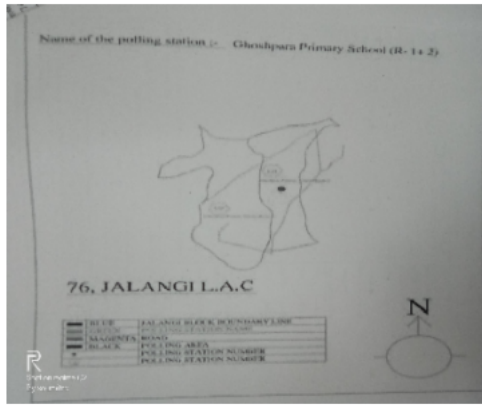

Nazri Naksha