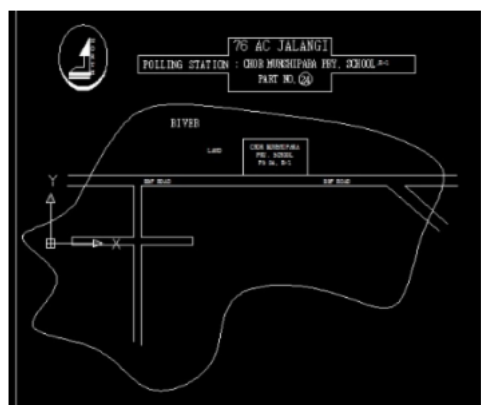

নির্বাচক নিবন্ধন আধিকারিকের স্বাক্ষর

Nazri Naksha

Google Map View

Polling Station Building Front View

Polling Station Front View

Cad View

Key MAP View

বিধানসভা নির্বাচনক্ষেত্রের নং, নাম : 76-জলঙ্গী
ভাগ নং, নাম : 1-পাড়া-চর রাজাপুর(পশ্চিম কলোনী),