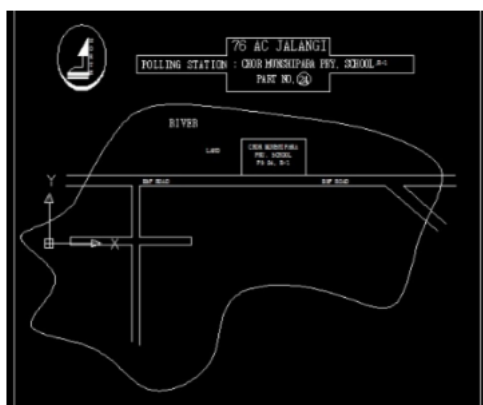

নির্বাচক নিবন্ধন আধিকারিকের স্বাক্ষর

Nazri Naksha

Google Map View

Polling Station Building Front View

Polling Station Front View

Cad View

Key MAP View

বিধানসভা নির্বাচনক্ষেত্রের নং, নাম : 76-জলঙ্গী
ভাগ নং, নাম : 1-পাড়া-চর রাজাপুর(পশ্চিম কলোনী),