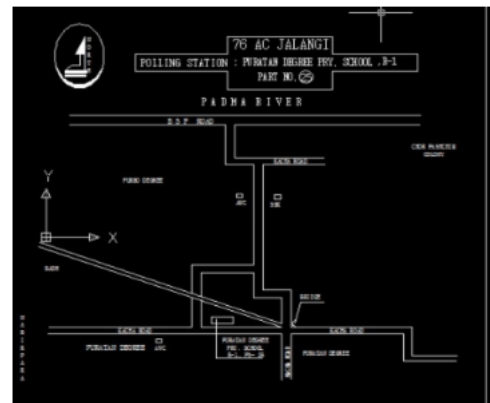

নির্বাচক নিবন্ধন আধিকারিকের স্বাক্ষর

Nazri Naksha

Google Map View

Polling Station Building Front View

Polling Station Front View

Cad View

Key MAP View

1 নাম : কমেলা বিবি স্বামীর নাম: মিঠুন সেখ বাড়ির নং : n0025 বয়স : 31 লিঙ্গ : মহিলা	RVD1408772 ফটো উপলব্ধ	2 নাম : মিঠুন সেখ পিতার নাম: বদর সেখ বাড়ির নং : n0025 বয়স : 37 লিঙ্গ : পুরুষ	RVD1227040 ফটো উপলব্ধ	3 নাম : আহানুর বিবি স্বামীর নাম: শুকচাঁদ সেখ বাড়ির নং : n0025 বয়স : 53 লিঙ্গ : মহিলা	WB/09/059/579294 ফটো উপলব্ধ
4 নাম : বদর সেখ পিতার নাম: পাঞ্জাতন সেখ বাড়ির নং : n0025 বয়স : 66 লিঙ্গ : পুরুষ	WB/09/059/579293 ফটো উপলব্ধ	5 নাম : শাহানা জ বেওয়া স্বামীর নাম: সদর সেখ বাড়ির নং : n0023 বয়স : 53 লিঙ্গ : মহিলা	WB/09/059/579407 ফটো উপলব্ধ	6 নাম : হাসিনা খাতুন বিবি স্বামীর নাম: শুকচাঁদ সেখ বাড়ির নং : n0020 বয়স : 35 লিঙ্গ : মহিলা	RVD1409648 ফটো উপলব্ধ
7 নাম : শুকচাঁদ সেখ পিতার নাম: সান্তার সেখ বাড়ির নং : n0020 বয়স : 38 লিঙ্গ : পুরুষ	RVD1047562 ফটো উপলব্ধ	8 নাম : সেন্জুয়ারা বিবি স্বামীর নাম: আসাদুল সেখ বাড়ির নং : n0020 বয়স : 34 লিঙ্গ : মহিলা	RVD1409044 ফটো উপলব্ধ	9 নাম : আসাদুল সেখ পিতার নাম: সান্তার সেখ বাড়ির নং : n0020 বয়স : 41 লিঙ্গ : পুরুষ	RVD1046408 ফটো উপলব্ধ
10 নাম : নুজেরা খাতুন বিবি স্বামীর নাম: সিরাজুল সেখ বাড়ির নং : n0020 বয়স : 45 লিঙ্গ : মহিলা	LPG2469898 ফটো উপলব্ধ	11 নাম : সিরাজুল সেখ পিতার নাম: সান্তার সেখ বাড়ির নং : n0020 বয়স : 56 লিঙ্গ : পুরুষ	WB/09/059/579378 ফটো উপলব্ধ	12 নাম : সাহাবান সেখ পিতার নাম: হাজী কেশব সেখ বাড়ির নং : n0066 বয়স : 71 লিঙ্গ : পুরুষ	WB/09/059/579306 ফটো উপলব্ধ
13 নাম : রফিকুল ইসলাম পিতার নাম: সাহাবান সেখ বাড়ির নং : n0066 বয়স : 33 লিঙ্গ : পুরুষ	RVD1409077 ফটো উপলব্ধ	14 নাম : সাইনুল ইসলাম পিতার নাম: সাহাবান সেখ বাড়ির নং : n0066 বয়স : 30 লিঙ্গ : পুরুষ	RVD1535913 ফটো উপলব্ধ	15 নাম : ওজিফা বিবি স্বামীর নাম: সাহাবান বাড়ির নং : n0066 বয়স : 66 লিঙ্গ : মহিলা	WB/09/059/579307 ফটো উপলব্ধ
16 নাম : বেঞ্জুরা খাতুন বিবি স্বামীর নাম: আব্দুস সেলিম বাড়ির নং : n0066 বয়স : 32 লিঙ্গ : মহিলা	RVD1535939 ফটো উপলব্ধ	17 নাম : মাজেদা বিবি স্বামীর নাম: নজের বাড়ির নং : n0068 বয়স : 73 লিঙ্গ : মহিলা	WB/09/059/579013 ফটো উপলব্ধ	18 নাম : আব্দুস সেলিম স্বামীর নাম: মাজেদা বেওয়া বাড়ির নং : n0068 বয়স : 45 লিঙ্গ : পুরুষ	LPG2738185 ফটো উপলব্ধ
19 নাম : ইনাবুল সেখ স্বামীর নাম: নুজেরা বিবি বেওয়া সেখ বাড়ির নং : n0068 বয়স : 44 লিঙ্গ : পুরুষ	RVD1227156 ফটো উপলব্ধ	20 নাম : তাজিনা বিবি স্বামীর নাম: ইনাবুল সেখ বাড়ির নং : n0068 বয়স : 41 লিঙ্গ : মহিলা	LPG2738136 ফটো উপলব্ধ	21 নাম : হামিদ সেখ পিতার নাম: বিষু সেখ বাড়ির নং : n0072 বয়স : 76 লিঙ্গ : পুরুষ	WB/09/059/579277 ফটো উপলব্ধ
22 নাম : জালাল সেখ পিতার নাম: বিষু সেখ বাড়ির নং : n0072 বয়স : 57 লিঙ্গ : পুরুষ	RVD2277150 ফটো উপলব্ধ	23 নাম : রাহেলা বিবি স্বামীর নাম: হামিদ সেখ বাড়ির নং : n0072 বয়স : 66 লিঙ্গ : মহিলা	RVD2557262 ফটো উপলব্ধ	24 নাম : ইউনুস সেখ পিতার নাম: মোবারক সেখ বাড়ির নং : n0073 বয়স : 71 লিঙ্গ : পুরুষ	WB/09/059/579287 ফটো উপলব্ধ
25 নাম : সান্তার সেখ পিতার নাম: একরাম সেখ বাড়ির নং : n0020 বয়স : 78 লিঙ্গ : পুরুষ	RVD2277093 ফটো উপলব্ধ	26 নাম : রিনা বিবি স্বামীর নাম: আনারকুল বাড়ির নং : n0014 বয়স : 53 লিঙ্গ : মহিলা	WB/09/059/579225 ফটো উপলব্ধ	27 নাম : আনারকুল সেখ পিতার নাম: জহুর সেখ বাড়ির নং : n0014 বয়স : 59 লিঙ্গ : পুরুষ	LPG1788207 ফটো উপলব্ধ
28 নাম : ফরিদা বিবি স্বামীর নাম: গোলাম গাউস বাড়ির নং : n0013 বয়স : 29 লিঙ্গ : মহিলা	RVD1649896 ফটো উপলব্ধ	29 নাম : সেলেনুর বিবি স্বামীর নাম: রফিকুল ইসলাম বাড়ির নং : n0013 বয়স : 34 লিঙ্গ : মহিলা	RVD1048024 ফটো উপলব্ধ	30 নাম : রফিকুল ইসলাম পিতার নাম: সেরাজুল সেখ বাড়ির নং : n0013 বয়স : 46 লিঙ্গ : পুরুষ	LPG2738094 ফটো উপলব্ধ