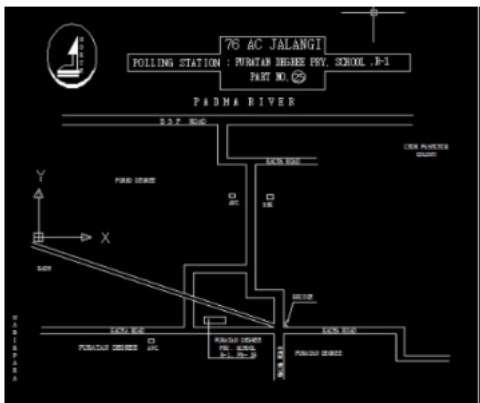

নির্বাচক নিবন্ধন আধিকারিকের স্বাক্ষর

Nazri Naksha

Google Map View

Polling Station Building Front View

Polling Station Front View

Cad View

Key MAP View

1 নাম : কমেলা বিবি স্বামীর নাম: মিঠুন সেখ বাড়ির নং : n0025 বয়স : 31 লিঙ্গ : মহিলা	RVD1408772 ফটো উপলব্ধ	2 নাম : মিঠুন সেখ পিতার নাম: বদর সেখ বাড়ির নং : n0025 বয়স : 37 লিঙ্গ : পুরুষ	RVD1227040 ফটো উপলব্ধ	3 নাম : আহানুর বিবি স্বামীর নাম: শুকচাঁদ সেখ বাড়ির নং : n0025 বয়স : 53 লিঙ্গ : মহিলা	WB/09/059/579294 ফটো উপলব্ধ
4 নাম : বদর সেখ পিতার নাম: পাঞ্জাতন সেখ বাড়ির নং : n0025 বয়স : 66 লিঙ্গ : পুরুষ	WB/09/059/579293 ফটো উপলব্ধ	5 নাম : শাহানা জ বেওয়া স্বামীর নাম: সদর সেখ বাড়ির নং : n0023 বয়স : 53 লিঙ্গ : মহিলা	WB/09/059/579407 ফটো উপলব্ধ	6 নাম : হাসিনা খাতুন বিবি স্বামীর নাম: শুকচাঁদ সেখ বাড়ির নং : n0020 বয়স : 35 লিঙ্গ : মহিলা	RVD1409648 ফটো উপলব্ধ
7 নাম : শুকচাঁদ সেখ পিতার নাম: সান্তার সেখ বাড়ির নং : n0020 বয়স : 38 লিঙ্গ : পুরুষ	RVD1047562 ফটো উপলব্ধ	8 নাম : সেন্জুয়ারা বিবি স্বামীর নাম: আসাদুল সেখ বাড়ির নং : n0020 বয়স : 34 লিঙ্গ : মহিলা	RVD1409044 ফটো উপলব্ধ	9 নাম : আসাদুল সেখ পিতার নাম: সান্তার সেখ বাড়ির নং : n0020 বয়স : 41 লিঙ্গ : পুরুষ	RVD1046408 ফটো উপলব্ধ
10 নাম : নুজেরা খাতুন বিবি স্বামীর নাম: সিরাজুল সেখ বাড়ির নং : n0020 বয়স : 45 লিঙ্গ : মহিলা	LPG2469898 ফটো উপলব্ধ	11 নাম : সিরাজুল সেখ পিতার নাম: সান্তার সেখ বাড়ির নং : n0020 বয়স : 56 লিঙ্গ : পুরুষ	WB/09/059/579378 ফটো উপলব্ধ	12 নাম : সাহাবান সেখ পিতার নাম: হাজী কেশব সেখ বাড়ির নং : n0066 বয়স : 71 লিঙ্গ : পুরুষ	WB/09/059/579306 ফটো উপলব্ধ
13 নাম : রফিকুল ইসলাম পিতার নাম: সাহাবান সেখ বাড়ির নং : n0066 বয়স : 33 লিঙ্গ : পুরুষ	RVD1409077 ফটো উপলব্ধ	14 নাম : সাইনুল ইসলাম পিতার নাম: সাহাবান সেখ বাড়ির নং : n0066 বয়স : 30 লিঙ্গ : পুরুষ	RVD1535913 ফটো উপলব্ধ	15 নাম : ওজিফা বিবি স্বামীর নাম: সাহাবান বাড়ির নং : n0066 বয়স : 66 লিঙ্গ : মহিলা	WB/09/059/579307 ফটো উপলব্ধ
16 নাম : বেঞ্জুরা খাতুন বিবি স্বামীর নাম: আব্দুস সেলিম বাড়ির নং : n0066 বয়স : 32 লিঙ্গ : মহিলা	RVD1535939 ফটো উপলব্ধ	17 নাম : মাজেদা বিবি স্বামীর নাম: নজের বাড়ির নং : n0068 বয়স : 73 লিঙ্গ : মহিলা	WB/09/059/579013 ফটো উপলব্ধ	18 নাম : আব্দুস সেলিম স্বামীর নাম: মাজেদা বেওয়া বাড়ির নং : n0068 বয়স : 45 লিঙ্গ : পুরুষ	LPG2738185 ফটো উপলব্ধ
19 নাম : ইনাবুল সেখ স্বামীর নাম: নুজেরা বিবি বেওয়া সেখ বাড়ির নং : n0068 বয়স : 44 লিঙ্গ : পুরুষ	RVD1227156 ফটো উপলব্ধ	20 নাম : তাজিনা বিবি স্বামীর নাম: ইনাবুল সেখ বাড়ির নং : n0068 বয়স : 41 লিঙ্গ : মহিলা	LPG2738136 ফটো উপলব্ধ	21 নাম : হামিদ সেখ পিতার নাম: বিষু সেখ বাড়ির নং : n0072 বয়স : 76 লিঙ্গ : পুরুষ	WB/09/059/579277 ফটো উপলব্ধ
22 নাম : জালাল সেখ পিতার নাম: বিষু সেখ বাড়ির নং : n0072 বয়স : 57 লিঙ্গ : পুরুষ	RVD2277150 ফটো উপলব্ধ	23 নাম : রাহেলা বিবি স্বামীর নাম: হামিদ সেখ বাড়ির নং : n0072 বয়স : 66 লিঙ্গ : মহিলা	RVD2557262 ফটো উপলব্ধ	24 নাম : ইউনুস সেখ পিতার নাম: মোবারক সেখ বাড়ির নং : n0073 বয়স : 71 লিঙ্গ : পুরুষ	WB/09/059/579287 ফটো উপলব্ধ
25 নাম : সান্তার সেখ পিতার নাম: একরাম সেখ বাড়ির নং : n0020 বয়স : 78 লিঙ্গ : পুরুষ	RVD2277093 ফটো উপলব্ধ	26 নাম : রিনা বিবি স্বামীর নাম: আনারকুল বাড়ির নং : n0014 বয়স : 53 লিঙ্গ : মহিলা	WB/09/059/579225 ফটো উপলব্ধ	27 নাম : আনারকুল সেখ পিতার নাম: জহুর সেখ বাড়ির নং : n0014 বয়স : 59 লিঙ্গ : পুরুষ	LPG1788207 ফটো উপলব্ধ
28 নাম : ফরিদা বিবি স্বামীর নাম: গোলাম গাউস বাড়ির নং : n0013 বয়স : 29 লিঙ্গ : মহিলা	RVD1649896 ফটো উপলব্ধ	29 নাম : সেলেনুর বিবি স্বামীর নাম: রফিকুল ইসলাম বাড়ির নং : n0013 বয়স : 34 লিঙ্গ : মহিলা	RVD1048024 ফটো উপলব্ধ	30 নাম : রফিকুল ইসলাম পিতার নাম: সেরাজুল সেখ বাড়ির নং : n0013 বয়স : 46 লিঙ্গ : পুরুষ	LPG2738094 ফটো উপলব্ধ