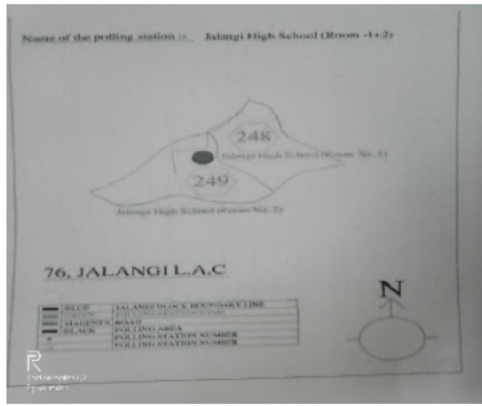

Nazri Naksha