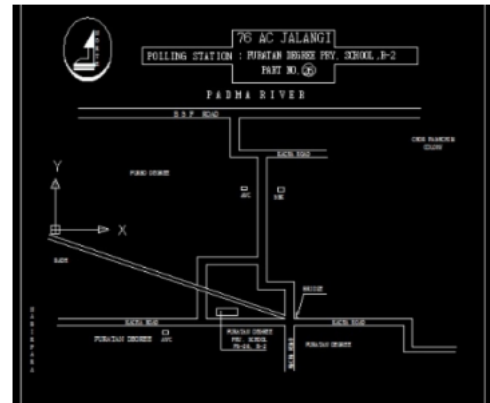

নির্বাচক নিবন্ধন আধিকারিকের স্বাক্ষর

Nazri Naksha

Google Map View

Polling Station Building Front View

Polling Station Front View

Cad View

Key MAP View

বিধানসভা নির্বাচনক্ষেত্রের নং, নাম : 76-জলঙ্গী
ভাগ নং, নাম : 1-পাড়া-পুরাতনডিগ্রি উত্তর পূর্ব পাড়া