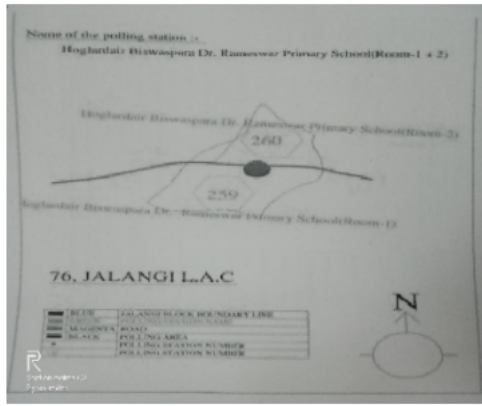

Nazri Naksha