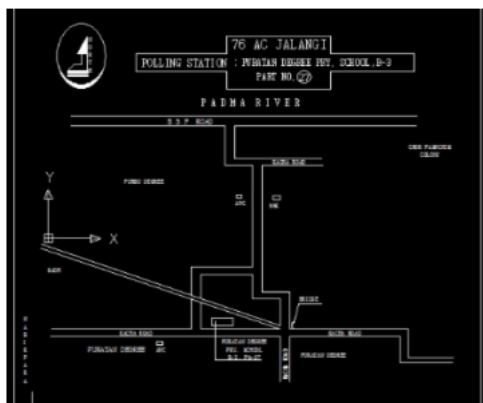

নির্বাচক নিবন্ধন আধিকারিকের স্বাক্ষর

Nazri Naksha

Google Map View

Polling Station Building Front View

Polling Station Front View

Cad View

Key MAP View

1 নাম : নূর ইসলাম পিতার নাম: জাবেদ সেখ বাড়ির নং : n0017 বয়স : 62 লিঙ্গ : পুরুষ ফটো উপলব্ধ	WB/09/059/579908	2 নাম : লালমন বিবি স্বামীর নাম: নূর ইসলাম বাড়ির নং : n0017 বয়স : 50 লিঙ্গ : মহিলা ফটো উপলব্ধ	LPG2217818	3 নাম : সেলিম আলম পিতার নাম: নূরনাবী সেখ বাড়ির নং : n0017 বয়স : 40 লিঙ্গ : পুরুষ ফটো উপলব্ধ	RVD1049055
4 নাম : নূরনবী সেখ পিতার নাম: জাবেদ সেখ বাড়ির নং : n0017 বয়স : 77 লিঙ্গ : পুরুষ ফটো উপলব্ধ	LPG2469641	5 নাম : মমতা বিবি স্বামীর নাম: ইমদাদুল মন্ডল বাড়ির নং : n0012 বয়স : 45 লিঙ্গ : মহিলা ফটো উপলব্ধ	LPG2217487	6 নাম : স্বর্ণা বিবি স্বামীর নাম: ওবাইদুল বাড়ির নং : n0012 বয়স : 50 লিঙ্গ : মহিলা ফটো উপলব্ধ	LPG1786508
7 নাম : রবিউল সেখ পিতার নাম: নূরনবী সেখ বাড়ির নং : n0011 বয়স : 32 লিঙ্গ : পুরুষ ফটো উপলব্ধ	RVD1409671	8 নাম : হুমায়ুন কবীর পিতার নাম: গিয়াসউদ্দিন মণ্ডল বাড়ির নং : n0011 বয়স : 43 লিঙ্গ : পুরুষ ফটো উপলব্ধ	LPG2217438	9 নাম : উর্জিনা বিবি স্বামীর নাম: হাফিজুল ইসলাম বাড়ির নং : n0011 বয়স : 37 লিঙ্গ : মহিলা ফটো উপলব্ধ	RVD0100156
10 নাম : হাফিজুল ইসলাম পিতার নাম: গিয়াসুদ্দিন মন্ডল বাড়ির নং : n0011 বয়স : 45 লিঙ্গ : পুরুষ ফটো উপলব্ধ	LPG2217958	11 নাম : আব্দুস সালাম পিতার নাম: মনিরুদ্দিন মন্ডল বাড়ির নং : n0011 বয়স : 63 লিঙ্গ : পুরুষ ফটো উপলব্ধ	RVD2273431	12 নাম : জাহানারা বিবি স্বামীর নাম: গিয়াসউদ্দিন মণ্ডল বাড়ির নং : n0011 বয়স : 71 লিঙ্গ : মহিলা ফটো উপলব্ধ	WB/09/059/579642
13 নাম : জরিণা খাতুন বিবি স্বামীর নাম: টুটুল সেখ বাড়ির নং : n0079 বয়স : 38 লিঙ্গ : মহিলা ফটো উপলব্ধ	RVD1048198	14 নাম : মার্জিয়া বিবি স্বামীর নাম: কামরুল ইসলাম মণ্ডল বাড়ির নং : n0079 বয়স : 45 লিঙ্গ : মহিলা ফটো উপলব্ধ	LPG2217388	15 নাম : সোহরফ হোসেন পিতার নাম: আঃ সামাদ বাড়ির নং : n0079 বয়স : 46 লিঙ্গ : পুরুষ ফটো উপলব্ধ	LPG1600923
16 নাম : জাব্বার আলি পিতার নাম: আসরাফ আলি মণ্ডল বাড়ির নং : n0021 বয়স : 32 লিঙ্গ : পুরুষ ফটো উপলব্ধ	RVD1409697	17 নাম : আফিরুল ইসলাম পিতার নাম: রহিসুদ্দিন মন্ডল বাড়ির নং : n0021 বয়স : 41 লিঙ্গ : পুরুষ ফটো উপলব্ধ	LPG2270023	18 নাম : সাজেদা বিবি স্বামীর নাম: আসাদুল মন্ডল বাড়ির নং : n0021 বয়স : 44 লিঙ্গ : মহিলা ফটো উপলব্ধ	LPG2738318
19 নাম : লাভলি বিবি স্বামীর নাম: আনারুল ইসলাম বাড়ির নং : n0021 বয়স : 32 লিঙ্গ : মহিলা ফটো উপলব্ধ	RVD1536614	20 নাম : আনারুল ইসলাম পিতার নাম: আসরাফ আলী বাড়ির নং : n0021 বয়স : 44 লিঙ্গ : পুরুষ ফটো উপলব্ধ	LPG2738235	21 নাম : কামরুল ইসলাম পিতার নাম: আসরাফ আলী বাড়ির নং : n0021 বয়স : 49 লিঙ্গ : পুরুষ ফটো উপলব্ধ	LPG2738243
22 নাম : ফুক বিবি স্বামীর নাম: আশরাফ আলী বাড়ির নং : n0021 বয়স : 59 লিঙ্গ : মহিলা ফটো উপলব্ধ	WB/09/059/579605	23 নাম : আজিমা খাতুন বিবি স্বামীর নাম: সেলিম মণ্ডল বাড়ির নং : n0018 বয়স : 31 লিঙ্গ : মহিলা ফটো উপলব্ধ	RVD1536598	24 নাম : টিংকু সেখ পিতার নাম: বদর সেখ বাড়ির নং : n0018 বয়স : 35 লিঙ্গ : পুরুষ ফটো উপলব্ধ	RVD1048503
25 নাম : বদর সেখ পিতার নাম: আব্দুল করিম বাড়ির নং : n0018 বয়স : 69 লিঙ্গ : পুরুষ ফটো উপলব্ধ	RVD2711760	26 নাম : আলতাফোন বেওয়া পিতার নাম: আ কারিম বাড়ির নং : n0018 বয়স : 76 লিঙ্গ : মহিলা ফটো উপলব্ধ	RVD2713410	27 নাম : আহাজান বিবি স্বামীর নাম: আঃ করিম বাড়ির নং : n0018 বয়স : 96 লিঙ্গ : মহিলা ফটো উপলব্ধ	RVD2557379
28 নাম : রুবিয়া বিবি স্বামীর নাম: সেলিম আলম বাড়ির নং : n0017 বয়স : 39 লিঙ্গ : মহিলা ফটো উপলব্ধ	RVD1048263	29 নাম : আকবর আলী সেখ পিতার নাম: আলাউদ্দিন সেখ বাড়ির নং : n0042 বয়স : 51 লিঙ্গ : পুরুষ ফটো উপলব্ধ	RVD2274090	30 নাম : আলাউদ্দিন সেখ পিতার নাম: তসিম সেখ বাড়ির নং : n0042 বয়স : 79 লিঙ্গ : পুরুষ ফটো উপলব্ধ	LPG1600824