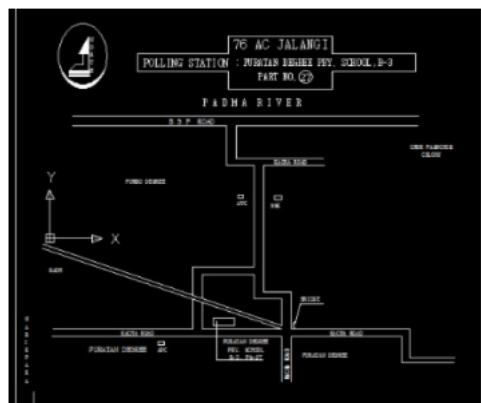

নির্বাচক নিবন্ধন আধিকারিকের স্বাক্ষর

Nazri Naksha

Google Map View

Polling Station Building Front View

Polling Station Front View

Cad View

Key MAP View

1 নাম : নূর ইসলাম পিতার নাম: জাবেদ সেখ বাড়ির নং : n0017 বয়স : 62 লিঙ্গ : পুরুষ ফটো উপলব্ধ	WB/09/059/579908	2 নাম : লালমন বিবি স্বামীর নাম: নূর ইসলাম বাড়ির নং : n0017 বয়স : 50 লিঙ্গ : মহিলা ফটো উপলব্ধ	LPG2217818	3 নাম : সেলিম আলম পিতার নাম: নূরনাবী সেখ বাড়ির নং : n0017 বয়স : 40 লিঙ্গ : পুরুষ ফটো উপলব্ধ	RVD1049055
4 নাম : নূরনবী সেখ পিতার নাম: জাবেদ সেখ বাড়ির নং : n0017 বয়স : 77 লিঙ্গ : পুরুষ ফটো উপলব্ধ	LPG2469641	5 নাম : মমতা বিবি স্বামীর নাম: ইমদাদুল মন্ডল বাড়ির নং : n0012 বয়স : 45 লিঙ্গ : মহিলা ফটো উপলব্ধ	LPG2217487	6 নাম : স্বর্ণা বিবি স্বামীর নাম: ওবাইদুল বাড়ির নং : n0012 বয়স : 50 লিঙ্গ : মহিলা ফটো উপলব্ধ	LPG1786508
7 নাম : রবিউল সেখ পিতার নাম: নূরনবী সেখ বাড়ির নং : n0011 বয়স : 32 লিঙ্গ : পুরুষ ফটো উপলব্ধ	RVD1409671	8 নাম : হুমায়ুন কবীর পিতার নাম: গিয়াসউদ্দিন মণ্ডল বাড়ির নং : n0011 বয়স : 43 লিঙ্গ : পুরুষ ফটো উপলব্ধ	LPG2217438	9 নাম : উর্জিনা বিবি স্বামীর নাম: হাফিজুল ইসলাম বাড়ির নং : n0011 বয়স : 37 লিঙ্গ : মহিলা ফটো উপলব্ধ	RVD0100156
10 নাম : হাফিজুল ইসলাম পিতার নাম: গিয়াসুদ্দিন মন্ডল বাড়ির নং : n0011 বয়স : 45 লিঙ্গ : পুরুষ ফটো উপলব্ধ	LPG2217958	11 নাম : আব্দুস সালাম পিতার নাম: মনিরুদ্দিন মন্ডল বাড়ির নং : n0011 বয়স : 63 লিঙ্গ : পুরুষ ফটো উপলব্ধ	RVD2273431	12 নাম : জাহানারা বিবি স্বামীর নাম: গিয়াসউদ্দিন মণ্ডল বাড়ির নং : n0011 বয়স : 71 লিঙ্গ : মহিলা ফটো উপলব্ধ	WB/09/059/579642
13 নাম : জরিণা খাতুন বিবি স্বামীর নাম: টুটুল সেখ বাড়ির নং : n0079 বয়স : 38 লিঙ্গ : মহিলা ফটো উপলব্ধ	RVD1048198	14 নাম : মার্জিয়া বিবি স্বামীর নাম: কামরুল ইসলাম মণ্ডল বাড়ির নং : n0079 বয়স : 45 লিঙ্গ : মহিলা ফটো উপলব্ধ	LPG2217388	15 নাম : সোহরফ হোসেন পিতার নাম: আঃ সামাদ বাড়ির নং : n0079 বয়স : 46 লিঙ্গ : পুরুষ ফটো উপলব্ধ	LPG1600923
16 নাম : জাব্বার আলি পিতার নাম: আসরাফ আলি মণ্ডল বাড়ির নং : n0021 বয়স : 32 লিঙ্গ : পুরুষ ফটো উপলব্ধ	RVD1409697	17 নাম : আফিরুল ইসলাম পিতার নাম: রহিসুদ্দিন মন্ডল বাড়ির নং : n0021 বয়স : 41 লিঙ্গ : পুরুষ ফটো উপলব্ধ	LPG2270023	18 নাম : সাজেদা বিবি স্বামীর নাম: আসাদুল মন্ডল বাড়ির নং : n0021 বয়স : 44 লিঙ্গ : মহিলা ফটো উপলব্ধ	LPG2738318
19 নাম : লাভলি বিবি স্বামীর নাম: আনারুল ইসলাম বাড়ির নং : n0021 বয়স : 32 লিঙ্গ : মহিলা ফটো উপলব্ধ	RVD1536614	20 নাম : আনারুল ইসলাম পিতার নাম: আসরাফ আলী বাড়ির নং : n0021 বয়স : 44 লিঙ্গ : পুরুষ ফটো উপলব্ধ	LPG2738235	21 নাম : কামরুল ইসলাম পিতার নাম: আসরাফ আলী বাড়ির নং : n0021 বয়স : 49 লিঙ্গ : পুরুষ ফটো উপলব্ধ	LPG2738243
22 নাম : ফুক বিবি স্বামীর নাম: আশরাফ আলী বাড়ির নং : n0021 বয়স : 59 লিঙ্গ : মহিলা ফটো উপলব্ধ	WB/09/059/579605	23 নাম : আজিমা খাতুন বিবি স্বামীর নাম: সেলিম মণ্ডল বাড়ির নং : n0018 বয়স : 31 লিঙ্গ : মহিলা ফটো উপলব্ধ	RVD1536598	24 নাম : টিংকু সেখ পিতার নাম: বদর সেখ বাড়ির নং : n0018 বয়স : 35 লিঙ্গ : পুরুষ ফটো উপলব্ধ	RVD1048503
25 নাম : বদর সেখ পিতার নাম: আব্দুল করিম বাড়ির নং : n0018 বয়স : 69 লিঙ্গ : পুরুষ ফটো উপলব্ধ	RVD2711760	26 নাম : আলতাফোন বেওয়া পিতার নাম: আ কারিম বাড়ির নং : n0018 বয়স : 76 লিঙ্গ : মহিলা ফটো উপলব্ধ	RVD2713410	27 নাম : আহাজান বিবি স্বামীর নাম: আঃ করিম বাড়ির নং : n0018 বয়স : 96 লিঙ্গ : মহিলা ফটো উপলব্ধ	RVD2557379
28 নাম : রুবিয়া বিবি স্বামীর নাম: সেলিম আলম বাড়ির নং : n0017 বয়স : 39 লিঙ্গ : মহিলা ফটো উপলব্ধ	RVD1048263	29 নাম : আকবর আলী সেখ পিতার নাম: আলাউদ্দিন সেখ বাড়ির নং : n0042 বয়স : 51 লিঙ্গ : পুরুষ ফটো উপলব্ধ	RVD2274090	30 নাম : আলাউদ্দিন সেখ পিতার নাম: তসিম সেখ বাড়ির নং : n0042 বয়স : 79 লিঙ্গ : পুরুষ ফটো উপলব্ধ	LPG1600824