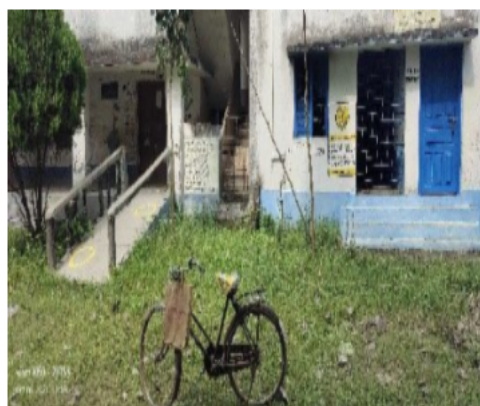

নির্বাচক নিবন্ধন আধিকারিকের স্বাক্ষর

Nazri Naksha

Google Map View

Polling Station Building Front View

Polling Station Front View

Cad View

Key MAP View

বিধানসভা নির্বাচনক্ষেত্রের নং, নাম : 76-জলঙ্গী  
ভাগ নং, নাম : 1-পাড়া-সাহেবরামপুর(পাঠানপাড়া),