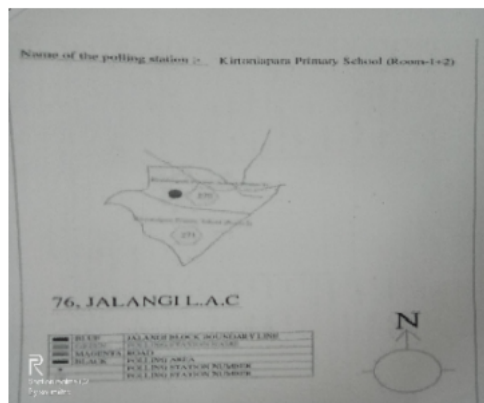

Nazri Naksha