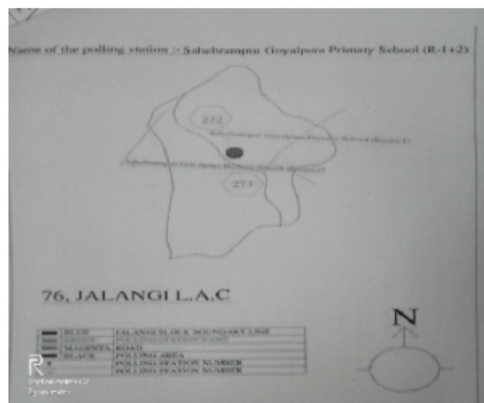

Nazri Naksha