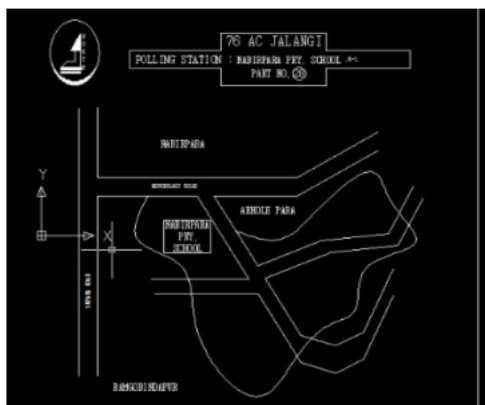

নির্বাচক নিবন্ধন আধিকারিকের স্বাক্ষর

Nazri Naksha

Google Map View

Polling Station Building Front View

Polling Station Front View

Cad View

Key MAP View

1 নাম : সাজিবুল ইসলাম পিতার নাম: আমরুল ইসলাম বাড়ির নং : n0029 বয়স : 31 লিঙ্গ : পুরুষ	RVD1410356 ফটো উপলব্ধ	2 নাম : সাইনুল মঞ্জিল পিতার নাম: আমরুল মঞ্জিল বাড়ির নং : n0029 বয়স : 37 লিঙ্গ : পুরুষ	RVD1410307 ফটো উপলব্ধ	3 নাম : রঙ্গিলা বিবি স্বামীর নাম: আকালি সেখ বাড়ির নং : n0027 বয়স : 38 লিঙ্গ : মহিলা	LPG2560670 ফটো উপলব্ধ
4 নাম : আকালি সেখ মায়ের নাম: হালেমা বেওয়া বাড়ির নং : n0027 বয়স : 42 লিঙ্গ : পুরুষ	LPG2468460 ফটো উপলব্ধ	5 নাম : শেফালী বিবি স্বামীর নাম: মুকুল শেখ বাড়ির নং : n0007 বয়স : 51 লিঙ্গ : মহিলা	RVD2275170 ফটো উপলব্ধ	6 নাম : মিল্টন শেখ পিতার নাম: মুকুল শেখ বাড়ির নং : n0007 বয়স : 33 লিঙ্গ : পুরুষ	RVD1410380 ফটো উপলব্ধ
7 নাম : মুকুল সেখ পিতার নাম: রয়েজ সেখ বাড়ির নং : n0007 বয়স : 66 লিঙ্গ : পুরুষ	LPG1786243 ফটো উপলব্ধ	8 নাম : সকিনা বিবি আনসারী স্বামীর নাম: ইমামুল আনসারী বাড়ির নং : n0007 বয়স : 61 লিঙ্গ : মহিলা	WB/09/060/120202 ফটো উপলব্ধ	9 নাম : ইমামুল আনসারী পিতার নাম: আয়ামতুল্লা আনসারী বাড়ির নং : n0007 বয়স : 71 লিঙ্গ : পুরুষ	RVD0949750 ফটো উপলব্ধ
10 নাম : কমলা বেওয়া স্বামীর নাম: রয়েজ বাড়ির নং : n0007 বয়স : 91 লিঙ্গ : মহিলা	WB/09/059/576414 ফটো উপলব্ধ	11 নাম : আসেদা খাতুন পিতার নাম: মসলেম সেখ বাড়ির নং : n0015 বয়স : 56 লিঙ্গ : মহিলা	RVD2275030 ফটো উপলব্ধ	12 নাম : রাহেলা বিবি স্বামীর নাম: মসলেম সেখ বাড়ির নং : n0015 বয়স : 77 লিঙ্গ : মহিলা	RVD2275014 ফটো উপলব্ধ
13 নাম : মোঃ মাহাবুব হক পিতার নাম: নুরুল হক বাড়ির নং : n0068 বয়স : 40 লিঙ্গ : পুরুষ	LPG2468882 ফটো উপলব্ধ	14 নাম : আসাদুল হক পিতার নাম: নুরুল হক বাড়ির নং : n0068 বয়স : 56 লিঙ্গ : পুরুষ	WB/09/059/576317 ফটো উপলব্ধ	15 নাম : মুকুল সেখ পিতার নাম: ইয়ানুস সেখ বাড়ির নং : n0058 বয়স : 33 লিঙ্গ : পুরুষ	RVD1710029 ফটো উপলব্ধ
16 নাম : জেসমিন বিবি সেখ স্বামীর নাম: মানিক সেখ বাড়ির নং : n0025 বয়স : 51 লিঙ্গ : মহিলা	LPG1786052 ফটো উপলব্ধ	17 নাম : মানিক সেখ পিতার নাম: রসুল সেখ বাড়ির নং : n0025 বয়স : 50 লিঙ্গ : পুরুষ	WB/09/059/576433 ফটো উপলব্ধ	18 নাম : হানিফ সেখ পিতার নাম: রসুল সেখ বাড়ির নং : n0025 বয়স : 53 লিঙ্গ : পুরুষ	WB/09/059/576434 ফটো উপলব্ধ
19 নাম : সুন্দরা বিবি স্বামীর নাম: আহাদ আলি বাড়ির নং : n0115 বয়স : 36 লিঙ্গ : মহিলা	RVD0961649 ফটো উপলব্ধ	20 নাম : সুলেখা বিবি স্বামীর নাম: মহিদুজ্জামান বাড়ির নং : n0114 বয়স : 35 লিঙ্গ : মহিলা	RVD1239029 ফটো উপলব্ধ	21 নাম : মমতাজ বিবি স্বামীর নাম: আলতাফ হোসেন বাড়ির নং : n0113 বয়স : 62 লিঙ্গ : মহিলা	LPG1593458 ফটো উপলব্ধ
22 নাম : মিনারুল ইসলাম পিতার নাম: মহাম্মদ মোল্লা বাড়ির নং : n0103 বয়স : 34 লিঙ্গ : পুরুষ	RVD1042779 ফটো উপলব্ধ	23 নাম : সোহাগী বিবি স্বামীর নাম: ওলিহাদ বাড়ির নং : n0102 বয়স : 61 লিঙ্গ : মহিলা	WB/09/059/576445 ফটো উপলব্ধ	24 নাম : মুরসালিন সেখ পিতার নাম: এসরাফিল সেখ বাড়ির নং : n0088 বয়স : 37 লিঙ্গ : পুরুষ	RVD0086918 ফটো উপলব্ধ
25 নাম : নূর আলম পিতার নাম: এসরাফিল মন্ডল বাড়ির নং : n0088 বয়স : 42 লিঙ্গ : পুরুষ	LPG2468536 ফটো উপলব্ধ	26 নাম : বিলকিস খাতুন স্বামীর নাম: রসুল মঞ্জিল বাড়ির নং : n0088 বয়স : 36 লিঙ্গ : মহিলা	RVD1044452 ফটো উপলব্ধ	27 নাম : আনারুল মঞ্জিল পিতার নাম: মেহের মঞ্জিল বাড়ির নং : n0088 বয়স : 51 লিঙ্গ : পুরুষ	WB/09/059/576348 ফটো উপলব্ধ
28 নাম : নাজেমা বিবি স্বামীর নাম: এসরাফিল বাড়ির নং : n0088 বয়স : 66 লিঙ্গ : মহিলা	WB/09/059/576342 ফটো উপলব্ধ	29 নাম : আঞ্জেরা খাতুন পিতার নাম: মেহের বাড়ির নং : n0088 বয়স : 68 লিঙ্গ : মহিলা	WB/09/059/576347 ফটো উপলব্ধ	30 নাম : সোহেল রাণা পিতার নাম: হানিফ সেখ বাড়ির নং : N0025 বয়স : 24 লিঙ্গ : পুরুষ	RVD2457273 ফটো উপলব্ধ