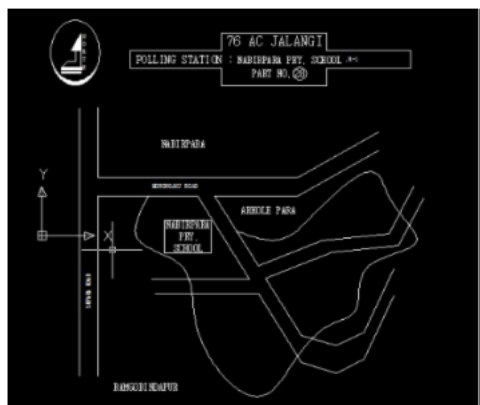

নির্বাচক নিবন্ধন আধিকারিকের স্বাক্ষর

Nazri Naksha

Google Map View

Polling Station Building Front View

Polling Station Front View

Cad View

Key MAP View

1 নাম : সাজিবুল ইসলাম পিতার নাম: আমরুল ইসলাম বাড়ির নং : n0029 বয়স : 31 লিঙ্গ : পুরুষ	RVD1410356 ফটো উপলব্ধ	2 নাম : সাইনুল মঞ্জিল পিতার নাম: আমরুল মঞ্জিল বাড়ির নং : n0029 বয়স : 37 লিঙ্গ : পুরুষ	RVD1410307 ফটো উপলব্ধ	3 নাম : রঙ্গিলা বিবি স্বামীর নাম: আকালি সেখ বাড়ির নং : n0027 বয়স : 38 লিঙ্গ : মহিলা	LPG2560670 ফটো উপলব্ধ
4 নাম : আকালি সেখ মায়ের নাম: হালেমা বেওয়া বাড়ির নং : n0027 বয়স : 42 লিঙ্গ : পুরুষ	LPG2468460 ফটো উপলব্ধ	5 নাম : শেফালী বিবি স্বামীর নাম: মুকুল শেখ বাড়ির নং : n0007 বয়স : 51 লিঙ্গ : মহিলা	RVD2275170 ফটো উপলব্ধ	6 নাম : মিল্টন শেখ পিতার নাম: মুকুল শেখ বাড়ির নং : n0007 বয়স : 33 লিঙ্গ : পুরুষ	RVD1410380 ফটো উপলব্ধ
7 নাম : মুকুল সেখ পিতার নাম: রয়েজ সেখ বাড়ির নং : n0007 বয়স : 66 লিঙ্গ : পুরুষ	LPG1786243 ফটো উপলব্ধ	8 নাম : সকিনা বিবি আনসারী স্বামীর নাম: ইমামুল আনসারী বাড়ির নং : n0007 বয়স : 61 লিঙ্গ : মহিলা	WB/09/060/120202 ফটো উপলব্ধ	9 নাম : ইমামুল আনসারী পিতার নাম: আয়ামতুল্লা আনসারী বাড়ির নং : n0007 বয়স : 71 লিঙ্গ : পুরুষ	RVD0949750 ফটো উপলব্ধ
10 নাম : কমলা বেওয়া স্বামীর নাম: রয়েজ বাড়ির নং : n0007 বয়স : 91 লিঙ্গ : মহিলা	WB/09/059/576414 ফটো উপলব্ধ	11 নাম : আসেদা খাতুন পিতার নাম: মসলেম সেখ বাড়ির নং : n0015 বয়স : 56 লিঙ্গ : মহিলা	RVD2275030 ফটো উপলব্ধ	12 নাম : রাহেলা বিবি স্বামীর নাম: মসলেম সেখ বাড়ির নং : n0015 বয়স : 77 লিঙ্গ : মহিলা	RVD2275014 ফটো উপলব্ধ
13 নাম : মোঃ মাহাবুব হক পিতার নাম: নুরুল হক বাড়ির নং : n0068 বয়স : 40 লিঙ্গ : পুরুষ	LPG2468882 ফটো উপলব্ধ	14 নাম : আসাদুল হক পিতার নাম: নুরুল হক বাড়ির নং : n0068 বয়স : 56 লিঙ্গ : পুরুষ	WB/09/059/576317 ফটো উপলব্ধ	15 নাম : মুকুল সেখ পিতার নাম: ইয়ানুস সেখ বাড়ির নং : n0058 বয়স : 33 লিঙ্গ : পুরুষ	RVD1710029 ফটো উপলব্ধ
16 নাম : জেসমিন বিবি সেখ স্বামীর নাম: মানিক সেখ বাড়ির নং : n0025 বয়স : 51 লিঙ্গ : মহিলা	LPG1786052 ফটো উপলব্ধ	17 নাম : মানিক সেখ পিতার নাম: রসুল সেখ বাড়ির নং : n0025 বয়স : 50 লিঙ্গ : পুরুষ	WB/09/059/576433 ফটো উপলব্ধ	18 নাম : হানিফ সেখ পিতার নাম: রসুল সেখ বাড়ির নং : n0025 বয়স : 53 লিঙ্গ : পুরুষ	WB/09/059/576434 ফটো উপলব্ধ
19 নাম : সুন্দরা বিবি স্বামীর নাম: আহাদ আলি বাড়ির নং : n0115 বয়স : 36 লিঙ্গ : মহিলা	RVD0961649 ফটো উপলব্ধ	20 নাম : সুলেখা বিবি স্বামীর নাম: মহিদুজ্জামান বাড়ির নং : n0114 বয়স : 35 লিঙ্গ : মহিলা	RVD1239029 ফটো উপলব্ধ	21 নাম : মমতাজ বিবি স্বামীর নাম: আলতাফ হোসেন বাড়ির নং : n0113 বয়স : 62 লিঙ্গ : মহিলা	LPG1593458 ফটো উপলব্ধ
22 নাম : মিনারুল ইসলাম পিতার নাম: মহাম্মদ মোল্লা বাড়ির নং : n0103 বয়স : 34 লিঙ্গ : পুরুষ	RVD1042779 ফটো উপলব্ধ	23 নাম : সোহাগী বিবি স্বামীর নাম: ওলিহাদ বাড়ির নং : n0102 বয়স : 61 লিঙ্গ : মহিলা	WB/09/059/576445 ফটো উপলব্ধ	24 নাম : মুরসালিন সেখ পিতার নাম: এসরাফিল সেখ বাড়ির নং : n0088 বয়স : 37 লিঙ্গ : পুরুষ	RVD0086918 ফটো উপলব্ধ
25 নাম : নূর আলম পিতার নাম: এসরাফিল মন্ডল বাড়ির নং : n0088 বয়স : 42 লিঙ্গ : পুরুষ	LPG2468536 ফটো উপলব্ধ	26 নাম : বিলকিস খাতুন স্বামীর নাম: রসুল মঞ্জিল বাড়ির নং : n0088 বয়স : 36 লিঙ্গ : মহিলা	RVD1044452 ফটো উপলব্ধ	27 নাম : আনারুল মঞ্জিল পিতার নাম: মেহের মঞ্জিল বাড়ির নং : n0088 বয়স : 51 লিঙ্গ : পুরুষ	WB/09/059/576348 ফটো উপলব্ধ
28 নাম : নাজেমা বিবি স্বামীর নাম: এসরাফিল বাড়ির নং : n0088 বয়স : 66 লিঙ্গ : মহিলা	WB/09/059/576342 ফটো উপলব্ধ	29 নাম : আঞ্জেরা খাতুন পিতার নাম: মেহের বাড়ির নং : n0088 বয়স : 68 লিঙ্গ : মহিলা	WB/09/059/576347 ফটো উপলব্ধ	30 নাম : সোহেল রাণা পিতার নাম: হানিফ সেখ বাড়ির নং : N0025 বয়স : 24 লিঙ্গ : পুরুষ	RVD2457273 ফটো উপলব্ধ