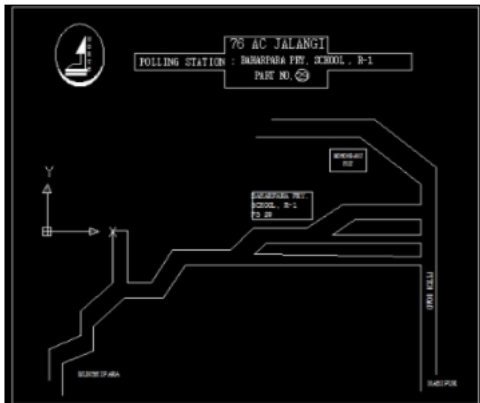

নির্বাচক নিবন্ধন আধিকারিকের স্বাক্ষর

Nazri Naksha

Google Map View

Polling Station Building Front View

Polling Station Front View

Cad View

Key MAP View

1 নাম : মীরা বিবি স্বামীর নাম: মহিদুল ইসলাম বাড়ির নং : n0090 বয়স : 43 লিঙ্গ : মহিলা	LPG1786334 ফটো উপলব্ধ	2 নাম : মতিবর মণ্ডল পিতার নাম: ইয়াসিন মণ্ডল বাড়ির নং : n0090 বয়স : 51 লিঙ্গ : পুরুষ	WB/09/059/564087 ফটো উপলব্ধ	3 নাম : জরিনা বিবি স্বামীর নাম: জালাল উদ্দীন বাড়ির নং : n0090 বয়স : 58 লিঙ্গ : মহিলা	LPG1096213 ফটো উপলব্ধ
4 নাম : সাহেদা বিবি স্বামীর নাম: ইয়াসতুল্লা মণ্ডল বাড়ির নং : n0090 বয়স : 52 লিঙ্গ : মহিলা	RVD1537281 ফটো উপলব্ধ	5 নাম : মিঠুন সেখ পিতার নাম: জালালউদ্দিন সেখ বাড়ির নং : n0090 বয়স : 34 লিঙ্গ : পুরুষ	RVD1050012 ফটো উপলব্ধ	6 নাম : জাহাঙ্গীর সেখ পিতার নাম: জালালউদ্দিন সেখ বাড়ির নং : n0090 বয়স : 30 লিঙ্গ : পুরুষ	RVD1537273 ফটো উপলব্ধ
7 নাম : আয়েশা সুলতানা স্বামীর নাম: কামরুজ্জামান মণ্ডল বাড়ির নং : n0091 বয়স : 41 লিঙ্গ : মহিলা	LPG2444891 ফটো উপলব্ধ	8 নাম : রুমা খাতুন পিতার নাম: ইয়াসতুল্লা মণ্ডল বাড়ির নং : n0090 বয়স : 28 লিঙ্গ : মহিলা	RVD1817014 ফটো উপলব্ধ	9 নাম : জালাল উদ্দীন মণ্ডল পিতার নাম: ইয়াসিন মণ্ডল বাড়ির নং : n0090 বয়স : 68 লিঙ্গ : পুরুষ	WB/09/059/564082 ফটো উপলব্ধ
10 নাম : এছাতন বেওয়া স্বামীর নাম: ইয়াসিন বাড়ির নং : n0090 বয়স : 86 লিঙ্গ : মহিলা	WB/09/059/564086 ফটো উপলব্ধ	11 নাম : শেফালী খাতুন বিবি পিতার নাম: রুপচাঁদ সেখ বাড়ির নং : 0065 বয়স : 29 লিঙ্গ : মহিলা	RVD1928324 ফটো উপলব্ধ	12 নাম : সম্রাট মণ্ডল পিতার নাম: নুরুল মণ্ডল বাড়ির নং : n0055 বয়স : 30 লিঙ্গ : পুরুষ	RVD1537141 ফটো উপলব্ধ
13 নাম : আদ্রা বিবি স্বামীর নাম: সাইফুল বাড়ির নং : ফু বয়স : 59 লিঙ্গ : মহিলা	WB/09/059/573680 ফটো উপলব্ধ	14 নাম : মেরিনা খাতুন বিবি স্বামীর নাম: আব্দুর রশিদ বাড়ির নং : n0079 বয়স : 29 লিঙ্গ : মহিলা	RVD1724764 ফটো উপলব্ধ	15 নাম : মীরা খাতুন পিতার নাম: নেকছার আলি মণ্ডল বাড়ির নং : n0072 বয়স : 31 লিঙ্গ : মহিলা	RVD1724699 ফটো উপলব্ধ
16 নাম : লালচাঁদ সেখ পিতার নাম: সুকুর আলী বাড়ির নং : n0085 বয়স : 28 লিঙ্গ : পুরুষ	RVD1724673 ফটো উপলব্ধ	17 নাম : মাসিদুল ইসলাম পিতার নাম: মহিদুল ইসলাম বাড়ির নং : n0090 বয়স : 29 লিঙ্গ : পুরুষ	RVD1650662 ফটো উপলব্ধ	18 নাম : মামনি খাতুন স্বামীর নাম: সাহিদুল ইসলাম বাড়ির নং : n0066 বয়স : 32 লিঙ্গ : মহিলা	RVD1419001 ফটো উপলব্ধ
19 নাম : সূর্মিলা খাতুন স্বামীর নাম: জিন্নাল সেখ বাড়ির নং : N0073 বয়স : 25 লিঙ্গ : মহিলা	RVD2023547 ফটো উপলব্ধ	20 নাম : পায়েল বিশ্বাস(সরকার) স্বামীর নাম: উৎপলেন্দু সকার বাড়ির নং : n0108 বয়স : 30 লিঙ্গ : মহিলা	RVD1569474 ফটো উপলব্ধ	21 নাম : বাসন্তী শর্মা ভাস্কর স্বামীর নাম: প্রশান্ত ভাস্কর বাড়ির নং : n0108 বয়স : 60 লিঙ্গ : মহিলা	RVD2557494 ফটো উপলব্ধ
22 নাম : মানোয়ারা বিবি স্বামীর নাম: আজিত সেখ বাড়ির নং : n0108 বয়স : 67 লিঙ্গ : মহিলা	WB/09/059/564389 ফটো উপলব্ধ	23 নাম : রাখিয়া খাতুন স্বামীর নাম: মুর্শিদ আলম বাড়ির নং : N002 বয়স : 25 লিঙ্গ : মহিলা	RVD2459584 ফটো উপলব্ধ	24 নাম : মাঝিয়া বিবি স্বামীর নাম: অজেদ সেখ বাড়ির নং : n0108 বয়স : 76 লিঙ্গ : মহিলা	LPG2463198 ফটো উপলব্ধ
25 নাম : সিদ্দিক সেখ পিতার নাম: তাহেদ সেখ বাড়ির নং : n0073 বয়স : 67 লিঙ্গ : পুরুষ	LPG2210482 ফটো উপলব্ধ	26 নাম : হাসিবুল ইসলাম পিতার নাম: মহিদুল ইসলাম বাড়ির নং : এন0090 বয়স : 24 লিঙ্গ : পুরুষ	RVD2449015 ফটো উপলব্ধ	27 নাম : মাঝিয়া বিবি স্বামীর নাম: আবুল হোসেন মন্ডল বাড়ির নং : n0108 বয়স : 66 লিঙ্গ : মহিলা	RVD2274314 ফটো উপলব্ধ
28 নাম : নুরজাহান বিবি স্বামীর নাম: মতিবর মণ্ডল বাড়ির নং : n0090 বয়স : 35 লিঙ্গ : মহিলা	RVD0950246 ফটো উপলব্ধ	29 নাম : হানেফা বেওয়া স্বামীর নাম: মেজমান মন্ডল বাড়ির নং : n0054 বয়স : 63 লিঙ্গ : মহিলা	RVD2274777 ফটো উপলব্ধ	30 নাম : রিমা খাতুন পিতার নাম: কাবাতুল্লা সেখ বাড়ির নং : 0043 বয়স : 26 লিঙ্গ : মহিলা	RVD1928282 ফটো উপলব্ধ