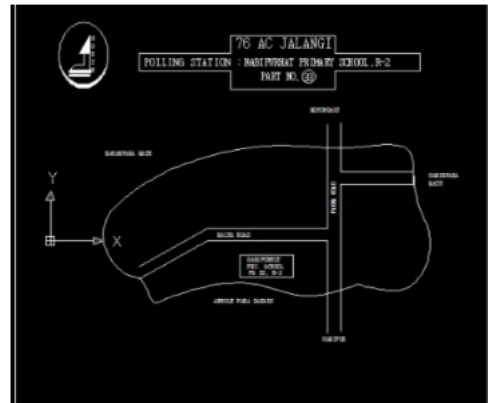

নির্বাচক নিবন্ধন আধিকারিকের স্বাক্ষর

Nazri Naksha

Google Map View

Polling Station Building Front View

Polling Station Front View

Cad View

Key MAP View

1 নাম : আফরোজা বিবি স্বামীর নাম: মাইনুল সেখ বাড়ির নং : n0060 বয়স : 38 লিঙ্গ : মহিলা	RVD0116046 ফটো উপলব্ধ	2 নাম : সাবিনা বিবি স্বামীর নাম: নুর সেলিম মণ্ডল বাড়ির নং : n0060 বয়স : 37 লিঙ্গ : মহিলা	RVD1313113 ফটো উপলব্ধ	3 নাম : মোসাঃ সাহিনা আখতার বিবি স্বামীর নাম: মুস্তাকিন মন্ডল বাড়ির নং : n0060 বয়স : 36 লিঙ্গ : মহিলা	RVD0950766 ফটো উপলব্ধ
4 নাম : ইয়াদুল্লা সেখ পিতার নাম: আতু সেখ বাড়ির নং : n0091 বয়স : 66 লিঙ্গ : পুরুষ	LPG1593219 ফটো উপলব্ধ	5 নাম : ফরিদুল সেখ পিতার নাম: আনসার আলি সেখ বাড়ির নং : n0043 বয়স : 31 লিঙ্গ : পুরুষ	RVD1539360 ফটো উপলব্ধ	6 নাম : নুরসেলিম মণ্ডল পিতার নাম: চমৎকার মন্ডল বাড়ির নং : n0060 বয়স : 39 লিঙ্গ : পুরুষ	LPG2462604 ফটো উপলব্ধ
7 নাম : মুস্তাকিন মন্ডল মায়ের নাম: চমৎকার মন্ডল বাড়ির নং : n0060 বয়স : 40 লিঙ্গ : পুরুষ	LPG2462133 ফটো উপলব্ধ	8 নাম : পারুলা বিবি স্বামীর নাম: জামাল সেখ বাড়ির নং : n0060 বয়স : 44 লিঙ্গ : মহিলা	LPG2208932 ফটো উপলব্ধ	9 নাম : মাইনুল পিতার নাম: চমৎকার বাড়ির নং : n0060 বয়স : 55 লিঙ্গ : পুরুষ	LPG1598242 ফটো উপলব্ধ
10 নাম : আবু কাওসার পিতার নাম: চমৎকার মন্ডল বাড়ির নং : n0060 বয়স : 56 লিঙ্গ : পুরুষ	LPG1598143 ফটো উপলব্ধ	11 নাম : জামাল সেখ পিতার নাম: চমৎকার মন্ডল বাড়ির নং : n0060 বয়স : 61 লিঙ্গ : পুরুষ	LPG1598317 ফটো উপলব্ধ	12 নাম : তারাফন বিবি স্বামীর নাম: ইয়ানুল বাড়ির নং : n0054 বয়স : 61 লিঙ্গ : মহিলা	LPG1783588 ফটো উপলব্ধ
13 নাম : মালেকা বিবি স্বামীর নাম: মোকাম্মর বাড়ির নং : n0048 বয়স : 91 লিঙ্গ : মহিলা	LPG1595669 ফটো উপলব্ধ	14 নাম : কাকলি খাতুন স্বামীর নাম: রাহুল সেখ বাড়ির নং : n0047 বয়স : 29 লিঙ্গ : মহিলা	RVD1651520 ফটো উপলব্ধ	15 নাম : আবু সালাম সেখ পিতার নাম: আমরুল সেখ বাড়ির নং : n0233 বয়স : 34 লিঙ্গ : পুরুষ	RVD1313352 ফটো উপলব্ধ
16 নাম : রূপালী বিবি স্বামীর নাম: সরিফুল মণ্ডল বাড়ির নং : n0233 বয়স : 34 লিঙ্গ : মহিলা	RVD1412048 ফটো উপলব্ধ	17 নাম : সরিফুল মণ্ডল পিতার নাম: আমরুল মণ্ডল বাড়ির নং : n0233 বয়স : 37 লিঙ্গ : পুরুষ	RVD1052018 ফটো উপলব্ধ	18 নাম : তাসলিমা বিবি স্বামীর নাম: আমরুল বাড়ির নং : n0233 বয়স : 56 লিঙ্গ : মহিলা	LPG1785054 ফটো উপলব্ধ
19 নাম : মুন্না সরকার পিতার নাম: আবুল হোসেন বাড়ির নং : n0050 বয়স : 30 লিঙ্গ : পুরুষ	RVD1539139 ফটো উপলব্ধ	20 নাম : মোহেরুল্লাহা বিবি স্বামীর নাম: আবুল হোসেন বাড়ির নং : n0050 বয়স : 50 লিঙ্গ : মহিলা	LPG1595750 ফটো উপলব্ধ	21 নাম : আবুল হোসেন পিতার নাম: মোকাম্মর মন্ডল বাড়ির নং : n0050 বয়স : 56 লিঙ্গ : পুরুষ	LPG1596147 ফটো উপলব্ধ
22 নাম : আবু সাঈদ সেখ পিতার নাম: সাইদুল ইসলাম বাড়ির নং : n0133 বয়স : 27 লিঙ্গ : পুরুষ	RVD1817733 ফটো উপলব্ধ	23 নাম : আব্দুল কুদ্দুস সেখ পিতার নাম: জামাল সেখ বাড়ির নং : n0060 বয়স : 27 লিঙ্গ : পুরুষ	RVD1817691 ফটো উপলব্ধ	24 নাম : রাসিকুল সেখ পিতার নাম: ইয়াদুল্লা সেখ বাড়ির নং : n0091 বয়স : 28 লিঙ্গ : পুরুষ	RVD1817675 ফটো উপলব্ধ
25 নাম : সোমা খাতুন পিতার নাম: আবুতাহির মণ্ডল বাড়ির নং : n0125 বয়স : 28 লিঙ্গ : মহিলা	RVD1725662 ফটো উপলব্ধ	26 নাম : তারা খাতুন বিবি স্বামীর নাম: সূজন কাজী বাড়ির নং : n0079 বয়স : 33 লিঙ্গ : মহিলা	RVD1313048 ফটো উপলব্ধ	27 নাম : সূজন কাজী পিতার নাম: মতিউর রহমান কাজী বাড়ির নং : n0079 বয়স : 33 লিঙ্গ : পুরুষ	RVD1412246 ফটো উপলব্ধ
28 নাম : সামিমা বিবি পিতার নাম: আকবর কাজী বাড়ির নং : n0079 বয়স : 35 লিঙ্গ : মহিলা	RVD1228808 ফটো উপলব্ধ	29 নাম : ফরিদ কাজী পিতার নাম: মতিউর রহমান বাড়ির নং : n0079 বয়স : 38 লিঙ্গ : পুরুষ	RVD1052307 ফটো উপলব্ধ	30 নাম : মুরাদ কাজী পিতার নাম: আব্দুল মতি বাড়ির নং : n0079 বয়স : 35 লিঙ্গ : পুরুষ	RVD1313212 ফটো উপলব্ধ