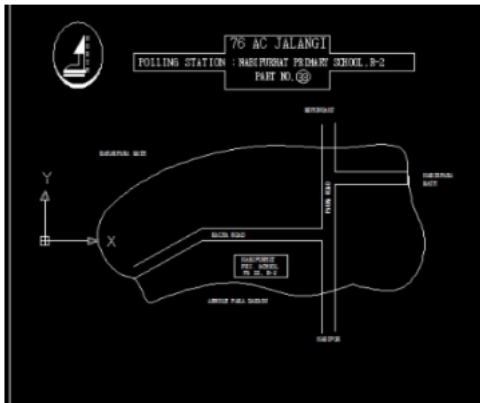

নির্বাচক নিবন্ধন আধিকারিকের স্বাক্ষর

Nazri Naksha

Google Map View

Polling Station Building Front View

Polling Station Front View

Cad View

Key MAP View

1 নাম : আফরোজা বিবি স্বামীর নাম: মাইনুল সেখ বাড়ির নং : n0060 বয়স : 38 লিঙ্গ : মহিলা	RVD0116046 ফটো উপলব্ধ	2 নাম : সাবিনা বিবি স্বামীর নাম: নুর সেলিম মণ্ডল বাড়ির নং : n0060 বয়স : 37 লিঙ্গ : মহিলা	RVD1313113 ফটো উপলব্ধ	3 নাম : মোসাঃ সাহিনা আখতার বিবি স্বামীর নাম: মুস্তাকিন মন্ডল বাড়ির নং : n0060 বয়স : 36 লিঙ্গ : মহিলা	RVD0950766 ফটো উপলব্ধ
4 নাম : ইয়াদুল্লা সেখ পিতার নাম: আতু সেখ বাড়ির নং : n0091 বয়স : 66 লিঙ্গ : পুরুষ	LPG1593219 ফটো উপলব্ধ	5 নাম : ফরিদুল সেখ পিতার নাম: আনসার আলি সেখ বাড়ির নং : n0043 বয়স : 31 লিঙ্গ : পুরুষ	RVD1539360 ফটো উপলব্ধ	6 নাম : নুরসেলিম মণ্ডল পিতার নাম: চমৎকার মন্ডল বাড়ির নং : n0060 বয়স : 39 লিঙ্গ : পুরুষ	LPG2462604 ফটো উপলব্ধ
7 নাম : মুস্তাকিন মন্ডল মায়ের নাম: চমৎকার মন্ডল বাড়ির নং : n0060 বয়স : 40 লিঙ্গ : পুরুষ	LPG2462133 ফটো উপলব্ধ	8 নাম : পারুলা বিবি স্বামীর নাম: জামাল সেখ বাড়ির নং : n0060 বয়স : 44 লিঙ্গ : মহিলা	LPG2208932 ফটো উপলব্ধ	9 নাম : মাইনুল পিতার নাম: চমৎকার বাড়ির নং : n0060 বয়স : 55 লিঙ্গ : পুরুষ	LPG1598242 ফটো উপলব্ধ
10 নাম : আবু কাওসার পিতার নাম: চমৎকার মন্ডল বাড়ির নং : n0060 বয়স : 56 লিঙ্গ : পুরুষ	LPG1598143 ফটো উপলব্ধ	11 নাম : জামাল সেখ পিতার নাম: চমৎকার মন্ডল বাড়ির নং : n0060 বয়স : 61 লিঙ্গ : পুরুষ	LPG1598317 ফটো উপলব্ধ	12 নাম : তারাফন বিবি স্বামীর নাম: ইয়ানুল বাড়ির নং : n0054 বয়স : 61 লিঙ্গ : মহিলা	LPG1783588 ফটো উপলব্ধ
13 নাম : মালেকা বিবি স্বামীর নাম: মোকাম্মর বাড়ির নং : n0048 বয়স : 91 লিঙ্গ : মহিলা	LPG1595669 ফটো উপলব্ধ	14 নাম : কাকলি খাতুন স্বামীর নাম: রাহুল সেখ বাড়ির নং : n0047 বয়স : 29 লিঙ্গ : মহিলা	RVD1651520 ফটো উপলব্ধ	15 নাম : আবু সালাম সেখ পিতার নাম: আমরুল সেখ বাড়ির নং : n0233 বয়স : 34 লিঙ্গ : পুরুষ	RVD1313352 ফটো উপলব্ধ
16 নাম : রূপালী বিবি স্বামীর নাম: সরিফুল মণ্ডল বাড়ির নং : n0233 বয়স : 34 লিঙ্গ : মহিলা	RVD1412048 ফটো উপলব্ধ	17 নাম : সরিফুল মণ্ডল পিতার নাম: আমরুল মণ্ডল বাড়ির নং : n0233 বয়স : 37 লিঙ্গ : পুরুষ	RVD1052018 ফটো উপলব্ধ	18 নাম : তাসলিমা বিবি স্বামীর নাম: আমরুল বাড়ির নং : n0233 বয়স : 56 লিঙ্গ : মহিলা	LPG1785054 ফটো উপলব্ধ
19 নাম : মুন্না সরকার পিতার নাম: আবুল হোসেন বাড়ির নং : n0050 বয়স : 30 লিঙ্গ : পুরুষ	RVD1539139 ফটো উপলব্ধ	20 নাম : মোহেরুল্লাহা বিবি স্বামীর নাম: আবুল হোসেন বাড়ির নং : n0050 বয়স : 50 লিঙ্গ : মহিলা	LPG1595750 ফটো উপলব্ধ	21 নাম : আবুল হোসেন পিতার নাম: মোকাম্মর মন্ডল বাড়ির নং : n0050 বয়স : 56 লিঙ্গ : পুরুষ	LPG1596147 ফটো উপলব্ধ
22 নাম : আবু সাঈদ সেখ পিতার নাম: সাইদুল ইসলাম বাড়ির নং : n0133 বয়স : 27 লিঙ্গ : পুরুষ	RVD1817733 ফটো উপলব্ধ	23 নাম : আব্দুল কুদ্দুস সেখ পিতার নাম: জামাল সেখ বাড়ির নং : n0060 বয়স : 27 লিঙ্গ : পুরুষ	RVD1817691 ফটো উপলব্ধ	24 নাম : রাসিকুল সেখ পিতার নাম: ইয়াদুল্লা সেখ বাড়ির নং : n0091 বয়স : 28 লিঙ্গ : পুরুষ	RVD1817675 ফটো উপলব্ধ
25 নাম : সোমা খাতুন পিতার নাম: আবুতাহির মণ্ডল বাড়ির নং : n0125 বয়স : 28 লিঙ্গ : মহিলা	RVD1725662 ফটো উপলব্ধ	26 নাম : তারা খাতুন বিবি স্বামীর নাম: সূজন কাজী বাড়ির নং : n0079 বয়স : 33 লিঙ্গ : মহিলা	RVD1313048 ফটো উপলব্ধ	27 নাম : সূজন কাজী পিতার নাম: মতিউর রহমান কাজী বাড়ির নং : n0079 বয়স : 33 লিঙ্গ : পুরুষ	RVD1412246 ফটো উপলব্ধ
28 নাম : সামিমা বিবি পিতার নাম: আকবর কাজী বাড়ির নং : n0079 বয়স : 35 লিঙ্গ : মহিলা	RVD1228808 ফটো উপলব্ধ	29 নাম : ফরিদ কাজী পিতার নাম: মতিউর রহমান বাড়ির নং : n0079 বয়স : 38 লিঙ্গ : পুরুষ	RVD1052307 ফটো উপলব্ধ	30 নাম : মুরাদ কাজী পিতার নাম: আব্দুল মতি বাড়ির নং : n0079 বয়স : 35 লিঙ্গ : পুরুষ	RVD1313212 ফটো উপলব্ধ