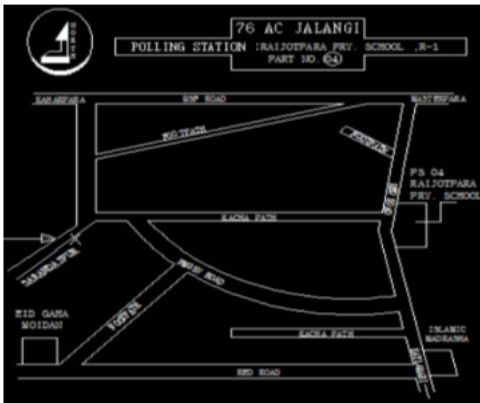

নির্বাচক নিবন্ধন আধিকারিকের স্বাক্ষর

Nazri Naksha

Google Map View

Polling Station Building Front View

Polling Station Front View

Cad View

Key MAP View

1 নাম : জাহেদা বিবি স্বামীর নাম: তাহাসিন সেখ বাড়ির নং : n0093 বয়স : 37 লিঙ্গ : মহিলা	RVD1028414 ফটো উপলব্ধ	2 নাম : তাহাসিন সেখ পিতার নাম: জাবেদ আলি সেখ বাড়ির নং : n0093 বয়স : 41 লিঙ্গ : পুরুষ	LPG2557965 ফটো উপলব্ধ	3 নাম : বেগম বিবি স্বামীর নাম: জাবেদ আলি সেখ বাড়ির নং : n0093 বয়স : 61 লিঙ্গ : মহিলা	RVD2222461 ফটো উপলব্ধ
4 নাম : আবেদ আলি সেখ পিতার নাম: এসাব্বদিন সেখ বাড়ির নং : n0093 বয়স : 61 লিঙ্গ : পুরুষ	LPG1084227 ফটো উপলব্ধ	5 নাম : আব্দুর রসিদ পিতার নাম: আঃ মজিদ সেখ বাড়ির নং : n0092 বয়স : 40 লিঙ্গ : পুরুষ	LPG2557866 ফটো উপলব্ধ	6 নাম : আব্দুরা বিবি স্বামীর নাম: কামরুল সেখ বাড়ির নং : n0092 বয়স : 38 লিঙ্গ : মহিলা	RVD0954214 ফটো উপলব্ধ
7 নাম : সাদ্দাম হোসেন খাঁন পিতার নাম: সাজাহান খাঁন বাড়ির নং : n0059 বয়স : 33 লিঙ্গ : পুরুষ	RVD1399385 ফটো উপলব্ধ	8 নাম : টগরা বিবি স্বামীর নাম: পিয়ারুল ইসলাম বাড়ির নং : n0059 বয়স : 51 লিঙ্গ : মহিলা	LPG1082494 ফটো উপলব্ধ	9 নাম : পিয়ারুল ইসলাম পিতার নাম: সিরাজুদ্দিন মোল্লা বাড়ির নং : n0059 বয়স : 55 লিঙ্গ : পুরুষ	WB/09/059/552644 ফটো উপলব্ধ
10 নাম : কামরুল সেখ পিতার নাম: কাজিমুদ্দীন সেখ বাড়ির নং : n0092 বয়স : 43 লিঙ্গ : পুরুষ	LPG2473023 ফটো উপলব্ধ	11 নাম : মহরম বেওয়া স্বামীর নাম: মজিদ সেখ বাড়ির নং : n0092 বয়স : 77 লিঙ্গ : মহিলা	LPG1685635 ফটো উপলব্ধ	12 নাম : রেবা খাতুন বিবি স্বামীর নাম: গিয়াস সেখ বাড়ির নং : n0090 বয়স : 38 লিঙ্গ : মহিলা	LPG2557841 ফটো উপলব্ধ
13 নাম : গিয়াস সেখ পিতার নাম: নৈমুদ্দিন সেখ বাড়ির নং : n0090 বয়স : 40 লিঙ্গ : পুরুষ	LPG2557858 ফটো উপলব্ধ	14 নাম : কাজলা বিবি স্বামীর নাম: মুনুরুল ইসলাম বাড়ির নং : n0090 বয়স : 44 লিঙ্গ : মহিলা	RVD1307396 ফটো উপলব্ধ	15 নাম : মুনুরুল ইসলাম পিতার নাম: নইমুদ্দিন সেখ বাড়ির নং : n0090 বয়স : 51 লিঙ্গ : পুরুষ	LPG2459949 ফটো উপলব্ধ
16 নাম : হিরা বিবি স্বামীর নাম: মন্টু বাড়ির নং : n0090 বয়স : 56 লিঙ্গ : মহিলা	WB/09/059/552800 ফটো উপলব্ধ	17 নাম : নুজেরা বেওয়া স্বামীর নাম: নৈমুদ্দিন বাড়ির নং : n0090 বয়স : 81 লিঙ্গ : মহিলা	WB/09/059/552798 ফটো উপলব্ধ	18 নাম : আর্শিদা বিবি স্বামীর নাম: সাহিন মিঞা বাড়ির নং : n0084 বয়স : 35 লিঙ্গ : মহিলা	RVD1028406 ফটো উপলব্ধ
19 নাম : সাহানারা খাতুন মায়ের নাম: মাজেদা বেওয়া বাড়ির নং : n0084 বয়স : 29 লিঙ্গ : মহিলা	RVD1644830 ফটো উপলব্ধ	20 নাম : মোঃ মনিরুল মিঞা মায়ের নাম: মাজেদা বেওয়া বাড়ির নং : n0084 বয়স : 32 লিঙ্গ : পুরুষ	RVD1307206 ফটো উপলব্ধ	21 নাম : মাজেদা বেওয়া স্বামীর নাম: ফজল মিঞা বাড়ির নং : n0084 বয়স : 56 লিঙ্গ : মহিলা	RVD2225217 ফটো উপলব্ধ
22 নাম : মুর্শিদা বিবি স্বামীর নাম: দাউদ মিয়া বাড়ির নং : n0084 বয়স : 56 লিঙ্গ : মহিলা	RVD2222511 ফটো উপলব্ধ	23 নাম : সামিম মিঞা পিতার নাম: দাউদ মিঞা বাড়ির নং : n0084 বয়স : 35 লিঙ্গ : পুরুষ	RVD1028018 ফটো উপলব্ধ	24 নাম : মিনা বিবি স্বামীর নাম: আরসেদ বাড়ির নং : n0003 বয়স : 56 লিঙ্গ : মহিলা	WB/09/059/552984 ফটো উপলব্ধ
25 নাম : ফিরদৌস বিবি স্বামীর নাম: আবু বাক্কার সিদ্দিক বাড়ির নং : n0075 বয়স : 66 লিঙ্গ : মহিলা	RVD2222891 ফটো উপলব্ধ	26 নাম : সালেহা বিবি স্বামীর নাম: আবু বাক্কার সিদ্দিক বাড়ির নং : n0075 বয়স : 56 লিঙ্গ : মহিলা	LPG1081843 ফটো উপলব্ধ	27 নাম : সাবিনা বিবি স্বামীর নাম: মাইনুল ইসলাম সরকার বাড়ির নং : n0184 বয়স : 35 লিঙ্গ : মহিলা	RVD1032473 ফটো উপলব্ধ
28 নাম : রোকিয়া পারভিন বিবি স্বামীর নাম: সরাফুল সেখ বাড়ির নং : n0076 বয়স : 31 লিঙ্গ : মহিলা	RVD1399484 ফটো উপলব্ধ	29 নাম : সাহিনুরা বিবি স্বামীর নাম: লাবলু সেখ বাড়ির নং : n0075 বয়স : 37 লিঙ্গ : মহিলা	RVD0946970 ফটো উপলব্ধ	30 নাম : নাসিমা বিবি স্বামীর নাম: শাহারুল সেখ বাড়ির নং : n0075 বয়স : 35 লিঙ্গ : মহিলা	RVD1399427 ফটো উপলব্ধ