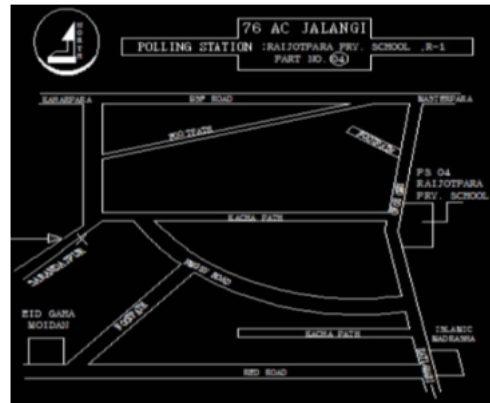

নির্বাচক নিবন্ধন আধিকারিকের স্বাক্ষর

Nazri Naksha

Google Map View

Polling Station Building Front View

Polling Station Front View

Cad View

Key MAP View

1 নাম : জাহেদা বিবি স্বামীর নাম: তাহাসিন সেখ বাড়ির নং : n0093 বয়স : 37 লিঙ্গ : মহিলা	RVD1028414 ফটো উপলব্ধ	2 নাম : তাহাসিন সেখ পিতার নাম: জাবেদ আলি সেখ বাড়ির নং : n0093 বয়স : 41 লিঙ্গ : পুরুষ	LPG2557965 ফটো উপলব্ধ	3 নাম : বেগম বিবি স্বামীর নাম: জাবেদ আলি সেখ বাড়ির নং : n0093 বয়স : 61 লিঙ্গ : মহিলা	RVD2222461 ফটো উপলব্ধ
4 নাম : আবেদ আলি সেখ পিতার নাম: এসাব্বদিন সেখ বাড়ির নং : n0093 বয়স : 61 লিঙ্গ : পুরুষ	LPG1084227 ফটো উপলব্ধ	5 নাম : আব্দুর রসিদ পিতার নাম: আঃ মজিদ সেখ বাড়ির নং : n0092 বয়স : 40 লিঙ্গ : পুরুষ	LPG2557866 ফটো উপলব্ধ	6 নাম : আব্দুরা বিবি স্বামীর নাম: কামরুল সেখ বাড়ির নং : n0092 বয়স : 38 লিঙ্গ : মহিলা	RVD0954214 ফটো উপলব্ধ
7 নাম : সাদ্দাম হোসেন খাঁন পিতার নাম: সাজাহান খাঁন বাড়ির নং : n0059 বয়স : 33 লিঙ্গ : পুরুষ	RVD1399385 ফটো উপলব্ধ	8 নাম : টগরা বিবি স্বামীর নাম: পিয়ারুল ইসলাম বাড়ির নং : n0059 বয়স : 51 লিঙ্গ : মহিলা	LPG1082494 ফটো উপলব্ধ	9 নাম : পিয়ারুল ইসলাম পিতার নাম: সিরাজুদ্দিন মোল্লা বাড়ির নং : n0059 বয়স : 55 লিঙ্গ : পুরুষ	WB/09/059/552644 ফটো উপলব্ধ
10 নাম : কামরুল সেখ পিতার নাম: কাজিমুদ্দীন সেখ বাড়ির নং : n0092 বয়স : 43 লিঙ্গ : পুরুষ	LPG2473023 ফটো উপলব্ধ	11 নাম : মহরম বেওয়া স্বামীর নাম: মজিদ সেখ বাড়ির নং : n0092 বয়স : 77 লিঙ্গ : মহিলা	LPG1685635 ফটো উপলব্ধ	12 নাম : রেবা খাতুন বিবি স্বামীর নাম: গিয়াস সেখ বাড়ির নং : n0090 বয়স : 38 লিঙ্গ : মহিলা	LPG2557841 ফটো উপলব্ধ
13 নাম : গিয়াস সেখ পিতার নাম: নৈমুদ্দিন সেখ বাড়ির নং : n0090 বয়স : 40 লিঙ্গ : পুরুষ	LPG2557858 ফটো উপলব্ধ	14 নাম : কাজলা বিবি স্বামীর নাম: মুনুরুল ইসলাম বাড়ির নং : n0090 বয়স : 44 লিঙ্গ : মহিলা	RVD1307396 ফটো উপলব্ধ	15 নাম : মুনুরুল ইসলাম পিতার নাম: নইমুদ্দিন সেখ বাড়ির নং : n0090 বয়স : 51 লিঙ্গ : পুরুষ	LPG2459949 ফটো উপলব্ধ
16 নাম : হিরা বিবি স্বামীর নাম: মন্টু বাড়ির নং : n0090 বয়স : 56 লিঙ্গ : মহিলা	WB/09/059/552800 ফটো উপলব্ধ	17 নাম : নুজেরা বেওয়া স্বামীর নাম: নৈমুদ্দিন বাড়ির নং : n0090 বয়স : 81 লিঙ্গ : মহিলা	WB/09/059/552798 ফটো উপলব্ধ	18 নাম : আর্শিদা বিবি স্বামীর নাম: সাহিন মিঞা বাড়ির নং : n0084 বয়স : 35 লিঙ্গ : মহিলা	RVD1028406 ফটো উপলব্ধ
19 নাম : সাহানারা খাতুন মায়ের নাম: মাজেদা বেওয়া বাড়ির নং : n0084 বয়স : 29 লিঙ্গ : মহিলা	RVD1644830 ফটো উপলব্ধ	20 নাম : মোঃ মনিরুল মিঞা মায়ের নাম: মাজেদা বেওয়া বাড়ির নং : n0084 বয়স : 32 লিঙ্গ : পুরুষ	RVD1307206 ফটো উপলব্ধ	21 নাম : মাজেদা বেওয়া স্বামীর নাম: ফজল মিঞা বাড়ির নং : n0084 বয়স : 56 লিঙ্গ : মহিলা	RVD2225217 ফটো উপলব্ধ
22 নাম : মুর্শিদা বিবি স্বামীর নাম: দাউদ মিয়া বাড়ির নং : n0084 বয়স : 56 লিঙ্গ : মহিলা	RVD2222511 ফটো উপলব্ধ	23 নাম : সামিম মিঞা পিতার নাম: দাউদ মিঞা বাড়ির নং : n0084 বয়স : 35 লিঙ্গ : পুরুষ	RVD1028018 ফটো উপলব্ধ	24 নাম : মিনা বিবি স্বামীর নাম: আরসেদ বাড়ির নং : n0003 বয়স : 56 লিঙ্গ : মহিলা	WB/09/059/552984 ফটো উপলব্ধ
25 নাম : ফিরদৌস বিবি স্বামীর নাম: আবু বাক্কার সিদ্দিক বাড়ির নং : n0075 বয়স : 66 লিঙ্গ : মহিলা	RVD2222891 ফটো উপলব্ধ	26 নাম : সালেহা বিবি স্বামীর নাম: আবু বাক্কার সিদ্দিক বাড়ির নং : n0075 বয়স : 56 লিঙ্গ : মহিলা	LPG1081843 ফটো উপলব্ধ	27 নাম : সাবিনা বিবি স্বামীর নাম: মাইনুল ইসলাম সরকার বাড়ির নং : n0184 বয়স : 35 লিঙ্গ : মহিলা	RVD1032473 ফটো উপলব্ধ
28 নাম : রোকিয়া পারভিন বিবি স্বামীর নাম: সরাফুল সেখ বাড়ির নং : n0076 বয়স : 31 লিঙ্গ : মহিলা	RVD1399484 ফটো উপলব্ধ	29 নাম : সাহিনুরা বিবি স্বামীর নাম: লাবলু সেখ বাড়ির নং : n0075 বয়স : 37 লিঙ্গ : মহিলা	RVD0946970 ফটো উপলব্ধ	30 নাম : নাসিমা বিবি স্বামীর নাম: শাহারুল সেখ বাড়ির নং : n0075 বয়স : 35 লিঙ্গ : মহিলা	RVD1399427 ফটো উপলব্ধ