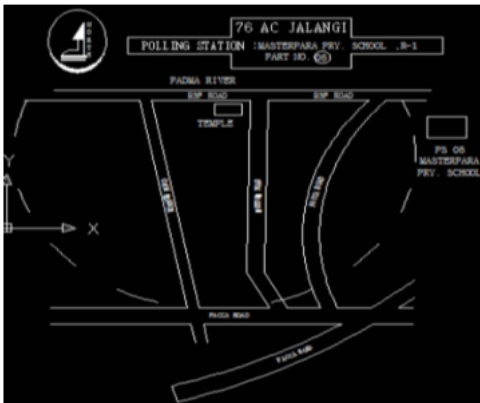

নির্বাচক নিবন্ধন আধিকারিকের স্বাক্ষর

Nazri Naksha

Google Map View

Polling Station Building Front View

Polling Station Front View

Cad View

Key MAP View

1 নাম : ময়না বিবি স্বামীর নাম: ডাবলু সেখ বাড়ির নং : n0338 বয়স : 40 লিঙ্গ : মহিলা	RVD1029859 ফটো উপলব্ধ	2 নাম : ডাবলু সেখ পিতার নাম: রহিম সেখ বাড়ির নং : n0338 বয়স : 39 লিঙ্গ : পুরুষ	RVD0947267 ফটো উপলব্ধ	3 নাম : হাজেরা বেওয়া স্বামীর নাম: আব্দুর রশিদ সেখ বাড়ির নং : n0336 বয়স : 76 লিঙ্গ : মহিলা	WB/09/059/540697 ফটো উপলব্ধ
4 নাম : রূপালী বিবি স্বামীর নাম: সাহা আলম বাড়ির নং : n0789 বয়স : 34 লিঙ্গ : মহিলা	RVD1887819 ফটো উপলব্ধ	5 নাম : আনজুরা বিবি স্বামীর নাম: সামাদ বাড়ির নং : n0351 বয়স : 63 লিঙ্গ : মহিলা	WB/09/059/540604 ফটো উপলব্ধ	6 নাম : জাহেমা বিবি স্বামীর নাম: শোভান সেখ বাড়ির নং : n0341 বয়স : 62 লিঙ্গ : মহিলা	RVD2235174 ফটো উপলব্ধ
7 নাম : জ্যোৎস্নাভানু বিবি স্বামীর নাম: রেজাউল সেখ বাড়ির নং : n0063 বয়স : 61 লিঙ্গ : মহিলা	RVD2234805 ফটো উপলব্ধ	8 নাম : ময়মনা খাতুন বিবি মায়ের নাম: আরেজান বেওয়া বাড়ির নং : n0055 বয়স : 30 লিঙ্গ : মহিলা	RVD1526722 ফটো উপলব্ধ	9 নাম : আরেজান বেওয়া স্বামীর নাম: বাবর বাড়ির নং : n0055 বয়স : 59 লিঙ্গ : মহিলা	WB/09/059/540543 ফটো উপলব্ধ
10 নাম : ফুলজান বেওয়া স্বামীর নাম: জারমান বাড়ির নং : n0054 বয়স : 68 লিঙ্গ : মহিলা	WB/09/059/540542 ফটো উপলব্ধ	11 নাম : নুরজেমা বিবি স্বামীর নাম: কলিমুদ্দিন সেখ বাড়ির নং : n0053 বয়স : 51 লিঙ্গ : মহিলা	RVD2234631 ফটো উপলব্ধ	12 নাম : ইসলাম সেখ মায়ের নাম: সোনাভান বেওয়া বাড়ির নং : n0036 বয়স : 33 লিঙ্গ : পুরুষ	RVD1307594 ফটো উপলব্ধ
13 নাম : সোনাভানু বেওয়া স্বামীর নাম: সোলেমান সেখ বাড়ির নং : n0036 বয়স : 81 লিঙ্গ : মহিলা	WB/09/059/540569 ফটো উপলব্ধ	14 নাম : নাসিমা বিবি স্বামীর নাম: আপতাবুদ্দিন সেখ বাড়ির নং : n0026 বয়স : 48 লিঙ্গ : মহিলা	RVD2227676 ফটো উপলব্ধ	15 নাম : সোহেল রানা পিতার নাম: মোঃ সিরাজুল ইসলাম বাড়ির নং : n0024 বয়স : 35 লিঙ্গ : পুরুষ	RVD1030030 ফটো উপলব্ধ
16 নাম : সাবির আহমেদ পিতার নাম: সোরাব আলী বাড়ির নং : n0004 বয়স : 36 লিঙ্গ : পুরুষ	LPG2830503 ফটো উপলব্ধ	17 নাম : নুরভানু বিবি স্বামীর নাম: জামেউল হক বাড়ির নং : n0021 বয়স : 34 লিঙ্গ : মহিলা	RVD1029677 ফটো উপলব্ধ	18 নাম : জামেউল হক পিতার নাম: মোজাম্মেল হক বাড়ির নং : n0021 বয়স : 43 লিঙ্গ : পুরুষ	LPG2457141 ফটো উপলব্ধ
19 নাম : কাজেম আলি পিতার নাম: তাহেরুদ্দিন সেখ বাড়ির নং : n0297 বয়স : 70 লিঙ্গ : পুরুষ	RVD2234979 ফটো উপলব্ধ	20 নাম : খয়রন বিবি স্বামীর নাম: আমজাদ বাড়ির নং : n0264 বয়স : 55 লিঙ্গ : মহিলা	WB/09/059/540594 ফটো উপলব্ধ	21 নাম : সারভানু বিবি স্বামীর নাম: সামসুল হক বাড়ির নং : n0040 বয়স : 52 লিঙ্গ : মহিলা	WB/09/059/540562 ফটো উপলব্ধ
22 নাম : বাইদুল সেখ মায়ের নাম: জাহেমা বেওয়া বাড়ির নং : n0267 বয়স : 42 লিঙ্গ : পুরুষ	RVD0947309 ফটো উপলব্ধ	23 নাম : মিনুকা বিবি স্বামীর নাম: বাইদুল সেখ বাড়ির নং : n0267 বয়স : 40 লিঙ্গ : মহিলা	RVD1403666 ফটো উপলব্ধ	24 নাম : সোনালী বিবি স্বামীর নাম: মাসিদুল সেখ বাড়ির নং : n0267 বয়স : 31 লিঙ্গ : মহিলা	RVD1403849 ফটো উপলব্ধ
25 নাম : আমরুল সেখ মায়ের নাম: জাহেমা বেওয়া বাড়ির নং : n0267 বয়স : 35 লিঙ্গ : পুরুষ	RVD1029966 ফটো উপলব্ধ	26 নাম : ভানু বিবি স্বামীর নাম: চমৎকার সেখ বাড়ির নং : n0271 বয়স : 77 লিঙ্গ : মহিলা	WB/09/059/540650 ফটো উপলব্ধ	27 নাম : রূপা বিবি স্বামীর নাম: সেন্টু সেখ বাড়ির নং : n0273 বয়স : 49 লিঙ্গ : মহিলা	RVD2225068 ফটো উপলব্ধ
28 নাম : মাজেদা বিবি স্বামীর নাম: ইমাজ সেখ বাড়ির নং : n0285 বয়স : 64 লিঙ্গ : মহিলা	RVD2225035 ফটো উপলব্ধ	29 নাম : রেখা বিবি স্বামীর নাম: ইয়াসিন সেখ বাড়ির নং : n0289 বয়স : 53 লিঙ্গ : মহিলা	WB/09/059/540556 ফটো উপলব্ধ	30 নাম : নাজির হোসেন পিতার নাম: ইয়াসিন সেখ বাড়ির নং : n0289 বয়স : 37 লিঙ্গ : পুরুষ	RVD1029792 ফটো উপলব্ধ