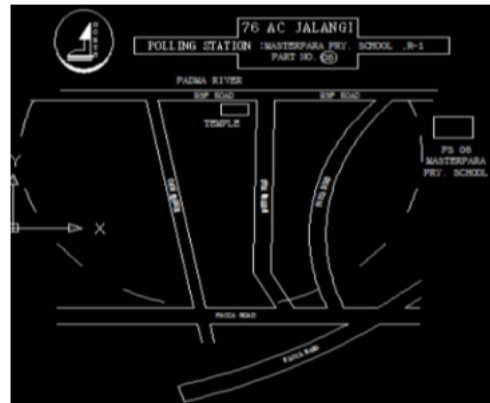

নির্বাচক নিবন্ধন আধিকারিকের স্বাক্ষর

Nazri Naksha

Google Map View

Polling Station Building Front View

Polling Station Front View

Cad View

Key MAP View

1 নাম : ময়না বিবি স্বামীর নাম: ডাবলু সেখ বাড়ির নং : n0338 বয়স : 40 লিঙ্গ : মহিলা	RVD1029859 ফটো উপলব্ধ	2 নাম : ডাবলু সেখ পিতার নাম: রহিম সেখ বাড়ির নং : n0338 বয়স : 39 লিঙ্গ : পুরুষ	RVD0947267 ফটো উপলব্ধ	3 নাম : হাজেরা বেওয়া স্বামীর নাম: আব্দুর রশিদ সেখ বাড়ির নং : n0336 বয়স : 76 লিঙ্গ : মহিলা	WB/09/059/540697 ফটো উপলব্ধ
4 নাম : রূপালী বিবি স্বামীর নাম: সাহা আলম বাড়ির নং : n0789 বয়স : 34 লিঙ্গ : মহিলা	RVD1887819 ফটো উপলব্ধ	5 নাম : আনজুরা বিবি স্বামীর নাম: সামাদ বাড়ির নং : n0351 বয়স : 63 লিঙ্গ : মহিলা	WB/09/059/540604 ফটো উপলব্ধ	6 নাম : জাহেমা বিবি স্বামীর নাম: শোভান সেখ বাড়ির নং : n0341 বয়স : 62 লিঙ্গ : মহিলা	RVD2235174 ফটো উপলব্ধ
7 নাম : জ্যোৎস্নাভানু বিবি স্বামীর নাম: রেজাউল সেখ বাড়ির নং : n0063 বয়স : 61 লিঙ্গ : মহিলা	RVD2234805 ফটো উপলব্ধ	8 নাম : ময়মনা খাতুন বিবি মায়ের নাম: আরেজান বেওয়া বাড়ির নং : n0055 বয়স : 30 লিঙ্গ : মহিলা	RVD1526722 ফটো উপলব্ধ	9 নাম : আরেজান বেওয়া স্বামীর নাম: বাবর বাড়ির নং : n0055 বয়স : 59 লিঙ্গ : মহিলা	WB/09/059/540543 ফটো উপলব্ধ
10 নাম : ফুলজান বেওয়া স্বামীর নাম: জারমান বাড়ির নং : n0054 বয়স : 68 লিঙ্গ : মহিলা	WB/09/059/540542 ফটো উপলব্ধ	11 নাম : নুরজেমা বিবি স্বামীর নাম: কলিমুদ্দিন সেখ বাড়ির নং : n0053 বয়স : 51 লিঙ্গ : মহিলা	RVD2234631 ফটো উপলব্ধ	12 নাম : ইসলাম সেখ মায়ের নাম: সোনাভান বেওয়া বাড়ির নং : n0036 বয়স : 33 লিঙ্গ : পুরুষ	RVD1307594 ফটো উপলব্ধ
13 নাম : সোনাভানু বেওয়া স্বামীর নাম: সোলেমান সেখ বাড়ির নং : n0036 বয়স : 81 লিঙ্গ : মহিলা	WB/09/059/540569 ফটো উপলব্ধ	14 নাম : নাসিমা বিবি স্বামীর নাম: আপতাবুদ্দিন সেখ বাড়ির নং : n0026 বয়স : 48 লিঙ্গ : মহিলা	RVD2227676 ফটো উপলব্ধ	15 নাম : সোহেল রানা পিতার নাম: মোঃ সিরাজুল ইসলাম বাড়ির নং : n0024 বয়স : 35 লিঙ্গ : পুরুষ	RVD1030030 ফটো উপলব্ধ
16 নাম : সাবির আহমেদ পিতার নাম: সোরাব আলী বাড়ির নং : n0004 বয়স : 36 লিঙ্গ : পুরুষ	LPG2830503 ফটো উপলব্ধ	17 নাম : নুরভানু বিবি স্বামীর নাম: জামেউল হক বাড়ির নং : n0021 বয়স : 34 লিঙ্গ : মহিলা	RVD1029677 ফটো উপলব্ধ	18 নাম : জামেউল হক পিতার নাম: মোজাম্মেল হক বাড়ির নং : n0021 বয়স : 43 লিঙ্গ : পুরুষ	LPG2457141 ফটো উপলব্ধ
19 নাম : কাজেম আলি পিতার নাম: তাহেরুদ্দিন সেখ বাড়ির নং : n0297 বয়স : 70 লিঙ্গ : পুরুষ	RVD2234979 ফটো উপলব্ধ	20 নাম : খয়রন বিবি স্বামীর নাম: আমজাদ বাড়ির নং : n0264 বয়স : 55 লিঙ্গ : মহিলা	WB/09/059/540594 ফটো উপলব্ধ	21 নাম : সারভানু বিবি স্বামীর নাম: সামসুল হক বাড়ির নং : n0040 বয়স : 52 লিঙ্গ : মহিলা	WB/09/059/540562 ফটো উপলব্ধ
22 নাম : বাইদুল সেখ মায়ের নাম: জাহেমা বেওয়া বাড়ির নং : n0267 বয়স : 42 লিঙ্গ : পুরুষ	RVD0947309 ফটো উপলব্ধ	23 নাম : মিনুকা বিবি স্বামীর নাম: বাইদুল সেখ বাড়ির নং : n0267 বয়স : 40 লিঙ্গ : মহিলা	RVD1403666 ফটো উপলব্ধ	24 নাম : সোনালী বিবি স্বামীর নাম: মাসিদুল সেখ বাড়ির নং : n0267 বয়স : 31 লিঙ্গ : মহিলা	RVD1403849 ফটো উপলব্ধ
25 নাম : আমরুল সেখ মায়ের নাম: জাহেমা বেওয়া বাড়ির নং : n0267 বয়স : 35 লিঙ্গ : পুরুষ	RVD1029966 ফটো উপলব্ধ	26 নাম : ভানু বিবি স্বামীর নাম: চমৎকার সেখ বাড়ির নং : n0271 বয়স : 77 লিঙ্গ : মহিলা	WB/09/059/540650 ফটো উপলব্ধ	27 নাম : রূপা বিবি স্বামীর নাম: সেন্টু সেখ বাড়ির নং : n0273 বয়স : 49 লিঙ্গ : মহিলা	RVD2225068 ফটো উপলব্ধ
28 নাম : মাজেদা বিবি স্বামীর নাম: ইমাজ সেখ বাড়ির নং : n0285 বয়স : 64 লিঙ্গ : মহিলা	RVD2225035 ফটো উপলব্ধ	29 নাম : রেখা বিবি স্বামীর নাম: ইয়াসিন সেখ বাড়ির নং : n0289 বয়স : 53 লিঙ্গ : মহিলা	WB/09/059/540556 ফটো উপলব্ধ	30 নাম : নাজির হোসেন পিতার নাম: ইয়াসিন সেখ বাড়ির নং : n0289 বয়স : 37 লিঙ্গ : পুরুষ	RVD1029792 ফটো উপলব্ধ