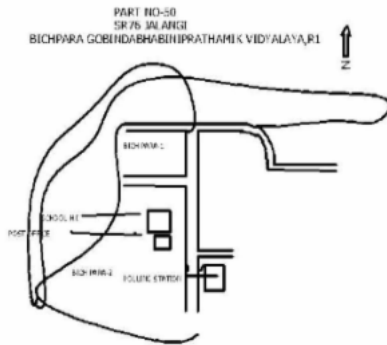

নির্বাচক নিবন্ধন আধিকারিকের স্বাক্ষর

Nazri Naksha

Google Map View

Polling Station Building Front View

Polling Station Front View

Cad View

Key MAP View

1 নাম : রুবেল আলী পিতার নাম: জেন্দার আলী বাড়ির নং : এন0059 বয়স : 30 লিঙ্গ : পুরুষ	RVD1635622 ফটো উপলব্ধ	2 নাম : সামিম আক্তার রাজা পিতার নাম: জিন্দার আলি মন্ডল বাড়ির নং : n0059 বয়স : 31 লিঙ্গ : পুরুষ	RVD1419894 ফটো উপলব্ধ	3 নাম : পারুলা বিবি মণ্ডল স্বামীর নাম: জেন্দার আলি মণ্ডল বাড়ির নং : n0059 বয়স : 51 লিঙ্গ : মহিলা	WB/09/059/600048 ফটো উপলব্ধ
4 নাম : হামেদা বেওয়া স্বামীর নাম: সলেমান বাড়ির নং : n0059 বয়স : 81 লিঙ্গ : মহিলা	WB/09/059/600817 ফটো উপলব্ধ	5 নাম : রুপালী খাতুন পিতার নাম: কাদের মণ্ডল বাড়ির নং : n0057 বয়স : 31 লিঙ্গ : মহিলা	RVD1419704 ফটো উপলব্ধ	6 নাম : মুঞ্জুরা বিবি স্বামীর নাম: সিরাতুল মণ্ডল বাড়ির নং : n0057 বয়স : 41 লিঙ্গ : মহিলা	RVD0952879 ফটো উপলব্ধ
7 নাম : সিরাতুল মণ্ডল পিতার নাম: আবদুল কাদের মণ্ডল বাড়ির নং : n0057 বয়স : 49 লিঙ্গ : পুরুষ	WB/09/059/600546 ফটো উপলব্ধ	8 নাম : আনারুল মণ্ডল পিতার নাম: আবদুল কাদের মণ্ডল বাড়ির নং : n0057 বয়স : 54 লিঙ্গ : পুরুষ	WB/09/059/600544 ফটো উপলব্ধ	9 নাম : মানোয়ারা বেওয়া স্বামীর নাম: আবদুল কাদের মণ্ডল বাড়ির নং : n0057 বয়স : 75 লিঙ্গ : মহিলা	WB/09/059/600543 ফটো উপলব্ধ
10 নাম : রফিকুল ইসলাম পিতার নাম: রব্বান সেখ বাড়ির নং : n0080 বয়স : 38 লিঙ্গ : পুরুষ	LPG2837987 ফটো উপলব্ধ	11 নাম : দুলা বিবি স্বামীর নাম: রব্বান বাড়ির নং : n0080 বয়স : 71 লিঙ্গ : মহিলা	WB/09/059/600747 ফটো উপলব্ধ	12 নাম : মিলন সেখ পিতার নাম: রব্বান সেখ বাড়ির নং : n0080 বয়স : 36 লিঙ্গ : পুরুষ	RVD0952929 ফটো উপলব্ধ
13 নাম : সফিকুল সেখ পিতার নাম: রব্বান সেখ বাড়ির নং : n0080 বয়স : 39 লিঙ্গ : পুরুষ	LPG2741759 ফটো উপলব্ধ	14 নাম : মামনি বিবি স্বামীর নাম: সাইদুল সেখ বাড়ির নং : n0080 বয়স : 36 লিঙ্গ : মহিলা	RVD1233279 ফটো উপলব্ধ	15 নাম : সাইদুল সেখ পিতার নাম: রব্বান সেখ বাড়ির নং : n0080 বয়স : 41 লিঙ্গ : পুরুষ	LPG2224327 ফটো উপলব্ধ
16 নাম : শিরিনা বিবি স্বামীর নাম: ইসরাইল শেখ বাড়ির নং : n0074 বয়স : 51 লিঙ্গ : মহিলা	RVD2236289 ফটো উপলব্ধ	17 নাম : মুক্তার আলী পিতার নাম: আমেজুদ্দিন সেখ বাড়ির নং : n0073 বয়স : 39 লিঙ্গ : পুরুষ	LPG2475986 ফটো উপলব্ধ	18 নাম : সাহিনা বিবি স্বামীর নাম: মমিন সেখ বাড়ির নং : n0073 বয়স : 45 লিঙ্গ : মহিলা	LPG1789585 ফটো উপলব্ধ
19 নাম : রসিদ সেখ পিতার নাম: কুরমান সেখ বাড়ির নং : n0132 বয়স : 37 লিঙ্গ : পুরুষ	RVD1233097 ফটো উপলব্ধ	20 নাম : বাবু সেখ পিতার নাম: কুরমান সেখ বাড়ির নং : n0132 বয়স : 38 লিঙ্গ : পুরুষ	RVD1062397 ফটো উপলব্ধ	21 নাম : রঙ্গিলা বিবি স্বামীর নাম: খোরসেদ আলী সেখ বাড়ির নং : n0132 বয়স : 34 লিঙ্গ : মহিলা	RVD1316389 ফটো উপলব্ধ
22 নাম : খোরসেদ আলী সেখ পিতার নাম: কুরমান সেখ বাড়ির নং : n0132 বয়স : 49 লিঙ্গ : পুরুষ	WB/09/059/600765 ফটো উপলব্ধ	23 নাম : সাবিনা ইয়াসমিন স্বামীর নাম: মিঠুন সেখ বাড়ির নং : n0083 বয়স : 30 লিঙ্গ : মহিলা	RVD1546639 ফটো উপলব্ধ	24 নাম : মিঠুন সেখ পিতার নাম: আহাজুল সেখ বাড়ির নং : n0083 বয়স : 31 লিঙ্গ : পুরুষ	RVD1419860 ফটো উপলব্ধ
25 নাম : খোসজান বেওয়া স্বামীর নাম: ইউনুস সেখ বাড়ির নং : n0083 বয়স : 83 লিঙ্গ : মহিলা	WB/09/059/600725 ফটো উপলব্ধ	26 নাম : লোকজান বিবি স্বামীর নাম: মকসেদ বাড়ির নং : n0092 বয়স : 56 লিঙ্গ : মহিলা	WB/09/059/600754 ফটো উপলব্ধ	27 নাম : সানুয়ারা বিবি স্বামীর নাম: এনামুল মণ্ডল বাড়ির নং : n0148 বয়স : 43 লিঙ্গ : মহিলা	LPG2749166 ফটো উপলব্ধ
28 নাম : এনামুল মণ্ডল পিতার নাম: ইসমাইল মণ্ডল বাড়ির নং : n0147 বয়স : 50 লিঙ্গ : পুরুষ	LPG1466564 ফটো উপলব্ধ	29 নাম : আঙ্গুরা বিবি স্বামীর নাম: নুজবার সেখ বাড়ির নং : n0146 বয়স : 56 লিঙ্গ : মহিলা	LPG0116095 ফটো উপলব্ধ	30 নাম : রুহুল সেখ পিতার নাম: নুজবার সেখ বাড়ির নং : n0145 বয়স : 30 লিঙ্গ : পুরুষ	RVD1546753 ফটো উপলব্ধ