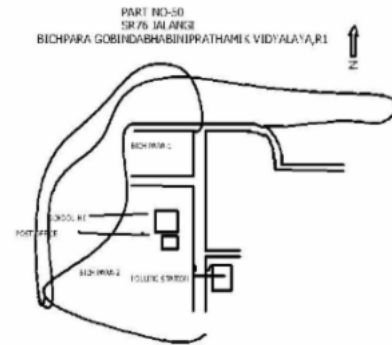

নির্বাচক নিবন্ধন আধিকারিকের স্বাক্ষর

Nazri Naksha

Google Map View

Polling Station Building Front View

Polling Station Front View

Cad View

Key MAP View

1 নাম : রুবেল আলী পিতার নাম: জেন্দার আলী বাড়ির নং : এন0059 বয়স : 30 লিঙ্গ : পুরুষ	RVD1635622 ফটো উপলব্ধ	2 নাম : সামিম আক্তার রাজা পিতার নাম: জিন্দার আলি মন্ডল বাড়ির নং : n0059 বয়স : 31 লিঙ্গ : পুরুষ	RVD1419894 ফটো উপলব্ধ	3 নাম : পারুলা বিবি মণ্ডল স্বামীর নাম: জেন্দার আলি মণ্ডল বাড়ির নং : n0059 বয়স : 51 লিঙ্গ : মহিলা	WB/09/059/600048 ফটো উপলব্ধ
4 নাম : হামেদা বেওয়া স্বামীর নাম: সলেমান বাড়ির নং : n0059 বয়স : 81 লিঙ্গ : মহিলা	WB/09/059/600817 ফটো উপলব্ধ	5 নাম : রুপালী খাতুন পিতার নাম: কাদের মণ্ডল বাড়ির নং : n0057 বয়স : 31 লিঙ্গ : মহিলা	RVD1419704 ফটো উপলব্ধ	6 নাম : মুঞ্জুরা বিবি স্বামীর নাম: সিরাতুল মণ্ডল বাড়ির নং : n0057 বয়স : 41 লিঙ্গ : মহিলা	RVD0952879 ফটো উপলব্ধ
7 নাম : সিরাতুল মণ্ডল পিতার নাম: আবদুল কাদের মণ্ডল বাড়ির নং : n0057 বয়স : 49 লিঙ্গ : পুরুষ	WB/09/059/600546 ফটো উপলব্ধ	8 নাম : আনারুল মণ্ডল পিতার নাম: আবদুল কাদের মণ্ডল বাড়ির নং : n0057 বয়স : 54 লিঙ্গ : পুরুষ	WB/09/059/600544 ফটো উপলব্ধ	9 নাম : মানোয়ারা বেওয়া স্বামীর নাম: আবদুল কাদের মণ্ডল বাড়ির নং : n0057 বয়স : 75 লিঙ্গ : মহিলা	WB/09/059/600543 ফটো উপলব্ধ
10 নাম : রফিকুল ইসলাম পিতার নাম: রব্বান সেখ বাড়ির নং : n0080 বয়স : 38 লিঙ্গ : পুরুষ	LPG2837987 ফটো উপলব্ধ	11 নাম : দুলা বিবি স্বামীর নাম: রব্বান বাড়ির নং : n0080 বয়স : 71 লিঙ্গ : মহিলা	WB/09/059/600747 ফটো উপলব্ধ	12 নাম : মিলন সেখ পিতার নাম: রব্বান সেখ বাড়ির নং : n0080 বয়স : 36 লিঙ্গ : পুরুষ	RVD0952929 ফটো উপলব্ধ
13 নাম : সফিকুল সেখ পিতার নাম: রব্বান সেখ বাড়ির নং : n0080 বয়স : 39 লিঙ্গ : পুরুষ	LPG2741759 ফটো উপলব্ধ	14 নাম : মামনি বিবি স্বামীর নাম: সাইদুল সেখ বাড়ির নং : n0080 বয়স : 36 লিঙ্গ : মহিলা	RVD1233279 ফটো উপলব্ধ	15 নাম : সাইদুল সেখ পিতার নাম: রব্বান সেখ বাড়ির নং : n0080 বয়স : 41 লিঙ্গ : পুরুষ	LPG2224327 ফটো উপলব্ধ
16 নাম : শিরিনা বিবি স্বামীর নাম: ইসরাইল শেখ বাড়ির নং : n0074 বয়স : 51 লিঙ্গ : মহিলা	RVD2236289 ফটো উপলব্ধ	17 নাম : মুক্তার আলী পিতার নাম: আমেজুদ্দিন সেখ বাড়ির নং : n0073 বয়স : 39 লিঙ্গ : পুরুষ	LPG2475986 ফটো উপলব্ধ	18 নাম : সাহিনা বিবি স্বামীর নাম: মমিন সেখ বাড়ির নং : n0073 বয়স : 45 লিঙ্গ : মহিলা	LPG1789585 ফটো উপলব্ধ
19 নাম : রসিদ সেখ পিতার নাম: কুরমান সেখ বাড়ির নং : n0132 বয়স : 37 লিঙ্গ : পুরুষ	RVD1233097 ফটো উপলব্ধ	20 নাম : বাবু সেখ পিতার নাম: কুরমান সেখ বাড়ির নং : n0132 বয়স : 38 লিঙ্গ : পুরুষ	RVD1062397 ফটো উপলব্ধ	21 নাম : রঙ্গিলা বিবি স্বামীর নাম: খোরসেদ আলী সেখ বাড়ির নং : n0132 বয়স : 34 লিঙ্গ : মহিলা	RVD1316389 ফটো উপলব্ধ
22 নাম : খোরসেদ আলী সেখ পিতার নাম: কুরমান সেখ বাড়ির নং : n0132 বয়স : 49 লিঙ্গ : পুরুষ	WB/09/059/600765 ফটো উপলব্ধ	23 নাম : সাবিনা ইয়াসমিন স্বামীর নাম: মিঠুন সেখ বাড়ির নং : n0083 বয়স : 30 লিঙ্গ : মহিলা	RVD1546639 ফটো উপলব্ধ	24 নাম : মিঠুন সেখ পিতার নাম: আহাজুল সেখ বাড়ির নং : n0083 বয়স : 31 লিঙ্গ : পুরুষ	RVD1419860 ফটো উপলব্ধ
25 নাম : খোসজান বেওয়া স্বামীর নাম: ইউনুস সেখ বাড়ির নং : n0083 বয়স : 83 লিঙ্গ : মহিলা	WB/09/059/600725 ফটো উপলব্ধ	26 নাম : লোকজান বিবি স্বামীর নাম: মকসেদ বাড়ির নং : n0092 বয়স : 56 লিঙ্গ : মহিলা	WB/09/059/600754 ফটো উপলব্ধ	27 নাম : সানুয়ারা বিবি স্বামীর নাম: এনামুল মণ্ডল বাড়ির নং : n0148 বয়স : 43 লিঙ্গ : মহিলা	LPG2749166 ফটো উপলব্ধ
28 নাম : এনামুল মণ্ডল পিতার নাম: ইসমাইল মণ্ডল বাড়ির নং : n0147 বয়স : 50 লিঙ্গ : পুরুষ	LPG1466564 ফটো উপলব্ধ	29 নাম : আঙ্গুরা বিবি স্বামীর নাম: নুজবার সেখ বাড়ির নং : n0146 বয়স : 56 লিঙ্গ : মহিলা	LPG0116095 ফটো উপলব্ধ	30 নাম : রুহুল সেখ পিতার নাম: নুজবার সেখ বাড়ির নং : n0145 বয়স : 30 লিঙ্গ : পুরুষ	RVD1546753 ফটো উপলব্ধ