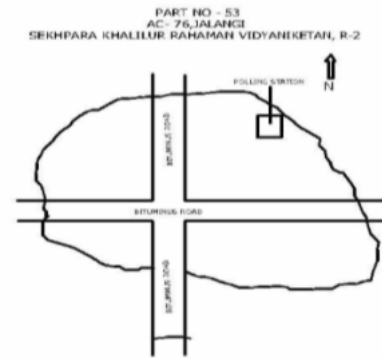

নির্বাচক নিবন্ধন আধিকারিকের স্বাক্ষর

Nazri Naksha

Google Map View

Polling Station Building Front View

Polling Station Front View

Cad View

Key MAP View

1 নাম : আওয়াল সেখ পিতার নাম: সামসুদ্দিন সেখ বাড়ির নং : n0008 বয়স : 38 লিঙ্গ : পুরুষ	LPG2725091 ফটো উপলব্ধ	2 নাম : তানজুরা বিবি স্বামীর নাম: আওয়াল সেখ বাড়ির নং : n0008 বয়স : 56 লিঙ্গ : মহিলা	LPG2825784 ফটো উপলব্ধ	3 নাম : রাকিবুর রহমান পিতার নাম: রেজাউল করিম বাড়ির নং : n0008 বয়স : 31 লিঙ্গ : পুরুষ	RVD1420561 ফটো উপলব্ধ
4 নাম : রৌশনারা বিবি স্বামীর নাম: রেজাউল করিম বাড়ির নং : n0008 বয়স : 51 লিঙ্গ : মহিলা	RVD2233880 ফটো উপলব্ধ	5 নাম : সাগরা বিবি স্বামীর নাম: জিয়াবুল সরকার বাড়ির নং : n0058 বয়স : 33 লিঙ্গ : মহিলা	RVD1548262 ফটো উপলব্ধ	6 নাম : জিয়াবুল সরকার মায়ের নাম: রাবিয়া বেওয়া বাড়ির নং : n0058 বয়স : 35 লিঙ্গ : পুরুষ	RVD1235613 ফটো উপলব্ধ
7 নাম : সাজাহান সরকার পিতার নাম: কারাতুল্লা সরকার বাড়ির নং : n0058 বয়স : 37 লিঙ্গ : পুরুষ	RVD0954735 ফটো উপলব্ধ	8 নাম : সেলিনা বিবি স্বামীর নাম: সাজাহান সরকার বাড়ির নং : n0058 বয়স : 41 লিঙ্গ : মহিলা	RVD0954727 ফটো উপলব্ধ	9 নাম : রবিয়া বেওয়া স্বামীর নাম: ফারাতুল্লা বাড়ির নং : n0058 বয়স : 71 লিঙ্গ : মহিলা	WB/09/059/498297 ফটো উপলব্ধ
10 নাম : রবিউল সেখ পিতার নাম: মুকুল হোসেন বাড়ির নং : n0025 বয়স : 33 লিঙ্গ : পুরুষ	RVD1656149 ফটো উপলব্ধ	11 নাম : মাসিদুল সেখ পিতার নাম: নুরুল হোদা বাড়ির নং : n0025 বয়স : 33 লিঙ্গ : পুরুষ	RVD1420793 ফটো উপলব্ধ	12 নাম : আব্দুস সামাদ পিতার নাম: নুরুল হুদা বাড়ির নং : n0025 বয়স : 30 লিঙ্গ : পুরুষ	RVD1548189 ফটো উপলব্ধ
13 নাম : নার্গিসা বিবি স্বামীর নাম: আসাদুল সেখ বাড়ির নং : n0025 বয়স : 32 লিঙ্গ : মহিলা	RVD1420470 ফটো উপলব্ধ	14 নাম : আসাদুল সেখ পিতার নাম: নুরুল হুদা বাড়ির নং : n0025 বয়স : 35 লিঙ্গ : পুরুষ	RVD1067537 ফটো উপলব্ধ	15 নাম : যশোদা বিবি স্বামীর নাম: কেতাব সেখ বাড়ির নং : n0025 বয়স : 49 লিঙ্গ : মহিলা	WB/09/059/498564 ফটো উপলব্ধ
16 নাম : কেতাব সেখ পিতার নাম: আবদুলরহমান বাড়ির নং : n0025 বয়স : 57 লিঙ্গ : পুরুষ	WB/09/059/498563 ফটো উপলব্ধ	17 নাম : মাইনুল ইসলাম পিতার নাম: আব্দুল আজিজ সরকার বাড়ির নং : n0024 বয়স : 66 লিঙ্গ : পুরুষ	LPG0957167 ফটো উপলব্ধ	18 নাম : মুর্শিদা বিবি স্বামীর নাম: গোলাম মুর্শিদ বাড়ির নং : n0023 বয়স : 46 লিঙ্গ : মহিলা	LPG1676501 ফটো উপলব্ধ
19 নাম : আলিয়া জাহান স্বামীর নাম: মোঃ গোলাম মোস্তাক বাড়ির নং : n0023 বয়স : 44 লিঙ্গ : মহিলা	LPG2636587 ফটো উপলব্ধ	20 নাম : মোঃ গোলাম মোস্তাক পিতার নাম: মোঃ আব্দুল মজিদ বাড়ির নং : n0023 বয়স : 50 লিঙ্গ : পুরুষ	WB/09/059/498280 ফটো উপলব্ধ	21 নাম : মোঃ গোলাম মুরশেদ পিতার নাম: মোঃ আব্দুল মজিদ বাড়ির নং : n0023 বয়স : 55 লিঙ্গ : পুরুষ	WB/09/059/498279 ফটো উপলব্ধ
22 নাম : গোলাম মুর্তুজা পিতার নাম: আবদুল মজিদ সরকার বাড়ির নং : n0023 বয়স : 58 লিঙ্গ : পুরুষ	WB/09/059/498278 ফটো উপলব্ধ	23 নাম : গোলাম সারোয়ার পিতার নাম: গোলাম গাউস বাড়ির নং : n0023 বয়স : 35 লিঙ্গ : পুরুষ	RVD1235688 ফটো উপলব্ধ	24 নাম : সারাবান তোহুরা স্বামীর নাম: গোলাম গাউস বাড়ির নং : n0023 বয়স : 56 লিঙ্গ : মহিলা	LPG0961078 ফটো উপলব্ধ
25 নাম : গোলাম গাউস পিতার নাম: আব্দুল মজিদ বাড়ির নং : n0023 বয়স : 62 লিঙ্গ : পুরুষ	LPG0961029 ফটো উপলব্ধ	26 নাম : হেনা কবির পিতার নাম: বজলুর রহমান বাড়ির নং : n0070 বয়স : 31 লিঙ্গ : পুরুষ	RVD1548288 ফটো উপলব্ধ	27 নাম : কাজলা বিবি স্বামীর নাম: তোজামোল মুর্কা বাড়ির নং : n0037 বয়স : 34 লিঙ্গ : মহিলা	RVD1068550 ফটো উপলব্ধ
28 নাম : তোজামোল মুর্কা মায়ের নাম: আজরা বেওয়া বাড়ির নং : n0037 বয়স : 37 লিঙ্গ : পুরুষ	RVD1068568 ফটো উপলব্ধ	29 নাম : মজিবুর মুর্কা মায়ের নাম: আজরা বেওয়া বাড়ির নং : n0037 বয়স : 37 লিঙ্গ : পুরুষ	LPG2725265 ফটো উপলব্ধ	30 নাম : ইমাজুদ্দিন মুর্কা মায়ের নাম: আজরা বেওয়া বাড়ির নং : n0037 বয়স : 38 লিঙ্গ : পুরুষ	LPG2725042 ফটো উপলব্ধ