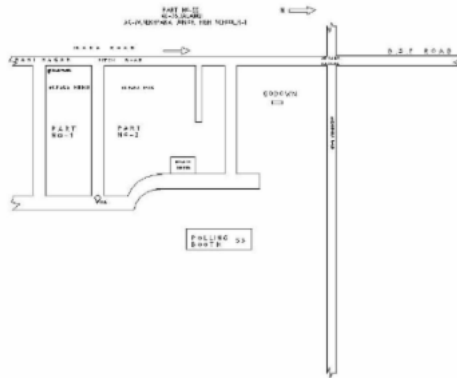

নির্বাচক নিবন্ধন আধিকারিকের স্বাক্ষর

Nazri Naksha

Google Map View

Polling Station Building Front View

Polling Station Front View

Cad View

Key MAP View

1 নাম : আসাদুল সেখ পিতার নাম: গনি সেখ বাড়ির নং : নতুন বয়স : 36 লিঙ্গ : পুরুষ	RVD1030717 ফটো উপলব্ধ	2 নাম : সাবিনা বিবি স্বামীর নাম: আসাদুল সেখ বাড়ির নং : নতুন বয়স : 38 লিঙ্গ : মহিলা	RVD1527803 ফটো উপলব্ধ	3 নাম : আলিয়া বিবি স্বামীর নাম: মাফিকুল ইসলাম বাড়ির নং : n0094 বয়স : 35 লিঙ্গ : মহিলা	RVD1206655 ফটো উপলব্ধ
4 নাম : মাফিকুল ইসলাম পিতার নাম: জুব্বার আলী বাড়ির নং : n0094 বয়স : 42 লিঙ্গ : পুরুষ	RVD1206200 ফটো উপলব্ধ	5 নাম : বিউটি খাতুন বিবি স্বামীর নাম: রাজ্জাক সেখ বাড়ির নং : n0094 বয়স : 41 লিঙ্গ : মহিলা	RVD1205970 ফটো উপলব্ধ	6 নাম : রাজ্জাক সেখ পিতার নাম: জুব্বার সেখ বাড়ির নং : n0094 বয়স : 49 লিঙ্গ : পুরুষ	LPG1677780 ফটো উপলব্ধ
7 নাম : বিলকিস বিবি স্বামীর নাম: এসাদুল সেখ বাড়ির নং : n0094 বয়স : 43 লিঙ্গ : মহিলা	LPG2192946 ফটো উপলব্ধ	8 নাম : এসাদুল সেখ পিতার নাম: আব্দুল জাক্বার মণ্ডল বাড়ির নং : n0094 বয়স : 50 লিঙ্গ : পুরুষ	RVD2236990 ফটো উপলব্ধ	9 নাম : নাজিমা বিবি স্বামীর নাম: জুব্বার আলি বাড়ির নং : n0094 বয়স : 70 লিঙ্গ : মহিলা	LPG1678028 ফটো উপলব্ধ
10 নাম : কমোলা বিবি স্বামীর নাম: সামসুল হক সেখ বাড়ির নং : n0092 বয়স : 61 লিঙ্গ : মহিলা	RVD2236875 ফটো উপলব্ধ	11 নাম : আজোমা খাতুন বিবি স্বামীর নাম: নাসিরুদ্দিন সেখ বাড়ির নং : n0092 বয়স : 34 লিঙ্গ : মহিলা	RVD1424563 ফটো উপলব্ধ	12 নাম : নাসিরুদ্দিন সেখ পিতার নাম: সামসুল হক সেখ বাড়ির নং : n0092 বয়স : 35 লিঙ্গ : পুরুষ	RVD1206713 ফটো উপলব্ধ
13 নাম : রোজিনা বিবি স্বামীর নাম: মাইনুল ইসলাম বাড়ির নং : n0092 বয়স : 36 লিঙ্গ : মহিলা	RVD1206721 ফটো উপলব্ধ	14 নাম : মাইনুল ইসলাম পিতার নাম: সামসুল হক সেখ বাড়ির নং : n0092 বয়স : 37 লিঙ্গ : পুরুষ	RVD0954925 ফটো উপলব্ধ	15 নাম : তনুজা খাতুন পিতার নাম: আমিরুদ্দিন মণ্ডল বাড়ির নং : n0011 বয়স : 36 লিঙ্গ : মহিলা	RVD0954941 ফটো উপলব্ধ
16 নাম : মল্লিকা বিবি স্বামীর নাম: আমিরুদ্দিন মণ্ডল বাড়ির নং : n0011 বয়স : 57 লিঙ্গ : মহিলা	WB/09/059/504037 ফটো উপলব্ধ	17 নাম : মোঃ রবিউল ইসলাম মায়ের নাম: কম্পনা বেওয়া বাড়ির নং : n0047 বয়স : 30 লিঙ্গ : পুরুষ	RVD1549112 ফটো উপলব্ধ	18 নাম : মেরিনা বিবি স্বামীর নাম: মোঃ আনোয়ারুল ইসলাম বাড়ির নং : n0036 বয়স : 45 লিঙ্গ : মহিলা	RVD2237147 ফটো উপলব্ধ
19 নাম : মর্জিনা বিবি স্বামীর নাম: হাকিম সেখ বাড়ির নং : n0261 বয়স : 38 লিঙ্গ : মহিলা	LPG2727162 ফটো উপলব্ধ	20 নাম : বনেজ সেখ পিতার নাম: আসেরুদ্দিন সেখ বাড়ির নং : n0257 বয়স : 44 লিঙ্গ : পুরুষ	RVD1033323 ফটো উপলব্ধ	21 নাম : পিনজুরা খাতুন বিবি স্বামীর নাম: বনেজ সেখ বাড়ির নং : n0256 বয়স : 41 লিঙ্গ : মহিলা	RVD1033208 ফটো উপলব্ধ
22 নাম : নওয়াজ সুরিফ পিতার নাম: তাজিমুদ্দিন সেখ বাড়ির নং : n0248 বয়স : 30 লিঙ্গ : পুরুষ	RVD1549310 ফটো উপলব্ধ	23 নাম : ইরিনা তানভিন পিতার নাম: মোঃ মুকবুল ইসলাম বাড়ির নং : n0243 বয়স : 31 লিঙ্গ : মহিলা	RVD1549153 ফটো উপলব্ধ	24 নাম : রোজিনা বিবি স্বামীর নাম: তুহিন সেখ বাড়ির নং : n0241 বয়স : 35 লিঙ্গ : মহিলা	RVD1548999 ফটো উপলব্ধ
25 নাম : ডেজিনা বিবি স্বামীর নাম: আসাদুল ইসলাম বাড়ির নং : n0136 বয়স : 40 লিঙ্গ : মহিলা	LPG2234276 ফটো উপলব্ধ	26 নাম : সাবিনা বিবি স্বামীর নাম: দোয়েল সেখ বাড়ির নং : n0130 বয়স : 32 লিঙ্গ : মহিলা	RVD1549138 ফটো উপলব্ধ	27 নাম : দোয়েল সেখ পিতার নাম: চাহারুদ্দিন সেখ বাড়ির নং : n0130 বয়স : 35 লিঙ্গ : পুরুষ	RVD1635713 ফটো উপলব্ধ
28 নাম : জামরুল সেখ পিতার নাম: দেলজান মণ্ডল বাড়ির নং : n0130 বয়স : 40 লিঙ্গ : পুরুষ	RVD1656875 ফটো উপলব্ধ	29 নাম : সফিকুল হক পিতার নাম: খাজিমুদ্দিন সেখ বাড়ির নং : n0116 বয়স : 32 লিঙ্গ : পুরুষ	RVD1424738 ফটো উপলব্ধ	30 নাম : মমতা খাতুন বিবি স্বামীর নাম: রফিকুল ইসলাম বাড়ির নং : n0116 বয়স : 30 লিঙ্গ : মহিলা	RVD1549146 ফটো উপলব্ধ