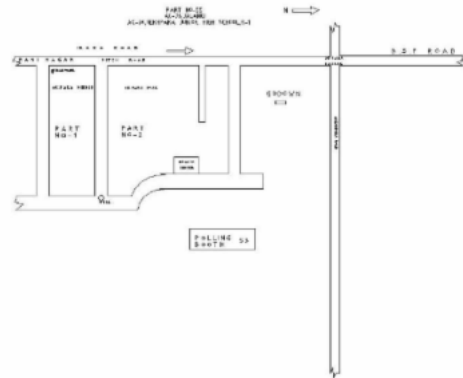

নির্বাচক নিবন্ধন আধিকারিকের স্বাক্ষর

Nazri Naksha

Google Map View

Polling Station Building Front View

Polling Station Front View

Cad View

Key MAP View

1 নাম : আসাদুল সেখ পিতার নাম: গনি সেখ বাড়ির নং : নতুন বয়স : 36 লিঙ্গ : পুরুষ	RVD1030717 ফটো উপলব্ধ	2 নাম : সাবিনা বিবি স্বামীর নাম: আসাদুল সেখ বাড়ির নং : নতুন বয়স : 38 লিঙ্গ : মহিলা	RVD1527803 ফটো উপলব্ধ	3 নাম : আলিয়া বিবি স্বামীর নাম: মাফিকুল ইসলাম বাড়ির নং : n0094 বয়স : 35 লিঙ্গ : মহিলা	RVD1206655 ফটো উপলব্ধ
4 নাম : মাফিকুল ইসলাম পিতার নাম: জুব্বার আলী বাড়ির নং : n0094 বয়স : 42 লিঙ্গ : পুরুষ	RVD1206200 ফটো উপলব্ধ	5 নাম : বিউটি খাতুন বিবি স্বামীর নাম: রাজ্জাক সেখ বাড়ির নং : n0094 বয়স : 41 লিঙ্গ : মহিলা	RVD1205970 ফটো উপলব্ধ	6 নাম : রাজ্জাক সেখ পিতার নাম: জুব্বার সেখ বাড়ির নং : n0094 বয়স : 49 লিঙ্গ : পুরুষ	LPG1677780 ফটো উপলব্ধ
7 নাম : বিলকিস বিবি স্বামীর নাম: এসাদুল সেখ বাড়ির নং : n0094 বয়স : 43 লিঙ্গ : মহিলা	LPG2192946 ফটো উপলব্ধ	8 নাম : এসাদুল সেখ পিতার নাম: আব্দুল জাক্বার মণ্ডল বাড়ির নং : n0094 বয়স : 50 লিঙ্গ : পুরুষ	RVD2236990 ফটো উপলব্ধ	9 নাম : নাজিমা বিবি স্বামীর নাম: জুব্বার আলি বাড়ির নং : n0094 বয়স : 70 লিঙ্গ : মহিলা	LPG1678028 ফটো উপলব্ধ
10 নাম : কমোলা বিবি স্বামীর নাম: সামসুল হক সেখ বাড়ির নং : n0092 বয়স : 61 লিঙ্গ : মহিলা	RVD2236875 ফটো উপলব্ধ	11 নাম : আজোমা খাতুন বিবি স্বামীর নাম: নাসিরুদ্দিন সেখ বাড়ির নং : n0092 বয়স : 34 লিঙ্গ : মহিলা	RVD1424563 ফটো উপলব্ধ	12 নাম : নাসিরুদ্দিন সেখ পিতার নাম: সামসুল হক সেখ বাড়ির নং : n0092 বয়স : 35 লিঙ্গ : পুরুষ	RVD1206713 ফটো উপলব্ধ
13 নাম : রোজিনা বিবি স্বামীর নাম: মাইনুল ইসলাম বাড়ির নং : n0092 বয়স : 36 লিঙ্গ : মহিলা	RVD1206721 ফটো উপলব্ধ	14 নাম : মাইনুল ইসলাম পিতার নাম: সামসুল হক সেখ বাড়ির নং : n0092 বয়স : 37 লিঙ্গ : পুরুষ	RVD0954925 ফটো উপলব্ধ	15 নাম : তনুজা খাতুন পিতার নাম: আমিরুদ্দিন মণ্ডল বাড়ির নং : n0011 বয়স : 36 লিঙ্গ : মহিলা	RVD0954941 ফটো উপলব্ধ
16 নাম : মল্লিকা বিবি স্বামীর নাম: আমিরুদ্দিন মণ্ডল বাড়ির নং : n0011 বয়স : 57 লিঙ্গ : মহিলা	WB/09/059/504037 ফটো উপলব্ধ	17 নাম : মোঃ রবিউল ইসলাম মায়ের নাম: কম্পনা বেওয়া বাড়ির নং : n0047 বয়স : 30 লিঙ্গ : পুরুষ	RVD1549112 ফটো উপলব্ধ	18 নাম : মেরিনা বিবি স্বামীর নাম: মোঃ আনোয়ারুল ইসলাম বাড়ির নং : n0036 বয়স : 45 লিঙ্গ : মহিলা	RVD2237147 ফটো উপলব্ধ
19 নাম : মর্জিনা বিবি স্বামীর নাম: হাকিম সেখ বাড়ির নং : n0261 বয়স : 38 লিঙ্গ : মহিলা	LPG2727162 ফটো উপলব্ধ	20 নাম : বনেজ সেখ পিতার নাম: আসেরুদ্দিন সেখ বাড়ির নং : n0257 বয়স : 44 লিঙ্গ : পুরুষ	RVD1033323 ফটো উপলব্ধ	21 নাম : পিনজুরা খাতুন বিবি স্বামীর নাম: বনেজ সেখ বাড়ির নং : n0256 বয়স : 41 লিঙ্গ : মহিলা	RVD1033208 ফটো উপলব্ধ
22 নাম : নওয়াজ সুরিফ পিতার নাম: তাজিমুদ্দিন সেখ বাড়ির নং : n0248 বয়স : 30 লিঙ্গ : পুরুষ	RVD1549310 ফটো উপলব্ধ	23 নাম : ইরিনা তানভিন পিতার নাম: মোঃ মুকবুল ইসলাম বাড়ির নং : n0243 বয়স : 31 লিঙ্গ : মহিলা	RVD1549153 ফটো উপলব্ধ	24 নাম : রোজিনা বিবি স্বামীর নাম: তুহিন সেখ বাড়ির নং : n0241 বয়স : 35 লিঙ্গ : মহিলা	RVD1548999 ফটো উপলব্ধ
25 নাম : ডেজিনা বিবি স্বামীর নাম: আসাদুল ইসলাম বাড়ির নং : n0136 বয়স : 40 লিঙ্গ : মহিলা	LPG2234276 ফটো উপলব্ধ	26 নাম : সাবিনা বিবি স্বামীর নাম: দোয়েল সেখ বাড়ির নং : n0130 বয়স : 32 লিঙ্গ : মহিলা	RVD1549138 ফটো উপলব্ধ	27 নাম : দোয়েল সেখ পিতার নাম: চাহারুদ্দিন সেখ বাড়ির নং : n0130 বয়স : 35 লিঙ্গ : পুরুষ	RVD1635713 ফটো উপলব্ধ
28 নাম : জামরুল সেখ পিতার নাম: দেলজান মণ্ডল বাড়ির নং : n0130 বয়স : 40 লিঙ্গ : পুরুষ	RVD1656875 ফটো উপলব্ধ	29 নাম : সফিকুল হক পিতার নাম: খাজিমুদ্দিন সেখ বাড়ির নং : n0116 বয়স : 32 লিঙ্গ : পুরুষ	RVD1424738 ফটো উপলব্ধ	30 নাম : মমতা খাতুন বিবি স্বামীর নাম: রফিকুল ইসলাম বাড়ির নং : n0116 বয়স : 30 লিঙ্গ : মহিলা	RVD1549146 ফটো উপলব্ধ