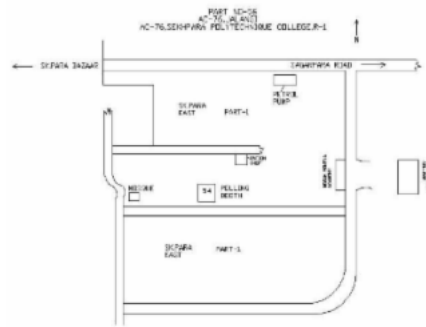

নির্বাচক নিবন্ধন আধিকারিকের স্বাক্ষর

Nazri Naksha

Google Map View

Polling Station Building Front View

Polling Station Front View

Cad View

Key MAP View

1 নাম : রিনা বিবি স্বামীর নাম: মাহরম সেখ বাড়ির নং : n0035 বয়স : 40 লিঙ্গ : মহিলা	RVD1549666 ফটো উপলব্ধ	2 নাম : মিন্টু সেখ পিতার নাম: ইমাজুদ্দিন সেখ বাড়ির নং : n0017 বয়স : 28 লিঙ্গ : পুরুষ	RVD1732072 ফটো উপলব্ধ	3 নাম : জ্যোৎস্না বিবি স্বামীর নাম: নাজবার হোসেন বাড়ির নং : n0180 বয়স : 36 লিঙ্গ : মহিলা	RVD1076074 ফটো উপলব্ধ
4 নাম : নিপা খাতুন স্বামীর নাম: সামিউল বাসির বাড়ির নং : 0024 বয়স : 27 লিঙ্গ : মহিলা	RVD1901776 ফটো উপলব্ধ	5 নাম : সুরজ সরকার পিতার নাম: মাইনুল সরকার বাড়ির নং : 0030 বয়স : 28 লিঙ্গ : পুরুষ	RVD1944974 ফটো উপলব্ধ	6 নাম : আকরামুল জামান সেখ পিতার নাম: রতুল সেখ বাড়ির নং : 0035 বয়স : 27 লিঙ্গ : পুরুষ	RVD1944966 ফটো উপলব্ধ
7 নাম : অজ্জফা বিবি স্বামীর নাম: আবুল কালাম সেখ বাড়ির নং : n0041 বয়স : 50 লিঙ্গ : মহিলা	RVD2273944 ফটো উপলব্ধ	8 নাম : মাহরম সেখ পিতার নাম: আবদুল জলিল সেখ বাড়ির নং : n0041 বয়স : 62 লিঙ্গ : পুরুষ	RVD2272383 ফটো উপলব্ধ	9 নাম : সকেনা বিবি স্বামীর নাম: আবদুল জলিল সেখ বাড়ির নং : n0041 বয়স : 78 লিঙ্গ : মহিলা	RVD2266260 ফটো উপলব্ধ
10 নাম : সামীম আক্তার পিতার নাম: এসাহাক মন্ডল বাড়ির নং : n0039 বয়স : 47 লিঙ্গ : পুরুষ	LPG2192128 ফটো উপলব্ধ	11 নাম : সাচ্চু সেখ পিতার নাম: এসাহাক মন্ডল বাড়ির নং : n0039 বয়স : 45 লিঙ্গ : পুরুষ	LPG1780998 ফটো উপলব্ধ	12 নাম : নুর সেলিম পিতার নাম: বেদ্রাল হোসেন বাড়ির নং : n0032 বয়স : 44 লিঙ্গ : পুরুষ	LPG1675172 ফটো উপলব্ধ
13 নাম : মনোয়ারা বেওয়া স্বামীর নাম: মৃত বেদ্রাল হোসেন বাড়ির নং : n0032 বয়স : 58 লিঙ্গ : মহিলা	RVD2273340 ফটো উপলব্ধ	14 নাম : রুবেল সেখ পিতার নাম: সাইনুল সেখ বাড়ির নং : n0030 বয়স : 29 লিঙ্গ : পুরুষ	RVD1656966 ফটো উপলব্ধ	15 নাম : তাহেরা বিবি স্বামীর নাম: জাহাঙ্গীর হোসেন বাড়ির নং : n0030 বয়স : 40 লিঙ্গ : মহিলা	LPG2636868 ফটো উপলব্ধ
16 নাম : জাহাঙ্গীর হোসেন পিতার নাম: আবুল কাশেম সেখ বাড়ির নং : n0030 বয়স : 41 লিঙ্গ : পুরুষ	LPG2725802 ফটো উপলব্ধ	17 নাম : ফরিদা পারভিন বিবি স্বামীর নাম: মাইনুল ইসলাম সেখ বাড়ির নং : n0030 বয়স : 42 লিঙ্গ : মহিলা	LPG2725810 ফটো উপলব্ধ	18 নাম : কাজলা বিবি স্বামীর নাম: সাইনুল ইসলাম সেখ বাড়ির নং : n0030 বয়স : 37 লিঙ্গ : মহিলা	LPG2725828 ফটো উপলব্ধ
19 নাম : সাইনুল ইসলাম সেখ পিতার নাম: আবুল কাশেম সেখ বাড়ির নং : n0030 বয়স : 53 লিঙ্গ : পুরুষ	RVD2558716 ফটো উপলব্ধ	20 নাম : মাইনুল ইসলাম সেখ পিতার নাম: মৃত আবুল কাশেম সেখ বাড়ির নং : n0030 বয়স : 56 লিঙ্গ : পুরুষ	RVD2265478 ফটো উপলব্ধ	21 নাম : মনিরুল ইসলাম পিতার নাম: আবুল কাশেম বাড়ির নং : n0030 বয়স : 31 লিঙ্গ : পুরুষ	RVD1711878 ফটো উপলব্ধ
22 নাম : কামাল হোসেন মুধা পিতার নাম: জান মহম্মদ মুধা বাড়ির নং : n0027 বয়স : 38 লিঙ্গ : পুরুষ	LPG2725893 ফটো উপলব্ধ	23 নাম : সামিমা নসরৎ স্বামীর নাম: সারওয়ার সাদাত বাড়ির নং : n0027 বয়স : 41 লিঙ্গ : মহিলা	LPG2725901 ফটো উপলব্ধ	24 নাম : সরিফুল সেখ পিতার নাম: সাইনুল ইসলাম সেখ বাড়ির নং : n0022 বয়স : 34 লিঙ্গ : পুরুষ	RVD1076595 ফটো উপলব্ধ
25 নাম : সাহিনা খাতুন বিবি স্বামীর নাম: রিপন সেখ বাড়ির নং : n0022 বয়স : 32 লিঙ্গ : মহিলা	RVD1549617 ফটো উপলব্ধ	26 নাম : সাইদুল ইসলাম সেখ পিতার নাম: জসিমুদ্দিন সেখ বাড়ির নং : n0022 বয়স : 57 লিঙ্গ : পুরুষ	WB/09/059/501441 ফটো উপলব্ধ	27 নাম : মাসুদা খাতুন বিবি স্বামীর নাম: মিতু সেখ বাড়ির নং : n0022 বয়স : 32 লিঙ্গ : মহিলা	RVD1421304 ফটো উপলব্ধ
28 নাম : সোনাভান বেওয়া স্বামীর নাম: জসিমুদ্দিন সেখ বাড়ির নং : n0022 বয়স : 80 লিঙ্গ : মহিলা	RVD2273910 ফটো উপলব্ধ	29 নাম : মঃ হিমা বিবি স্বামীর নাম: সাইনুল ইসলাম বাড়ির নং : n0017 বয়স : 35 লিঙ্গ : মহিলা	RVD1421353 ফটো উপলব্ধ	30 নাম : সাইনুল ইসলাম পিতার নাম: ইমাজুদ্দিন সেখ বাড়ির নং : n0017 বয়স : 38 লিঙ্গ : পুরুষ	LPG2726123 ফটো উপলব্ধ