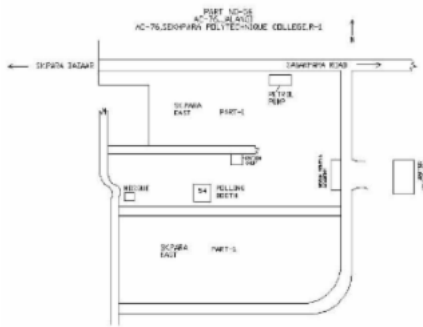

নির্বাচক নিবন্ধন আধিকারিকের স্বাক্ষর

Nazri Naksha

Google Map View

Polling Station Building Front View

Polling Station Front View

Cad View

Key MAP View

1 নাম : রিনা বিবি স্বামীর নাম: মাহরম সেখ বাড়ির নং : n0035 বয়স : 40 লিঙ্গ : মহিলা	RVD1549666 ফটো উপলব্ধ	2 নাম : মিন্টু সেখ পিতার নাম: ইমাজুদ্দিন সেখ বাড়ির নং : n0017 বয়স : 28 লিঙ্গ : পুরুষ	RVD1732072 ফটো উপলব্ধ	3 নাম : জ্যোৎস্না বিবি স্বামীর নাম: নাজবার হোসেন বাড়ির নং : n0180 বয়স : 36 লিঙ্গ : মহিলা	RVD1076074 ফটো উপলব্ধ
4 নাম : নিপা খাতুন স্বামীর নাম: সামিউল বাসির বাড়ির নং : 0024 বয়স : 27 লিঙ্গ : মহিলা	RVD1901776 ফটো উপলব্ধ	5 নাম : সুরজ সরকার পিতার নাম: মাইনুল সরকার বাড়ির নং : 0030 বয়স : 28 লিঙ্গ : পুরুষ	RVD1944974 ফটো উপলব্ধ	6 নাম : আকরামুল জামান সেখ পিতার নাম: রতুল সেখ বাড়ির নং : 0035 বয়স : 27 লিঙ্গ : পুরুষ	RVD1944966 ফটো উপলব্ধ
7 নাম : অজ্জফা বিবি স্বামীর নাম: আবুল কালাম সেখ বাড়ির নং : n0041 বয়স : 50 লিঙ্গ : মহিলা	RVD2273944 ফটো উপলব্ধ	8 নাম : মাহরম সেখ পিতার নাম: আবদুল জলিল সেখ বাড়ির নং : n0041 বয়স : 62 লিঙ্গ : পুরুষ	RVD2272383 ফটো উপলব্ধ	9 নাম : সকেনা বিবি স্বামীর নাম: আবদুল জলিল সেখ বাড়ির নং : n0041 বয়স : 78 লিঙ্গ : মহিলা	RVD2266260 ফটো উপলব্ধ
10 নাম : সামীম আক্তার পিতার নাম: এসাহাক মন্ডল বাড়ির নং : n0039 বয়স : 47 লিঙ্গ : পুরুষ	LPG2192128 ফটো উপলব্ধ	11 নাম : সাচ্চু সেখ পিতার নাম: এসাহাক মন্ডল বাড়ির নং : n0039 বয়স : 45 লিঙ্গ : পুরুষ	LPG1780998 ফটো উপলব্ধ	12 নাম : নুর সেলিম পিতার নাম: বেদ্রাল হোসেন বাড়ির নং : n0032 বয়স : 44 লিঙ্গ : পুরুষ	LPG1675172 ফটো উপলব্ধ
13 নাম : মনোয়ারা বেওয়া স্বামীর নাম: মৃত বেদ্রাল হোসেন বাড়ির নং : n0032 বয়স : 58 লিঙ্গ : মহিলা	RVD2273340 ফটো উপলব্ধ	14 নাম : রুবেল সেখ পিতার নাম: সাইনুল সেখ বাড়ির নং : n0030 বয়স : 29 লিঙ্গ : পুরুষ	RVD1656966 ফটো উপলব্ধ	15 নাম : তাহেরা বিবি স্বামীর নাম: জাহাঙ্গীর হোসেন বাড়ির নং : n0030 বয়স : 40 লিঙ্গ : মহিলা	LPG2636868 ফটো উপলব্ধ
16 নাম : জাহাঙ্গীর হোসেন পিতার নাম: আবুল কাশেম সেখ বাড়ির নং : n0030 বয়স : 41 লিঙ্গ : পুরুষ	LPG2725802 ফটো উপলব্ধ	17 নাম : ফরিদা পারভিন বিবি স্বামীর নাম: মাইনুল ইসলাম সেখ বাড়ির নং : n0030 বয়স : 42 লিঙ্গ : মহিলা	LPG2725810 ফটো উপলব্ধ	18 নাম : কাজলা বিবি স্বামীর নাম: সাইনুল ইসলাম সেখ বাড়ির নং : n0030 বয়স : 37 লিঙ্গ : মহিলা	LPG2725828 ফটো উপলব্ধ
19 নাম : সাইনুল ইসলাম সেখ পিতার নাম: আবুল কাশেম সেখ বাড়ির নং : n0030 বয়স : 53 লিঙ্গ : পুরুষ	RVD2558716 ফটো উপলব্ধ	20 নাম : মাইনুল ইসলাম সেখ পিতার নাম: মৃত আবুল কাশেম সেখ বাড়ির নং : n0030 বয়স : 56 লিঙ্গ : পুরুষ	RVD2265478 ফটো উপলব্ধ	21 নাম : মনিরুল ইসলাম পিতার নাম: আবুল কাশেম বাড়ির নং : n0030 বয়স : 31 লিঙ্গ : পুরুষ	RVD1711878 ফটো উপলব্ধ
22 নাম : কামাল হোসেন মুধা পিতার নাম: জান মহম্মদ মুধা বাড়ির নং : n0027 বয়স : 38 লিঙ্গ : পুরুষ	LPG2725893 ফটো উপলব্ধ	23 নাম : সামিমা নসরৎ স্বামীর নাম: সারওয়ার সাদাত বাড়ির নং : n0027 বয়স : 41 লিঙ্গ : মহিলা	LPG2725901 ফটো উপলব্ধ	24 নাম : সরিফুল সেখ পিতার নাম: সাইনুল ইসলাম সেখ বাড়ির নং : n0022 বয়স : 34 লিঙ্গ : পুরুষ	RVD1076595 ফটো উপলব্ধ
25 নাম : সাহিনা খাতুন বিবি স্বামীর নাম: রিপন সেখ বাড়ির নং : n0022 বয়স : 32 লিঙ্গ : মহিলা	RVD1549617 ফটো উপলব্ধ	26 নাম : সাইদুল ইসলাম সেখ পিতার নাম: জসিমুদ্দিন সেখ বাড়ির নং : n0022 বয়স : 57 লিঙ্গ : পুরুষ	WB/09/059/501441 ফটো উপলব্ধ	27 নাম : মাসুদা খাতুন বিবি স্বামীর নাম: মিতু সেখ বাড়ির নং : n0022 বয়স : 32 লিঙ্গ : মহিলা	RVD1421304 ফটো উপলব্ধ
28 নাম : সোনাভান বেওয়া স্বামীর নাম: জসিমুদ্দিন সেখ বাড়ির নং : n0022 বয়স : 80 লিঙ্গ : মহিলা	RVD2273910 ফটো উপলব্ধ	29 নাম : মঃ হিমা বিবি স্বামীর নাম: সাইনুল ইসলাম বাড়ির নং : n0017 বয়স : 35 লিঙ্গ : মহিলা	RVD1421353 ফটো উপলব্ধ	30 নাম : সাইনুল ইসলাম পিতার নাম: ইমাজুদ্দিন সেখ বাড়ির নং : n0017 বয়স : 38 লিঙ্গ : পুরুষ	LPG2726123 ফটো উপলব্ধ