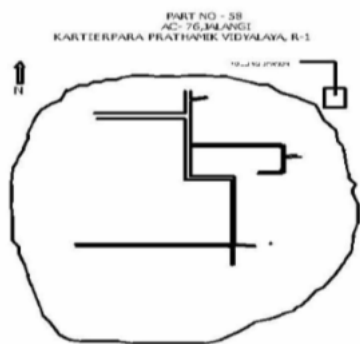

নির্বাচক নিবন্ধন আধিকারিকের স্বাক্ষর

Nazri Naksha

Google Map View

Polling Station Building Front View

Polling Station Front View

Cad View

Key MAP View

1	WB/09/059/495106	ফটো উপলব্ধ	2	RVD1422856	ফটো উপলব্ধ	3	WB/09/059/495043	ফটো উপলব্ধ
নাম : বাবলুজ্জামান শাহ পিতার নাম: হিকমত শাহ বাড়ির নং : n0116 বয়স : 58 লিঙ্গ : পুরুষ			নাম : শরিফুল শাহ পিতার নাম: বাবলুজ্জামান শাহ বাড়ির নং : n0116 বয়স : 31 লিঙ্গ : পুরুষ			নাম : সাইনুদ্দিন সেখ পিতার নাম: খোদাবক্স সেখ বাড়ির নং : n0119 বয়স : 69 লিঙ্গ : পুরুষ		
4	WB/09/059/495044	ফটো উপলব্ধ	5	RVD1550532	ফটো উপলব্ধ	6	RVD2272698	ফটো উপলব্ধ
নাম : অঞ্জু বিবি স্বামীর নাম: সাইনুদ্দিন সেখ বাড়ির নং : n0119 বয়স : 60 লিঙ্গ : মহিলা			নাম : চম্পা বিবি স্বামীর নাম: এস্তাজ সেখ বাড়ির নং : n0115 বয়স : 30 লিঙ্গ : মহিলা			নাম : আমেদা বেওয়া স্বামীর নাম: হিকমত শাহ বাড়ির নং : n0116 বয়স : 87 লিঙ্গ : মহিলা		
7	RVD2272540	ফটো উপলব্ধ	8	RVD2279529	ফটো উপলব্ধ	9	LPG2442895	ফটো উপলব্ধ
নাম : রেকাউন খাতুন স্বামীর নাম: আলি হোসেন শাহ বাড়ির নং : n0112 বয়স : 64 লিঙ্গ : মহিলা			নাম : আবুল কালাম আজাদ পিতার নাম: ইসমাইল মণ্ডল বাড়ির নং : n0004 বয়স : 58 লিঙ্গ : পুরুষ			নাম : এস্তাজ সেখ পিতার নাম: কালু সেখ বাড়ির নং : n0115 বয়স : 45 লিঙ্গ : পুরুষ		
10	RVD1075803	ফটো উপলব্ধ	11	RVD2267920	ফটো উপলব্ধ	12	LPG2552545	ফটো উপলব্ধ
নাম : রফিকুল ইসলাম মায়ের নাম: মদিনা বেওয়া বাড়ির নং : n0115 বয়স : 36 লিঙ্গ : পুরুষ			নাম : মদিনা বেওয়া স্বামীর নাম: কালু সেখ বাড়ির নং : n0115 বয়স : 91 লিঙ্গ : মহিলা			নাম : মাহফুল ইসলাম পিতার নাম: রহেদ আলী বাড়ির নং : n0158 বয়স : 40 লিঙ্গ : পুরুষ		
13	WB/09/059/511064	ফটো উপলব্ধ	14	LPG2552552	ফটো উপলব্ধ	15	RVD0960708	ফটো উপলব্ধ
নাম : রোকিয়া বিবি স্বামীর নাম: রহেদ আলী বাড়ির নং : n0157 বয়স : 61 লিঙ্গ : মহিলা			নাম : আসিয়া খাতুন পিতার নাম: রহেদ আলী বাড়ির নং : n0155 বয়স : 39 লিঙ্গ : মহিলা			নাম : মনোয়ারা খাতুন স্বামীর নাম: নিউটন সরকার বাড়ির নং : n0152 বয়স : 35 লিঙ্গ : মহিলা		
16	RVD1550391	ফটো উপলব্ধ	17	WB/09/059/495223	ফটো উপলব্ধ	18	LPG0954412	ফটো উপলব্ধ
নাম : বেনজির আলি পিতার নাম: উত্তম আলি বাড়ির নং : n0064 বয়স : 30 লিঙ্গ : পুরুষ			নাম : উত্তম আলি পিতার নাম: সাবদুল সেখ বাড়ির নং : n0064 বয়স : 53 লিঙ্গ : পুরুষ			নাম : রেজাউল ইসলাম পিতার নাম: সামশুদ্দিন শেখ বাড়ির নং : n0083 বয়স : 51 লিঙ্গ : পুরুষ		
19	RVD1075654	ফটো উপলব্ধ	20	RVD1550433	ফটো উপলব্ধ	21	WB/09/059/495321	ফটো উপলব্ধ
নাম : টুটুল সেখ পিতার নাম: সামসুদ্দিন সরকার বাড়ির নং : n0083 বয়স : 35 লিঙ্গ : পুরুষ			নাম : শিউলি খাতুন বিবি স্বামীর নাম: টুটুল সেখ বাড়ির নং : n0083 বয়স : 30 লিঙ্গ : মহিলা			নাম : সুবেনা বেওয়া স্বামীর নাম: মুজাহার বাড়ির নং : n0085 বয়স : 81 লিঙ্গ : মহিলা		
22	LPG1677954	ফটো উপলব্ধ	23	RVD1075506	ফটো উপলব্ধ	24	LPG1675974	ফটো উপলব্ধ
নাম : সুরজু বেওয়া মায়ের নাম: সুবেনা বেওয়া বাড়ির নং : n0085 বয়স : 62 লিঙ্গ : মহিলা			নাম : নার্গিস পারভিন স্বামীর নাম: গোলাম মুর্শিদ বাড়ির নং : n0085 বয়স : 39 লিঙ্গ : মহিলা			নাম : গোলামমুর্জুজা সেখ পিতার নাম: মোজাহার সেখ বাড়ির নং : n0085 বয়স : 46 লিঙ্গ : পুরুষ		
25	RVD1550466	ফটো উপলব্ধ	26	RVD1075696	ফটো উপলব্ধ	27	RVD1550458	ফটো উপলব্ধ
নাম : মীনারা বিবি স্বামীর নাম: সালাউদ্দিন সেখ বাড়ির নং : n0085 বয়স : 31 লিঙ্গ : মহিলা			নাম : নবিকুল ইসলাম পিতার নাম: বাবলু সেখ বাড়ির নং : n0085 বয়স : 34 লিঙ্গ : পুরুষ			নাম : রাফিজা বিবি স্বামীর নাম: গোলাম মুর্জুজা সেখ বাড়ির নং : n0085 বয়স : 30 লিঙ্গ : মহিলা		
28	RVD2271732	ফটো উপলব্ধ	29	LPG2724524	ফটো উপলব্ধ	30	LPG2724532	ফটো উপলব্ধ
নাম : সুফিয়া বিবি স্বামীর নাম: রহেদ আলি সেখ বাড়ির নং : n0086 বয়স : 78 লিঙ্গ : মহিলা			নাম : জাহাঙ্গীর আলম পিতার নাম: রহেদ আলী সেখ বাড়ির নং : n0086 বয়স : 46 লিঙ্গ : পুরুষ			নাম : আশ্বিয়া বিবি স্বামীর নাম: জাহাঙ্গীর আলম বাড়ির নং : n0086 বয়স : 39 লিঙ্গ : মহিলা		