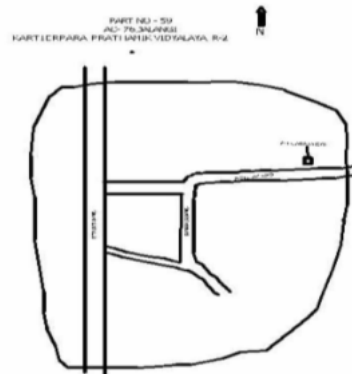

নির্বাচক নিবন্ধন আধিকারিকের স্বাক্ষর

Nazri Naksha

Google Map View

Polling Station Building Front View

Polling Station Front View

Cad View

Key MAP View

বিধানসভা নির্বাচনক্ষেত্রের নং, নাম : 76-জলঙ্গী
ভাগ নং, নাম : 1-পাড়া-কার্তিকেরপাড়া মধ্য,