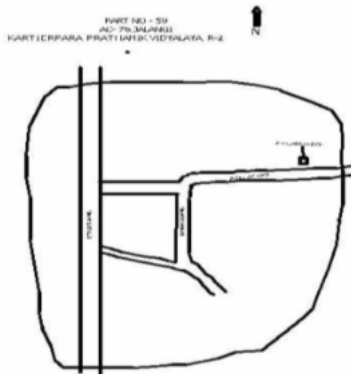

নির্বাচক নিবন্ধন আধিকারিকের স্বাক্ষর

Nazri Naksha

Google Map View

Polling Station Building Front View

Polling Station Front View

Cad View

Key MAP View

বিধানসভা নির্বাচনক্ষেত্রের নং, নাম : 76-জলঙ্গী
ভাগ নং, নাম : 1-পাড়া-কার্তিকেরপাড়া মধ্য,