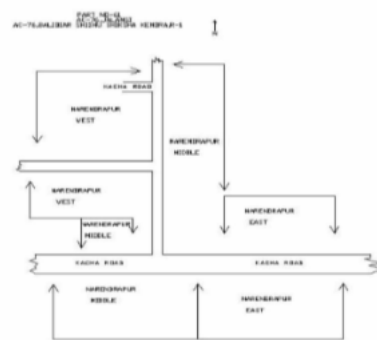

নির্বাচক নিবন্ধন আধিকারিকের স্বাক্ষর

Nazri Naksha

Google Map View

Polling Station Building Front View

Polling Station Front View

Cad View

Key MAP View

1 নাম : মহঃ সাইনুল ইসলাম পিতার নাম: শুকুর মন্ডল বাড়ির নং : n0016 বয়স : 37 লিঙ্গ : পুরুষ	RVD1070671 ফটো উপলব্ধ	2 নাম : শিরিনা বিবি স্বামীর নাম: বয়দুল ইসলাম বাড়ির নং : n0016 বয়স : 38 লিঙ্গ : মহিলা	RVD1070739 ফটো উপলব্ধ	3 নাম : নাজেদা বিবি স্বামীর নাম: শুকুর বাড়ির নং : n0016 বয়স : 59 লিঙ্গ : মহিলা	WB/09/059/519334 ফটো উপলব্ধ
4 নাম : জাহেদুর বিবি স্বামীর নাম: আফাজুদ্দিন সেখ বাড়ির নং : n0033 বয়স : 33 লিঙ্গ : মহিলা	RVD1551951 ফটো উপলব্ধ	5 নাম : আনজুরা বিবি স্বামীর নাম: আজিত সেখ বাড়ির নং : n0033 বয়স : 43 লিঙ্গ : মহিলা	LPG2451185 ফটো উপলব্ধ	6 নাম : মাসুদ হোসেন পিতার নাম: মতিয়ার রহমান বাড়ির নং : n0039 বয়স : 34 লিঙ্গ : পুরুষ	RVD1424233 ফটো উপলব্ধ
7 নাম : টিমা খাতুন (বিবি) স্বামীর নাম: মিজারুল সেখ বাড়ির নং : n0039 বয়স : 32 লিঙ্গ : মহিলা	RVD1424332 ফটো উপলব্ধ	8 নাম : ওহিদা সুলতানা স্বামীর নাম: হানিফ শাহ বাড়ির নং : n0038 বয়স : 34 লিঙ্গ : মহিলা	RVD1551902 ফটো উপলব্ধ	9 নাম : মনিকা খাতুন বিবি স্বামীর নাম: মোঃ মিলটন সেখ বাড়ির নং : n0017 বয়স : 31 লিঙ্গ : মহিলা	RVD1551845 ফটো উপলব্ধ
10 নাম : মহঃ মিলটন সেখ পিতার নাম: মুনরুদ্দিন সেখ বাড়ির নং : n0017 বয়স : 32 লিঙ্গ : পুরুষ	RVD1551837 ফটো উপলব্ধ	11 নাম : মহামুদা খাতুন (বিবি) স্বামীর নাম: মোঃ সরিফুল সেখ বাড়ির নং : n0017 বয়স : 35 লিঙ্গ : মহিলা	RVD1424308 ফটো উপলব্ধ	12 নাম : ফিরোজা বিবি স্বামীর নাম: সাইদুল ইসলাম বাড়ির নং : n0017 বয়স : 30 লিঙ্গ : মহিলা	RVD1551852 ফটো উপলব্ধ
13 নাম : সাইদুল ইসলাম পিতার নাম: জয়েদ সেখ বাড়ির নং : n0017 বয়স : 44 লিঙ্গ : পুরুষ	LPG2451193 ফটো উপলব্ধ	14 নাম : তোরজিনা বিবি স্বামীর নাম: সাইনুল ইসলাম বাড়ির নং : n0016 বয়স : 36 লিঙ্গ : মহিলা	RVD1424258 ফটো উপলব্ধ	15 নাম : রাজন সেখ পিতার নাম: ফুরকান সেখ বাড়ির নং : n0022 বয়স : 29 লিঙ্গ : পুরুষ	RVD1658160 ফটো উপলব্ধ
16 নাম : সেলিম সেখ পিতার নাম: ফুরকান সেখ বাড়ির নং : n0022 বয়স : 32 লিঙ্গ : পুরুষ	RVD1318385 ফটো উপলব্ধ	17 নাম : পারুল্লা বিবি স্বামীর নাম: রহমান সা বাড়ির নং : n0028 বয়স : 53 লিঙ্গ : মহিলা	WB/09/059/519355 ফটো উপলব্ধ	18 নাম : টিংকু শাহ পিতার নাম: রহমান শাহ বাড়ির নং : n0026 বয়স : 32 লিঙ্গ : পুরুষ	RVD1551936 ফটো উপলব্ধ
19 নাম : কাকলী খাতুন বিবি স্বামীর নাম: টিংকু শাহ বাড়ির নং : n0026 বয়স : 32 লিঙ্গ : মহিলা	RVD1551944 ফটো উপলব্ধ	20 নাম : জ্যোৎস্না বিবি স্বামীর নাম: সাজাহান শাহ বাড়ির নং : n0026 বয়স : 45 লিঙ্গ : মহিলা	LPG2451276 ফটো উপলব্ধ	21 নাম : সাজাহান শাহ পিতার নাম: মদন শাহ বাড়ির নং : n0026 বয়স : 50 লিঙ্গ : পুরুষ	LPG1780519 ফটো উপলব্ধ
22 নাম : রহমান সা পিতার নাম: সপেরুদ্দিন সা বাড়ির নং : n0026 বয়স : 61 লিঙ্গ : পুরুষ	WB/09/059/519354 ফটো উপলব্ধ	23 নাম : রুবেল শাহ পিতার নাম: তাজু শাহ বাড়ির নং : এন0031 বয়স : 27 লিঙ্গ : পুরুষ	RVD2021319 ফটো উপলব্ধ	24 নাম : শান্তনা বিবি স্বামীর নাম: তাজু শাহ বাড়ির নং : n0031 বয়স : 42 লিঙ্গ : মহিলা	LPG2451177 ফটো উপলব্ধ
25 নাম : তাজু শাহ পিতার নাম: গাজু শাহ বাড়ির নং : n0031 বয়স : 48 লিঙ্গ : পুরুষ	RVD2263218 ফটো উপলব্ধ	26 নাম : শৌশনারা বিবি স্বামীর নাম: গাজু বাড়ির নং : n0031 বয়স : 79 লিঙ্গ : মহিলা	WB/09/059/519348 ফটো উপলব্ধ	27 নাম : মিলন সেখ পিতার নাম: সাদেক আলি বাড়ির নং : n0030 বয়স : 31 লিঙ্গ : পুরুষ	RVD1551894 ফটো উপলব্ধ
28 নাম : মাইনুল মন্ডল পিতার নাম: হেফাজুদ্দিন মন্ডল বাড়ির নং : n0023 বয়স : 56 লিঙ্গ : পুরুষ	WB/09/059/519318 ফটো উপলব্ধ	29 নাম : বিথিকা মন্ডল স্বামীর নাম: অসিত মন্ডল বাড়ির নং : n0021 বয়স : 40 লিঙ্গ : মহিলা	LPG2553527 ফটো উপলব্ধ	30 নাম : অসিত মন্ডল পিতার নাম: অজিত মন্ডল বাড়ির নং : n0021 বয়স : 48 লিঙ্গ : পুরুষ	LPG1680909 ফটো উপলব্ধ