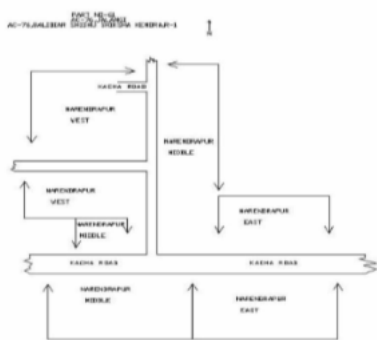

নির্বাচক নিবন্ধন আধিকারিকের স্বাক্ষর

Nazri Naksha

Google Map View

Polling Station Building Front View

Polling Station Front View

Cad View

Key MAP View

1 নাম : মহঃ সাইনুল ইসলাম পিতার নাম: শুকুর মন্ডল বাড়ির নং : n0016 বয়স : 37 লিঙ্গ : পুরুষ	RVD1070671 ফটো উপলব্ধ	2 নাম : শিরিনা বিবি স্বামীর নাম: বয়দুল ইসলাম বাড়ির নং : n0016 বয়স : 38 লিঙ্গ : মহিলা	RVD1070739 ফটো উপলব্ধ	3 নাম : নাজেদা বিবি স্বামীর নাম: শুকুর বাড়ির নং : n0016 বয়স : 59 লিঙ্গ : মহিলা	WB/09/059/519334 ফটো উপলব্ধ
4 নাম : জাহেদুর বিবি স্বামীর নাম: আফাজুদ্দিন সেখ বাড়ির নং : n0033 বয়স : 33 লিঙ্গ : মহিলা	RVD1551951 ফটো উপলব্ধ	5 নাম : আনজুরা বিবি স্বামীর নাম: আজিত সেখ বাড়ির নং : n0033 বয়স : 43 লিঙ্গ : মহিলা	LPG2451185 ফটো উপলব্ধ	6 নাম : মাসুদ হোসেন পিতার নাম: মতিয়ার রহমান বাড়ির নং : n0039 বয়স : 34 লিঙ্গ : পুরুষ	RVD1424233 ফটো উপলব্ধ
7 নাম : টিমা খাতুন (বিবি) স্বামীর নাম: মিজারুল সেখ বাড়ির নং : n0039 বয়স : 32 লিঙ্গ : মহিলা	RVD1424332 ফটো উপলব্ধ	8 নাম : ওহিদা সুলতানা স্বামীর নাম: হানিফ শাহ বাড়ির নং : n0038 বয়স : 34 লিঙ্গ : মহিলা	RVD1551902 ফটো উপলব্ধ	9 নাম : মনিকা খাতুন বিবি স্বামীর নাম: মোঃ মিলটন সেখ বাড়ির নং : n0017 বয়স : 31 লিঙ্গ : মহিলা	RVD1551845 ফটো উপলব্ধ
10 নাম : মহঃ মিলটন সেখ পিতার নাম: মুনরুদ্দিন সেখ বাড়ির নং : n0017 বয়স : 32 লিঙ্গ : পুরুষ	RVD1551837 ফটো উপলব্ধ	11 নাম : মহামুদা খাতুন (বিবি) স্বামীর নাম: মোঃ সরিফুল সেখ বাড়ির নং : n0017 বয়স : 35 লিঙ্গ : মহিলা	RVD1424308 ফটো উপলব্ধ	12 নাম : ফিরোজা বিবি স্বামীর নাম: সাইদুল ইসলাম বাড়ির নং : n0017 বয়স : 30 লিঙ্গ : মহিলা	RVD1551852 ফটো উপলব্ধ
13 নাম : সাইদুল ইসলাম পিতার নাম: জয়েদ সেখ বাড়ির নং : n0017 বয়স : 44 লিঙ্গ : পুরুষ	LPG2451193 ফটো উপলব্ধ	14 নাম : তোরজিনা বিবি স্বামীর নাম: সাইনুল ইসলাম বাড়ির নং : n0016 বয়স : 36 লিঙ্গ : মহিলা	RVD1424258 ফটো উপলব্ধ	15 নাম : রাজন সেখ পিতার নাম: ফুরকান সেখ বাড়ির নং : n0022 বয়স : 29 লিঙ্গ : পুরুষ	RVD1658160 ফটো উপলব্ধ
16 নাম : সেলিম সেখ পিতার নাম: ফুরকান সেখ বাড়ির নং : n0022 বয়স : 32 লিঙ্গ : পুরুষ	RVD1318385 ফটো উপলব্ধ	17 নাম : পারুল্লা বিবি স্বামীর নাম: রহমান সা বাড়ির নং : n0028 বয়স : 53 লিঙ্গ : মহিলা	WB/09/059/519355 ফটো উপলব্ধ	18 নাম : টিংকু শাহ পিতার নাম: রহমান শাহ বাড়ির নং : n0026 বয়স : 32 লিঙ্গ : পুরুষ	RVD1551936 ফটো উপলব্ধ
19 নাম : কাকলী খাতুন বিবি স্বামীর নাম: টিংকু শাহ বাড়ির নং : n0026 বয়স : 32 লিঙ্গ : মহিলা	RVD1551944 ফটো উপলব্ধ	20 নাম : জ্যোৎস্না বিবি স্বামীর নাম: সাজাহান শাহ বাড়ির নং : n0026 বয়স : 45 লিঙ্গ : মহিলা	LPG2451276 ফটো উপলব্ধ	21 নাম : সাজাহান শাহ পিতার নাম: মদন শাহ বাড়ির নং : n0026 বয়স : 50 লিঙ্গ : পুরুষ	LPG1780519 ফটো উপলব্ধ
22 নাম : রহমান সা পিতার নাম: সপেরুদ্দিন সা বাড়ির নং : n0026 বয়স : 61 লিঙ্গ : পুরুষ	WB/09/059/519354 ফটো উপলব্ধ	23 নাম : রুবেল শাহ পিতার নাম: তাজু শাহ বাড়ির নং : এন0031 বয়স : 27 লিঙ্গ : পুরুষ	RVD2021319 ফটো উপলব্ধ	24 নাম : শান্তনা বিবি স্বামীর নাম: তাজু শাহ বাড়ির নং : n0031 বয়স : 42 লিঙ্গ : মহিলা	LPG2451177 ফটো উপলব্ধ
25 নাম : তাজু শাহ পিতার নাম: গাজু শাহ বাড়ির নং : n0031 বয়স : 48 লিঙ্গ : পুরুষ	RVD2263218 ফটো উপলব্ধ	26 নাম : শৌশনারা বিবি স্বামীর নাম: গাজু বাড়ির নং : n0031 বয়স : 79 লিঙ্গ : মহিলা	WB/09/059/519348 ফটো উপলব্ধ	27 নাম : মিলন সেখ পিতার নাম: সাদেক আলি বাড়ির নং : n0030 বয়স : 31 লিঙ্গ : পুরুষ	RVD1551894 ফটো উপলব্ধ
28 নাম : মাইনুল মন্ডল পিতার নাম: হেফাজুদ্দিন মন্ডল বাড়ির নং : n0023 বয়স : 56 লিঙ্গ : পুরুষ	WB/09/059/519318 ফটো উপলব্ধ	29 নাম : বিথিকা মন্ডল স্বামীর নাম: অসিত মন্ডল বাড়ির নং : n0021 বয়স : 40 লিঙ্গ : মহিলা	LPG2553527 ফটো উপলব্ধ	30 নাম : অসিত মন্ডল পিতার নাম: অজিত মন্ডল বাড়ির নং : n0021 বয়স : 48 লিঙ্গ : পুরুষ	LPG1680909 ফটো উপলব্ধ