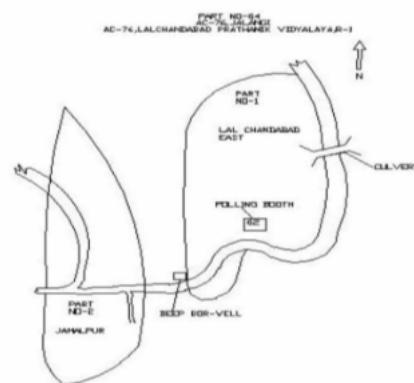

নির্বাচক নিবন্ধন আধিকারিকের স্বাক্ষর

Nazri Naksha

Google Map View

Polling Station Building Front View

Polling Station Front View

Cad View

Key MAP View

1 নাম : অনূপ কুমার প্রামাণিক পিতার নাম: দিলীপ কুমার প্রামাণিক বাড়ির নং : n0050 বয়স : 48 লিঙ্গ : পুরুষ	RVD1207158 ফটো উপলব্ধ	2 নাম : আরতি প্রামাণিক স্বামীর নাম: অনূপ প্রামাণিক বাড়ির নং : n0050 বয়স : 43 লিঙ্গ : মহিলা	LPG2449155 ফটো উপলব্ধ	3 নাম : অশোক প্রামাণিক পিতার নাম: অনূপ প্রামাণিক বাড়ির নং : এন0050 বয়স : 26 লিঙ্গ : পুরুষ	RVD2024644 ফটো উপলব্ধ
4 নাম : রীনা বিবি স্বামীর নাম: দাউদ মণ্ডল বাড়ির নং : এন0210 বয়স : 54 লিঙ্গ : মহিলা	RVD2248102 ফটো উপলব্ধ	5 নাম : অমিত প্রামাণিক পিতার নাম: অনূপ প্রামাণিক বাড়ির নং : n0050 বয়স : 28 লিঙ্গ : পুরুষ	RVD1733914 ফটো উপলব্ধ	6 নাম : সৃজেনা বিবি স্বামীর নাম: বাবলু সেখ বাড়ির নং : N0077 বয়স : 51 লিঙ্গ : মহিলা	LPG2734556 ফটো উপলব্ধ
7 নাম : মর্জিনা বিবি স্বামীর নাম: কুদ্দুস সেখ বাড়ির নং : n0101 বয়স : 35 লিঙ্গ : মহিলা	RVD1961556 ফটো উপলব্ধ	8 নাম : নুরজাহান খাতুন স্বামীর নাম: বল্টু সেখ বাড়ির নং : এন0110 বয়স : 23 লিঙ্গ : মহিলা	RVD2530004 ফটো উপলব্ধ	9 নাম : মফিকুল মন্ডল পিতার নাম: চহাৰুদ্দিন মন্ডল বাড়ির নং : এন0127 বয়স : 23 লিঙ্গ : পুরুষ	RVD2530038 ফটো উপলব্ধ
10 নাম : রিস্পা খাতুন স্বামীর নাম: সীনারুল মন্ডল বাড়ির নং : এন0136 বয়স : 24 লিঙ্গ : মহিলা	RVD2530061 ফটো উপলব্ধ	11 নাম : তাস্মীরা খাতুন পিতার নাম: আনারুল মন্ডল বাড়ির নং : এন0136 বয়স : 23 লিঙ্গ : মহিলা	RVD2530079 ফটো উপলব্ধ	12 নাম : হিরা বিবি স্বামীর নাম: মুকুল মন্ডল বাড়ির নং : এন0105 বয়স : 24 লিঙ্গ : মহিলা	RVD2529915 ফটো উপলব্ধ
13 নাম : তুফান সেখ পিতার নাম: সোইদার আলী বাড়ির নং : এন0094 বয়স : 24 লিঙ্গ : পুরুষ	RVD2529923 ফটো উপলব্ধ	14 নাম : মিন্টু সেখ পিতার নাম: আকবর সেখ বাড়ির নং : এন0149 বয়স : 25 লিঙ্গ : পুরুষ	RVD2529949 ফটো উপলব্ধ	15 নাম : জয় তালুকদার পিতার নাম: নূপেন তালুকদার বাড়ির নং : n0294 বয়স : 27 লিঙ্গ : পুরুষ	RVD1902725 ফটো উপলব্ধ
16 নাম : রাকিবুল সেখ পিতার নাম: বাবলু সেখ বাড়ির নং : এন0052 বয়স : 23 লিঙ্গ : পুরুষ	RVD2530046 ফটো উপলব্ধ	17 নাম : সার্জিনা বিবি স্বামীর নাম: জয়নাল মণ্ডল বাড়ির নং : n0216 বয়স : 36 লিঙ্গ : মহিলা	RVD1070317 ফটো উপলব্ধ	18 নাম : সোমা চক্রবর্তী স্বামীর নাম: দিপেন্দু চক্রবর্তী বাড়ির নং : স্কু বয়স : 24 লিঙ্গ : মহিলা	RVD2530087 ফটো উপলব্ধ
19 নাম : মরিনা বিবি স্বামীর নাম: রফিকুল ইসলাম বাড়ির নং : N0131 বয়স : 29 লিঙ্গ : মহিলা	RVD2469260 ফটো উপলব্ধ	20 নাম : রাসিকুল সেখ পিতার নাম: মইদুল সেখ বাড়ির নং : এন0096 বয়স : 23 লিঙ্গ : পুরুষ	RVD2529998 ফটো উপলব্ধ	21 নাম : সুরজিৎ কর্মকার পিতার নাম: জয়দেব কর্মকার বাড়ির নং : n0092 বয়স : 30 লিঙ্গ : পুরুষ	RDH1736396 ফটো উপলব্ধ
22 নাম : শিরিন শিলা খাতুন বিবি স্বামীর নাম: মনু শেখ বাড়ির নং : N0227 বয়স : 24 লিঙ্গ : মহিলা	RVD2470771 ফটো উপলব্ধ	23 নাম : কৃষ্ণকিশোর চক্রবর্তী পিতার নাম: উপেন্দ্র কিশোর চক্রবর্তী বাড়ির নং : n0042 বয়স : 63 লিঙ্গ : পুরুষ	WB/09/059/513379 ফটো উপলব্ধ	24 নাম : দিপেন্দু চক্রবর্তী পিতার নাম: দেবকিশোর চক্রবর্তী বাড়ির নং : n0042 বয়স : 32 লিঙ্গ : পুরুষ	RVD1318609 ফটো উপলব্ধ
25 নাম : তপতী চক্রবর্তী স্বামীর নাম: কৃষ্ণকিশোর চক্রবর্তী বাড়ির নং : n0042 বয়স : 47 লিঙ্গ : মহিলা	LPG1607126 ফটো উপলব্ধ	26 নাম : ইতি চক্রবর্তী স্বামীর নাম: চন্দন চক্রবর্তী বাড়ির নং : n0047 বয়স : 46 লিঙ্গ : মহিলা	LPG2553097 ফটো উপলব্ধ	27 নাম : চন্দন চক্রবর্তী পিতার নাম: চিত্তরঞ্জন চক্রবর্তী বাড়ির নং : n0047 বয়স : 52 লিঙ্গ : পুরুষ	WB/09/059/513374 ফটো উপলব্ধ
28 নাম : চিত্তরঞ্জন চক্রবর্তী পিতার নাম: গৌরচন্দ্র চক্রবর্তী বাড়ির নং : n0047 বয়স : 87 লিঙ্গ : পুরুষ	WB/09/059/513371 ফটো উপলব্ধ	29 নাম : প্রতিমা চক্রবর্তী স্বামীর নাম: মহাদেব চক্রবর্তী বাড়ির নং : n0046 বয়স : 55 লিঙ্গ : মহিলা	RVD2248094 ফটো উপলব্ধ	30 নাম : মহাদেব চক্রবর্তী পিতার নাম: নিরঞ্জন চক্রবর্তী বাড়ির নং : n0046 বয়স : 65 লিঙ্গ : পুরুষ	RVD2248086 ফটো উপলব্ধ