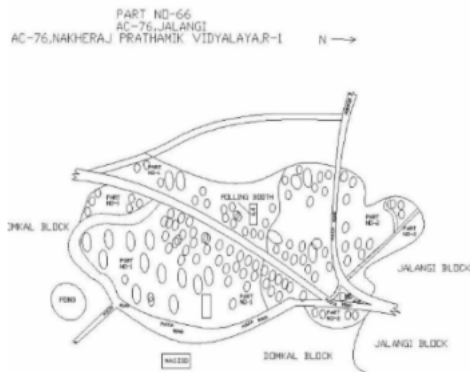

Key MAP View