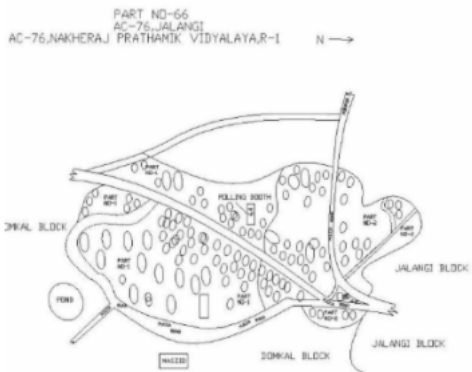

নির্বাচক নিবন্ধন আধিকারিকের স্বাক্ষর

Nazri Naksha

Google Map View

Polling Station Building Front View

Polling Station Front View

Cad View

Key MAP View

1 নাম : সাবিনা বিবি স্বামীর নাম: কালাম আনসারী বাড়ির নং : n0110 বয়স : 38 লিঙ্গ : মহিলা	LPG2728657 ফটো উপলব্ধ	2 নাম : সোনিয়া বিবি স্বামীর নাম: রিয়াজুল সেখ বাড়ির নং : 0122 বয়স : 26 লিঙ্গ : মহিলা	RVD1903020 ফটো উপলব্ধ	3 নাম : বার্না সরকার স্বামীর নাম: গোপাল সরকার বাড়ির নং : n0004 বয়স : 70 লিঙ্গ : মহিলা	MWR2012086 ফটো উপলব্ধ
4 নাম : গোপাল সরকার পিতার নাম: জীতেন্দ্রনাথ সরকার বাড়ির নং : n0004 বয়স : 74 লিঙ্গ : পুরুষ	MWR2480689 ফটো উপলব্ধ	5 নাম : লালু সেখ পিতার নাম: খোরসেদ সেখ বাড়ির নং : n0083 বয়স : 33 লিঙ্গ : পুরুষ	RVD1426162 ফটো উপলব্ধ	6 নাম : রিন্টু সেখ পিতার নাম: খোরসেদ মণ্ডল বাড়ির নং : n0083 বয়স : 32 লিঙ্গ : পুরুষ	RVD1426188 ফটো উপলব্ধ
7 নাম : সেন্টু সেখ পিতার নাম: খোরসেদ মণ্ডল বাড়ির নং : n0083 বয়স : 42 লিঙ্গ : পুরুষ	RVD1207323 ফটো উপলব্ধ	8 নাম : পারভিনা বিবি স্বামীর নাম: পিন্টু সেখ বাড়ির নং : n0083 বয়স : 37 লিঙ্গ : মহিলা	RVD1207331 ফটো উপলব্ধ	9 নাম : পিন্টু সেখ পিতার নাম: খোরসেদ মণ্ডল বাড়ির নং : n0083 বয়স : 45 লিঙ্গ : পুরুষ	RVD0205765 ফটো উপলব্ধ
10 নাম : নাজিবুল সেখ পিতার নাম: রাজ্জাক সেখ বাড়ির নং : n0080 বয়স : 34 লিঙ্গ : পুরুষ	RVD1236744 ফটো উপলব্ধ	11 নাম : সাজেদা বিবি স্বামীর নাম: বাবলু সেখ বাড়ির নং : n0080 বয়স : 35 লিঙ্গ : মহিলা	RVD1207190 ফটো উপলব্ধ	12 নাম : বাবলু সেখ পিতার নাম: রাজ্জাক সেখ বাড়ির নং : n0080 বয়স : 43 লিঙ্গ : পুরুষ	RVD1207208 ফটো উপলব্ধ
13 নাম : বাচ্চু সেখ পিতার নাম: ভট্টো সেখ বাড়ির নং : n0072 বয়স : 32 লিঙ্গ : পুরুষ	RVD1426360 ফটো উপলব্ধ	14 নাম : ফরিদুল মোল্লা পিতার নাম: শুকুর আলী মোল্লা বাড়ির নং : n0072 বয়স : 46 লিঙ্গ : পুরুষ	LPG2827624 ফটো উপলব্ধ	15 নাম : খাইরুন বিবি স্বামীর নাম: শুকুর আলী বাড়ির নং : n0072 বয়স : 71 লিঙ্গ : মহিলা	WB/09/059/513170 ফটো উপলব্ধ
16 নাম : লেকজান বিবি স্বামীর নাম: শুকুর আলী বাড়ির নং : n0072 বয়স : 76 লিঙ্গ : মহিলা	WB/09/059/513169 ফটো উপলব্ধ	17 নাম : কল্পনা বিবি স্বামীর নাম: আলাউদ্দিন শাহ বাড়ির নং : n0115 বয়স : 57 লিঙ্গ : মহিলা	LPG1780832 ফটো উপলব্ধ	18 নাম : নুর হোসেন পিতার নাম: নজিমুদ্দিন সেখ বাড়ির নং : n0057 বয়স : 60 লিঙ্গ : পুরুষ	RVD1318468 ফটো উপলব্ধ
19 নাম : জমেলা বিবি স্বামীর নাম: নাজিমুদ্দিন বাড়ির নং : n0057 বয়স : 81 লিঙ্গ : মহিলা	WB/09/059/513356 ফটো উপলব্ধ	20 নাম : সেলিনা বিবি স্বামীর নাম: সইদুল সেখ বাড়ির নং : n0015 বয়স : 40 লিঙ্গ : মহিলা	LPG2827673 ফটো উপলব্ধ	21 নাম : সইদুল সেখ পিতার নাম: জসিমুদ্দিন সেখ বাড়ির নং : n0015 বয়স : 44 লিঙ্গ : পুরুষ	LPG2448900 ফটো উপলব্ধ
22 নাম : মুকুল আনসারী পিতার নাম: কসিমুদ্দিন আনসারী বাড়ির নং : n0110 বয়স : 32 লিঙ্গ : পুরুষ	RVD1236868 ফটো উপলব্ধ	23 নাম : আলাউদ্দিন শাহ পিতার নাম: কেতাব শাহ বাড়ির নং : n0110 বয়স : 59 লিঙ্গ : পুরুষ	RVD2762102 ফটো উপলব্ধ	24 নাম : বাসনা মণ্ডল স্বামীর নাম: অমর মণ্ডল বাড়ির নং : n0325 বয়স : 37 লিঙ্গ : মহিলা	RVD1072933 ফটো উপলব্ধ
25 নাম : ঝুমা খাতুন বিবি স্বামীর নাম: বল্লু রহমান বাড়ির নং : n0323 বয়স : 32 লিঙ্গ : মহিলা	RVD1416361 ফটো উপলব্ধ	26 নাম : আনাকুল সেখ পিতার নাম: বজল সেখ বাড়ির নং : n0190 বয়স : 33 লিঙ্গ : পুরুষ	RVD1237007 ফটো উপলব্ধ	27 নাম : মনোজ কুমার দাস পিতার নাম: ভবেন দাস বাড়ির নং : n0088 বয়স : 31 লিঙ্গ : পুরুষ	RVD1554013 ফটো উপলব্ধ
28 নাম : সাহেদা বেওয়া স্বামীর নাম: নুরুল হুদা মল্লিক বাড়ির নং : n0142 বয়স : 96 লিঙ্গ : মহিলা	RVD1207224 ফটো উপলব্ধ	29 নাম : সীমা দাস পিতার নাম: শম্ভুনাথ দাস বাড়ির নং : n0097 বয়স : 35 লিঙ্গ : মহিলা	RVD1206978 ফটো উপলব্ধ	30 নাম : টুটুল সরকার পিতার নাম: অতিউর রহমান বাড়ির নং : n0088 বয়স : 42 লিঙ্গ : পুরুষ	LPG2448462 ফটো উপলব্ধ