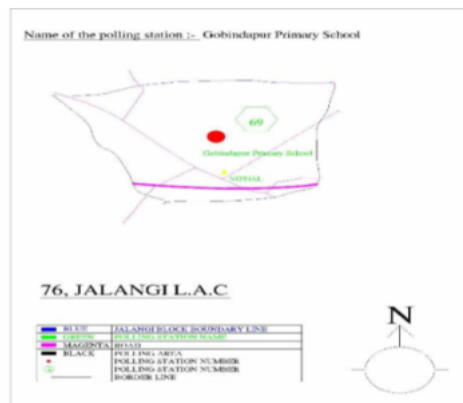

Google Map View