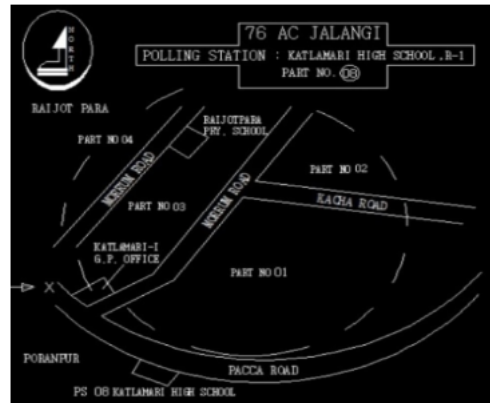

নির্বাচক নিবন্ধন আধিকারিকের স্বাক্ষর

Nazri Naksha

Google Map View

Polling Station Building Front View

Polling Station Front View

Cad View

Key MAP View

1	WB/09/059/537487	নাম : ওলি মহম্মদ শাহ পিতার নাম: জুমারত শাহ বাড়ির নং : n0032 বয়স : 66 লিঙ্গ : পুরুষ	ফটো উপলব্ধ	2	WB/09/059/537486	নাম : জানেরা বেওয়া স্বামীর নাম: নাজির বাড়ির নং : n0032 বয়স : 81 লিঙ্গ : মহিলা	ফটো উপলব্ধ	3	RVD1031848	নাম : টিয়া বিবি স্বামীর নাম: বাবু সেখ বাড়ির নং : n0031 বয়স : 34 লিঙ্গ : মহিলা	ফটো উপলব্ধ
4	RVD1307859	নাম : রিনা বিবি স্বামীর নাম: মাসিদুল সেখ বাড়ির নং : n0031 বয়স : 33 লিঙ্গ : মহিলা	ফটো উপলব্ধ	5	RVD1031731	নাম : সাহেদা বিবি স্বামীর নাম: আজব সেখ বাড়ির নং : n0031 বয়স : 35 লিঙ্গ : মহিলা	ফটো উপলব্ধ	6	RVD2237915	নাম : সাহেদা বিবি স্বামীর নাম: এসরাইল শেখ বাড়ির নং : n0031 বয়স : 56 লিঙ্গ : মহিলা	ফটো উপলব্ধ
7	RVD2239077	নাম : মীনা বিবি স্বামীর নাম: তৈনাদীন সেখ বাড়ির নং : n0025 বয়স : 56 লিঙ্গ : মহিলা	ফটো উপলব্ধ	8	RVD2239390	নাম : রাবিয়া বিবি স্বামীর নাম: সিরাজুদ্দিন সেখ বাড়ির নং : n0025 বয়স : 58 লিঙ্গ : মহিলা	ফটো উপলব্ধ	9	LPG2731925	নাম : ওহিদুল ইসলাম পিতার নাম: ইসমাইল সেখ বাড়ির নং : n0024 বয়স : 37 লিঙ্গ : পুরুষ	ফটো উপলব্ধ
10	LPG2731941	নাম : আমিনুল ইসলাম পিতার নাম: সিরাজুল সেখ বাড়ির নং : n0024 বয়স : 40 লিঙ্গ : পুরুষ	ফটো উপলব্ধ	11	WB/09/059/537631	নাম : আসিয়া বিবি স্বামীর নাম: মুস্তাকিম সেখ বাড়ির নং : n0053 বয়স : 55 লিঙ্গ : মহিলা	ফটো উপলব্ধ	12	RVD2252757	নাম : মাৰিয়া বিবি স্বামীর নাম: এসরাইল শেখ বাড়ির নং : n0052 বয়স : 53 লিঙ্গ : মহিলা	ফটো উপলব্ধ
13	RVD2252666	নাম : মরিয়ম বিবি স্বামীর নাম: নুর মহম্মদ সেখ বাড়ির নং : n0052 বয়স : 70 লিঙ্গ : মহিলা	ফটো উপলব্ধ	14	RVD1402809	নাম : মুকলেস সেখ পিতার নাম: আজিজুল সেখ বাড়ির নং : n0052 বয়স : 31 লিঙ্গ : পুরুষ	ফটো উপলব্ধ	15	XYZ1006725	নাম : মর্জিনা খাতুন বিবি স্বামীর নাম: হাফিজুল ইসলাম বাড়ির নং : n0052 বয়স : 36 লিঙ্গ : মহিলা	ফটো উপলব্ধ
16	RVD1220367	নাম : হাফিজুল ইসলাম পিতার নাম: নুর মহম্মদ সেখ বাড়ির নং : n0052 বয়স : 36 লিঙ্গ : পুরুষ	ফটো উপলব্ধ	17	RVD2252641	নাম : নুর মোহম্মদ সেখ পিতার নাম: করিম সেখ বাড়ির নং : n0052 বয়স : 69 লিঙ্গ : পুরুষ	ফটো উপলব্ধ	18	RVD1528173	নাম : কাকোলী খাতুন বিবি স্বামীর নাম: মোস্তফা সেখ বাড়ির নং : n0045 বয়স : 36 লিঙ্গ : মহিলা	ফটো উপলব্ধ
19	RVD2239010	নাম : জামাত আলী মোল্লা পিতার নাম: জয়লাল মোল্লা বাড়ির নং : n0045 বয়স : 55 লিঙ্গ : পুরুষ	ফটো উপলব্ধ	20	LPG2555308	নাম : মর্শিদা বিবি স্বামীর নাম: রিয়াজুল সেখ বাড়ির নং : n0045 বয়স : 40 লিঙ্গ : মহিলা	ফটো উপলব্ধ	21	WB/09/059/537711	নাম : রিয়াজুল সেখ পিতার নাম: মুকবুল হোসেন সেখ বাড়ির নং : n0045 বয়স : 51 লিঙ্গ : পুরুষ	ফটো উপলব্ধ
22	LPG2456689	নাম : মোস্তফা সেখ পিতার নাম: মুকবুল হোসেন সেখ বাড়ির নং : n0045 বয়স : 52 লিঙ্গ : পুরুষ	ফটো উপলব্ধ	23	WB/09/059/537710	নাম : মুঞ্জুরা বিবি স্বামীর নাম: সেরাজুল সেখ বাড়ির নং : n0045 বয়স : 51 লিঙ্গ : মহিলা	ফটো উপলব্ধ	24	WB/09/059/537709	নাম : সেরাজুল সেখ পিতার নাম: মুকবুল হোসেন সেখ বাড়ির নং : n0045 বয়স : 59 লিঙ্গ : পুরুষ	ফটো উপলব্ধ
25	RVD2252716	নাম : সামিরন বেওয়া স্বামীর নাম: জয়লাল মোল্লা বাড়ির নং : n0045 বয়স : 71 লিঙ্গ : মহিলা	ফটো উপলব্ধ	26	RVD2618155	নাম : মাজেদা বিবি স্বামীর নাম: মুকবুল হোসেন বাড়ির নং : n0045 বয়স : 83 লিঙ্গ : মহিলা	ফটো উপলব্ধ	27	LPG2830040	নাম : পিঞ্জুরা বিবি স্বামীর নাম: সানারুল সেখ বাড়ির নং : n0039 বয়স : 37 লিঙ্গ : মহিলা	ফটো উপলব্ধ
28	LPG2202091	নাম : সানারুল সেখ পিতার নাম: জার্জিস সেখ বাড়ির নং : n0039 বয়স : 54 লিঙ্গ : পুরুষ	ফটো উপলব্ধ	29	LPG2201952	নাম : মাৰিয়া বিবি স্বামীর নাম: রবিউল মণ্ডল বাড়ির নং : n0053 বয়স : 43 লিঙ্গ : মহিলা	ফটো উপলব্ধ	30	LPG2456135	নাম : সাইদুল ইসলাম পিতার নাম: ইসলাম সেখ বাড়ির নং : n0053 বয়স : 44 লিঙ্গ : পুরুষ	ফটো উপলব্ধ