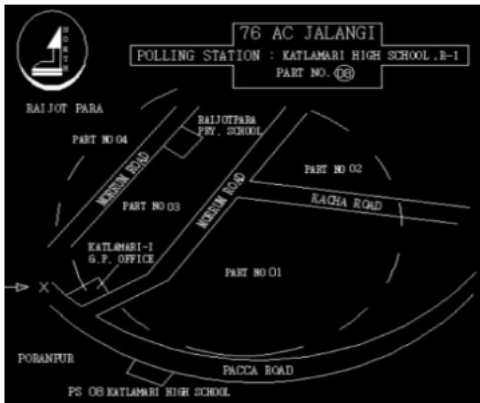

নির্বাচক নিবন্ধন আধিকারিকের স্বাক্ষর

Nazri Naksha

Google Map View

Polling Station Building Front View

Polling Station Front View

Cad View

Key MAP View

1	WB/09/059/537487	নাম : ওলি মহম্মদ শাহ পিতার নাম: জুমারত শাহ বাড়ির নং : n0032 বয়স : 66 লিঙ্গ : পুরুষ	ফটো উপলব্ধ	2	WB/09/059/537486	নাম : জানেরা বেওয়া স্বামীর নাম: নাজির বাড়ির নং : n0032 বয়স : 81 লিঙ্গ : মহিলা	ফটো উপলব্ধ	3	RVD1031848	নাম : টিয়া বিবি স্বামীর নাম: বাবু সেখ বাড়ির নং : n0031 বয়স : 34 লিঙ্গ : মহিলা	ফটো উপলব্ধ
4	RVD1307859	নাম : রিনা বিবি স্বামীর নাম: মাসিদুল সেখ বাড়ির নং : n0031 বয়স : 33 লিঙ্গ : মহিলা	ফটো উপলব্ধ	5	RVD1031731	নাম : সাহেদা বিবি স্বামীর নাম: আজব সেখ বাড়ির নং : n0031 বয়স : 35 লিঙ্গ : মহিলা	ফটো উপলব্ধ	6	RVD2237915	নাম : সাহেদা বিবি স্বামীর নাম: এসরাইল শেখ বাড়ির নং : n0031 বয়স : 56 লিঙ্গ : মহিলা	ফটো উপলব্ধ
7	RVD2239077	নাম : মীনা বিবি স্বামীর নাম: তৈনাদীন সেখ বাড়ির নং : n0025 বয়স : 56 লিঙ্গ : মহিলা	ফটো উপলব্ধ	8	RVD2239390	নাম : রাবিয়া বিবি স্বামীর নাম: সিরাজুদ্দিন সেখ বাড়ির নং : n0025 বয়স : 58 লিঙ্গ : মহিলা	ফটো উপলব্ধ	9	LPG2731925	নাম : ওহিদুল ইসলাম পিতার নাম: ইসমাইল সেখ বাড়ির নং : n0024 বয়স : 37 লিঙ্গ : পুরুষ	ফটো উপলব্ধ
10	LPG2731941	নাম : আমিনুল ইসলাম পিতার নাম: সিরাজুল সেখ বাড়ির নং : n0024 বয়স : 40 লিঙ্গ : পুরুষ	ফটো উপলব্ধ	11	WB/09/059/537631	নাম : আসিয়া বিবি স্বামীর নাম: মুস্তাকিম সেখ বাড়ির নং : n0053 বয়স : 55 লিঙ্গ : মহিলা	ফটো উপলব্ধ	12	RVD2252757	নাম : মাৰিয়া বিবি স্বামীর নাম: এসরাইল শেখ বাড়ির নং : n0052 বয়স : 53 লিঙ্গ : মহিলা	ফটো উপলব্ধ
13	RVD2252666	নাম : মরিয়ম বিবি স্বামীর নাম: নুর মহম্মদ সেখ বাড়ির নং : n0052 বয়স : 70 লিঙ্গ : মহিলা	ফটো উপলব্ধ	14	RVD1402809	নাম : মুকলেস সেখ পিতার নাম: আজিজুল সেখ বাড়ির নং : n0052 বয়স : 31 লিঙ্গ : পুরুষ	ফটো উপলব্ধ	15	XYZ1006725	নাম : মর্জিনা খাতুন বিবি স্বামীর নাম: হাফিজুল ইসলাম বাড়ির নং : n0052 বয়স : 36 লিঙ্গ : মহিলা	ফটো উপলব্ধ
16	RVD1220367	নাম : হাফিজুল ইসলাম পিতার নাম: নুর মহম্মদ সেখ বাড়ির নং : n0052 বয়স : 36 লিঙ্গ : পুরুষ	ফটো উপলব্ধ	17	RVD2252641	নাম : নুর মোহম্মদ সেখ পিতার নাম: করিম সেখ বাড়ির নং : n0052 বয়স : 69 লিঙ্গ : পুরুষ	ফটো উপলব্ধ	18	RVD1528173	নাম : কাকোলী খাতুন বিবি স্বামীর নাম: মোস্তফা সেখ বাড়ির নং : n0045 বয়স : 36 লিঙ্গ : মহিলা	ফটো উপলব্ধ
19	RVD2239010	নাম : জামাত আলী মোল্লা পিতার নাম: জয়লাল মোল্লা বাড়ির নং : n0045 বয়স : 55 লিঙ্গ : পুরুষ	ফটো উপলব্ধ	20	LPG2555308	নাম : মর্শিদা বিবি স্বামীর নাম: রিয়াজুল সেখ বাড়ির নং : n0045 বয়স : 40 লিঙ্গ : মহিলা	ফটো উপলব্ধ	21	WB/09/059/537711	নাম : রিয়াজুল সেখ পিতার নাম: মুকবুল হোসেন সেখ বাড়ির নং : n0045 বয়স : 51 লিঙ্গ : পুরুষ	ফটো উপলব্ধ
22	LPG2456689	নাম : মোস্তফা সেখ পিতার নাম: মুকবুল হোসেন সেখ বাড়ির নং : n0045 বয়স : 52 লিঙ্গ : পুরুষ	ফটো উপলব্ধ	23	WB/09/059/537710	নাম : মুঞ্জুরা বিবি স্বামীর নাম: সেরাজুল সেখ বাড়ির নং : n0045 বয়স : 51 লিঙ্গ : মহিলা	ফটো উপলব্ধ	24	WB/09/059/537709	নাম : সেরাজুল সেখ পিতার নাম: মুকবুল হোসেন সেখ বাড়ির নং : n0045 বয়স : 59 লিঙ্গ : পুরুষ	ফটো উপলব্ধ
25	RVD2252716	নাম : সামিরন বেওয়া স্বামীর নাম: জয়লাল মোল্লা বাড়ির নং : n0045 বয়স : 71 লিঙ্গ : মহিলা	ফটো উপলব্ধ	26	RVD2618155	নাম : মাজেদা বিবি স্বামীর নাম: মুকবুল হোসেন বাড়ির নং : n0045 বয়স : 83 লিঙ্গ : মহিলা	ফটো উপলব্ধ	27	LPG2830040	নাম : পিঞ্জুরা বিবি স্বামীর নাম: সানারুল সেখ বাড়ির নং : n0039 বয়স : 37 লিঙ্গ : মহিলা	ফটো উপলব্ধ
28	LPG2202091	নাম : সানারুল সেখ পিতার নাম: জার্জিস সেখ বাড়ির নং : n0039 বয়স : 54 লিঙ্গ : পুরুষ	ফটো উপলব্ধ	29	LPG2201952	নাম : মাৰিয়া বিবি স্বামীর নাম: রবিউল মণ্ডল বাড়ির নং : n0053 বয়স : 43 লিঙ্গ : মহিলা	ফটো উপলব্ধ	30	LPG2456135	নাম : সাইদুল ইসলাম পিতার নাম: ইসলাম সেখ বাড়ির নং : n0053 বয়স : 44 লিঙ্গ : পুরুষ	ফটো উপলব্ধ