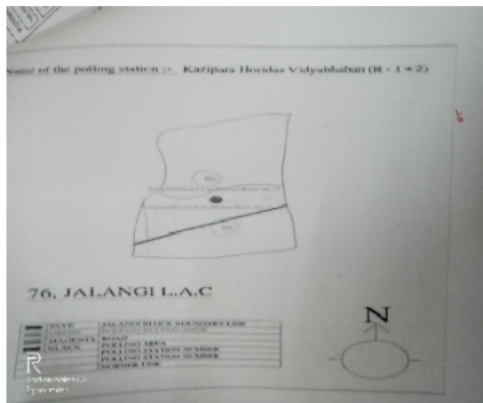

Nazri Naksha