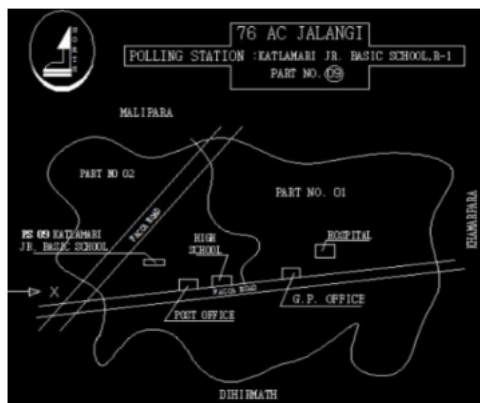

নির্বাচক নিবন্ধন আধিকারিকের স্বাক্ষর

Nazri Naksha

Google Map View

Polling Station Building Front View

Polling Station Front View

Cad View

Key MAP View

1 নাম : সাগরা বেওয়া স্বামীর নাম: মেজারুল মোল্লা বাড়ির নং : n0053 বয়স : 56 লিঙ্গ : মহিলা	RVD2768646 ফটো উপলব্ধ	2 নাম : জবেদা বিবি স্বামীর নাম: ইমানুদ্দিন মণ্ডল বাড়ির নং : n0038 বয়স : 86 লিঙ্গ : মহিলা	WB/09/059/531057 ফটো উপলব্ধ	3 নাম : আমিরুল ইসলাম পিতার নাম: ইমানুদ্দিন মণ্ডল বাড়ির নং : n0028 বয়স : 58 লিঙ্গ : পুরুষ	WB/09/059/531061 ফটো উপলব্ধ
4 নাম : আসিয়া বিবি স্বামীর নাম: ওয়াহেদ বক্স মণ্ডল বাড়ির নং : n0004 বয়স : 72 লিঙ্গ : মহিলা	WB/09/059/531033 ফটো উপলব্ধ	5 নাম : রূপজান বিবি স্বামীর নাম: সেখ অজেদ বাড়ির নং : n0043 বয়স : 81 লিঙ্গ : মহিলা	WB/09/059/531337 ফটো উপলব্ধ	6 নাম : হোসেন সেখ পিতার নাম: অজেদ সেখ বাড়ির নং : n0043 বয়স : 56 লিঙ্গ : পুরুষ	WB/09/059/531341 ফটো উপলব্ধ
7 নাম : সাইরা খাতুন বিবি স্বামীর নাম: জিন্দারুল মোল্লা বাড়ির নং : n0031 বয়স : 45 লিঙ্গ : মহিলা	LPG2730844 ফটো উপলব্ধ	8 নাম : জিন্দারুল মোল্লা পিতার নাম: ইয়াসিন মোল্লা বাড়ির নং : n0031 বয়স : 53 লিঙ্গ : পুরুষ	WB/09/059/531175 ফটো উপলব্ধ	9 নাম : জাহেনারাবেওয়া স্বামীর নাম: ইয়াসিন বাড়ির নং : n0031 বয়স : 76 লিঙ্গ : মহিলা	WB/09/059/531174 ফটো উপলব্ধ
10 নাম : জিন্দারুল মোল্লা পিতার নাম: নাবেদ মোল্লা বাড়ির নং : n0023 বয়স : 49 লিঙ্গ : পুরুষ	WB/09/059/531681 ফটো উপলব্ধ	11 নাম : আনোয়ারা বিবি স্বামীর নাম: জিন্দারুল মোল্লা বাড়ির নং : n0023 বয়স : 61 লিঙ্গ : মহিলা	WB/09/059/531194 ফটো উপলব্ধ	12 নাম : রোহিমা খাতুন বিবি স্বামীর নাম: মোঃ ফুরকান আলি বাড়ির নং : n0066 বয়স : 32 লিঙ্গ : মহিলা	RVD1402270 ফটো উপলব্ধ
13 নাম : মোঃ ফুরকান আলি পিতার নাম: আসিরুদ্দিন সেখ বাড়ির নং : n0066 বয়স : 38 লিঙ্গ : পুরুষ	LPG2554665 ফটো উপলব্ধ	14 নাম : আবু রাইহান সেখ পিতার নাম: আসারুদ্দিন সেখ বাড়ির নং : n0066 বয়স : 39 লিঙ্গ : পুরুষ	LPG2730778 ফটো উপলব্ধ	15 নাম : চাহাতন বেওয়া স্বামীর নাম: আসারুদ্দিন বাড়ির নং : n0066 বয়স : 54 লিঙ্গ : মহিলা	WB/09/059/531293 ফটো উপলব্ধ
16 নাম : সুবেদা বিবি স্বামীর নাম: নজর আলি বাড়ির নং : n0068 বয়স : 69 লিঙ্গ : মহিলা	RVD2255057 ফটো উপলব্ধ	17 নাম : মহাঃ আব্দুল কাদের পিতার নাম: আজমতুল্লা বাড়ির নং : n0064 বয়স : 78 লিঙ্গ : পুরুষ	WB/09/059/531238 ফটো উপলব্ধ	18 নাম : সামিম মোল্লা পিতার নাম: সাগরা বিবি বাড়ির নং : n0053 বয়স : 29 লিঙ্গ : পুরুষ	RVD1646017 ফটো উপলব্ধ
19 নাম : কাজলাবিবি স্বামীর নাম: সেখ আনারুল বাড়ির নং : n0048 বয়স : 51 লিঙ্গ : মহিলা	WB/09/059/531348 ফটো উপলব্ধ	20 নাম : মুকলেসুর রহমান পিতার নাম: আনারুল সেখ বাড়ির নং : n0048 বয়স : 33 লিঙ্গ : পুরুষ	RVD1646165 ফটো উপলব্ধ	21 নাম : রেজিয়া খাতুন পিতার নাম: সাইরুদ্দিন সেখ বাড়ির নং : n0045 বয়স : 35 লিঙ্গ : মহিলা	RVD1528611 ফটো উপলব্ধ
22 নাম : তানজিলা খাতুন মায়ের নাম: মহরম বেওয়া বাড়ির নং : n0045 বয়স : 35 লিঙ্গ : মহিলা	RVD1033190 ফটো উপলব্ধ	23 নাম : আরজুমান বিবি স্বামীর নাম: মুকলেসুর রহমান বাড়ির নং : n0131 বয়স : 36 লিঙ্গ : মহিলা	RVD0947838 ফটো উপলব্ধ	24 নাম : তহিদা খাতুন স্বামীর নাম: মোঃ সাইদুল ইসলাম বাড়ির নং : n0131 বয়স : 41 লিঙ্গ : মহিলা	LPG2267011 ফটো উপলব্ধ
25 নাম : মোঃ সাইদুল ইসলাম পিতার নাম: মোঃ সাইরুদ্দিন সেখ বাড়ির নং : n0131 বয়স : 51 লিঙ্গ : পুরুষ	RVD2810067 ফটো উপলব্ধ	26 নাম : মোঃ মুকলেসুর রহমান মায়ের নাম: ভানুয়ারা বেওয়া বাড়ির নং : n0131 বয়স : 42 লিঙ্গ : পুরুষ	LPG2267029 ফটো উপলব্ধ	27 নাম : ভানুয়ারা বেওয়া স্বামীর নাম: সাইরুদ্দিন সেখ বাড়ির নং : n0131 বয়স : 71 লিঙ্গ : মহিলা	WB/09/059/531378 ফটো উপলব্ধ
28 নাম : মোঃ তৌফিক ইমাম রানা পিতার নাম: মোঃ সাইদুল ইসলাম বাড়ির নং : এন0131 বয়স : 20 লিঙ্গ : পুরুষ	RVD2763142 ফটো উপলব্ধ	29 নাম : হাসিনা খাতুন বিবি স্বামীর নাম: সেলিম রেজা বাড়ির নং : n0130 বয়স : 37 লিঙ্গ : মহিলা	RVD1033224 ফটো উপলব্ধ	30 নাম : সাখিনা বিবি স্বামীর নাম: মুস্তাক আহমেদ বাড়ির নং : n0130 বয়স : 35 লিঙ্গ : মহিলা	RVD1308311 ফটো উপলব্ধ