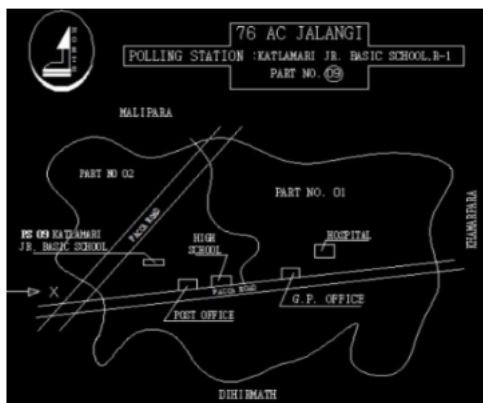

নির্বাচক নিবন্ধন আধিকারিকের স্বাক্ষর

Nazri Naksha

Google Map View

Polling Station Building Front View

Polling Station Front View

Cad View

Key MAP View

1 নাম : সাগরা বেওয়া স্বামীর নাম: মেজারুল মোল্লা বাড়ির নং : n0053 বয়স : 56 লিঙ্গ : মহিলা	RVD2768646 ফটো উপলব্ধ	2 নাম : জবেদা বিবি স্বামীর নাম: ইমানুদ্দিন মণ্ডল বাড়ির নং : n0038 বয়স : 86 লিঙ্গ : মহিলা	WB/09/059/531057 ফটো উপলব্ধ	3 নাম : আমিরুল ইসলাম পিতার নাম: ইমানুদ্দিন মণ্ডল বাড়ির নং : n0028 বয়স : 58 লিঙ্গ : পুরুষ	WB/09/059/531061 ফটো উপলব্ধ
4 নাম : আসিয়া বিবি স্বামীর নাম: ওয়াহেদ বক্স মণ্ডল বাড়ির নং : n0004 বয়স : 72 লিঙ্গ : মহিলা	WB/09/059/531033 ফটো উপলব্ধ	5 নাম : রূপজান বিবি স্বামীর নাম: সেখ অজেদ বাড়ির নং : n0043 বয়স : 81 লিঙ্গ : মহিলা	WB/09/059/531337 ফটো উপলব্ধ	6 নাম : হোসেন সেখ পিতার নাম: অজেদ সেখ বাড়ির নং : n0043 বয়স : 56 লিঙ্গ : পুরুষ	WB/09/059/531341 ফটো উপলব্ধ
7 নাম : সাইরা খাতুন বিবি স্বামীর নাম: জিন্দারুল মোল্লা বাড়ির নং : n0031 বয়স : 45 লিঙ্গ : মহিলা	LPG2730844 ফটো উপলব্ধ	8 নাম : জিন্দারুল মোল্লা পিতার নাম: ইয়াসিন মোল্লা বাড়ির নং : n0031 বয়স : 53 লিঙ্গ : পুরুষ	WB/09/059/531175 ফটো উপলব্ধ	9 নাম : জাহেনারাবেওয়া স্বামীর নাম: ইয়াসিন বাড়ির নং : n0031 বয়স : 76 লিঙ্গ : মহিলা	WB/09/059/531174 ফটো উপলব্ধ
10 নাম : জিন্দারুল মোল্লা পিতার নাম: নাবেদ মোল্লা বাড়ির নং : n0023 বয়স : 49 লিঙ্গ : পুরুষ	WB/09/059/531681 ফটো উপলব্ধ	11 নাম : আনোয়ারা বিবি স্বামীর নাম: জিন্দারুল মোল্লা বাড়ির নং : n0023 বয়স : 61 লিঙ্গ : মহিলা	WB/09/059/531194 ফটো উপলব্ধ	12 নাম : রোহিমা খাতুন বিবি স্বামীর নাম: মোঃ ফুরকান আলি বাড়ির নং : n0066 বয়স : 32 লিঙ্গ : মহিলা	RVD1402270 ফটো উপলব্ধ
13 নাম : মোঃ ফুরকান আলি পিতার নাম: আসিরুদ্দিন সেখ বাড়ির নং : n0066 বয়স : 38 লিঙ্গ : পুরুষ	LPG2554665 ফটো উপলব্ধ	14 নাম : আবু রাইহান সেখ পিতার নাম: আসারুদ্দিন সেখ বাড়ির নং : n0066 বয়স : 39 লিঙ্গ : পুরুষ	LPG2730778 ফটো উপলব্ধ	15 নাম : চাহাতন বেওয়া স্বামীর নাম: আসারুদ্দিন বাড়ির নং : n0066 বয়স : 54 লিঙ্গ : মহিলা	WB/09/059/531293 ফটো উপলব্ধ
16 নাম : সুবেদা বিবি স্বামীর নাম: নজর আলি বাড়ির নং : n0068 বয়স : 69 লিঙ্গ : মহিলা	RVD2255057 ফটো উপলব্ধ	17 নাম : মহাঃ আব্দুল কাদের পিতার নাম: আজমতুল্লা বাড়ির নং : n0064 বয়স : 78 লিঙ্গ : পুরুষ	WB/09/059/531238 ফটো উপলব্ধ	18 নাম : সামিম মোল্লা পিতার নাম: সাগরা বিবি বাড়ির নং : n0053 বয়স : 29 লিঙ্গ : পুরুষ	RVD1646017 ফটো উপলব্ধ
19 নাম : কাজলাবিবি স্বামীর নাম: সেখ আনারুল বাড়ির নং : n0048 বয়স : 51 লিঙ্গ : মহিলা	WB/09/059/531348 ফটো উপলব্ধ	20 নাম : মুকলেসুর রহমান পিতার নাম: আনারুল সেখ বাড়ির নং : n0048 বয়স : 33 লিঙ্গ : পুরুষ	RVD1646165 ফটো উপলব্ধ	21 নাম : রেজিয়া খাতুন পিতার নাম: সাইরুদ্দিন সেখ বাড়ির নং : n0045 বয়স : 35 লিঙ্গ : মহিলা	RVD1528611 ফটো উপলব্ধ
22 নাম : তানজিলা খাতুন মায়ের নাম: মহরম বেওয়া বাড়ির নং : n0045 বয়স : 35 লিঙ্গ : মহিলা	RVD1033190 ফটো উপলব্ধ	23 নাম : আরজুমান বিবি স্বামীর নাম: মুকলেসুর রহমান বাড়ির নং : n0131 বয়স : 36 লিঙ্গ : মহিলা	RVD0947838 ফটো উপলব্ধ	24 নাম : তহিদা খাতুন স্বামীর নাম: মোঃ সাইদুল ইসলাম বাড়ির নং : n0131 বয়স : 41 লিঙ্গ : মহিলা	LPG2267011 ফটো উপলব্ধ
25 নাম : মোঃ সাইদুল ইসলাম পিতার নাম: মোঃ সাইরুদ্দিন সেখ বাড়ির নং : n0131 বয়স : 51 লিঙ্গ : পুরুষ	RVD2810067 ফটো উপলব্ধ	26 নাম : মোঃ মুকলেসুর রহমান মায়ের নাম: ভানুয়ারা বেওয়া বাড়ির নং : n0131 বয়স : 42 লিঙ্গ : পুরুষ	LPG2267029 ফটো উপলব্ধ	27 নাম : ভানুয়ারা বেওয়া স্বামীর নাম: সাইরুদ্দিন সেখ বাড়ির নং : n0131 বয়স : 71 লিঙ্গ : মহিলা	WB/09/059/531378 ফটো উপলব্ধ
28 নাম : মোঃ তৌফিক ইমাম রানা পিতার নাম: মোঃ সাইদুল ইসলাম বাড়ির নং : এন0131 বয়স : 20 লিঙ্গ : পুরুষ	RVD2763142 ফটো উপলব্ধ	29 নাম : হাসিনা খাতুন বিবি স্বামীর নাম: সেলিম রেজা বাড়ির নং : n0130 বয়স : 37 লিঙ্গ : মহিলা	RVD1033224 ফটো উপলব্ধ	30 নাম : সাখিনা বিবি স্বামীর নাম: মুস্তাক আহমেদ বাড়ির নং : n0130 বয়স : 35 লিঙ্গ : মহিলা	RVD1308311 ফটো উপলব্ধ