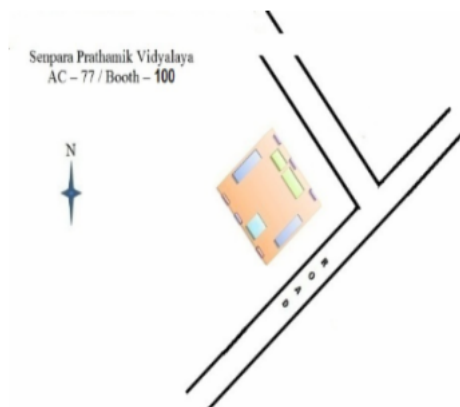

Key MAP View