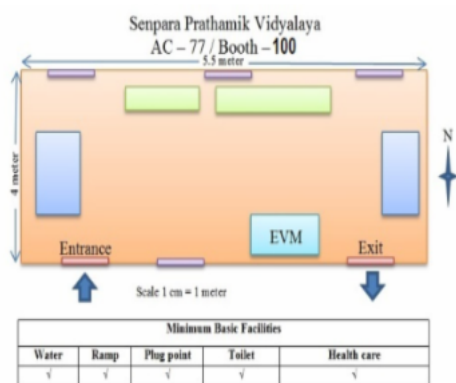

নির্বাচক নিবন্ধন আধিকারিকের স্বাক্ষর

Nazri Naksha

Google Map View

Polling Station Building Front View

Polling Station Front View

Cad View

Key MAP View

1 নাম : আনোয়ারা বিবি স্বামীর নাম: বাবরআলি মণ্ডল বাড়ির নং : n0370 বয়স : 32 লিঙ্গ : মহিলা	SRA1595180 ফটো উপলব্ধ	2 নাম : গণেশ চন্দ্র বিশ্বাস পিতার নাম: রামপদ বিশ্বাস বাড়ির নং : n0057 বয়স : 76 লিঙ্গ : পুরুষ	WB/09/069/210900 ফটো উপলব্ধ	3 নাম : মামনি পাল (কর্মকার) স্বামীর নাম: রিফুৎ পাল বাড়ির নং : n0319 বয়স : 32 লিঙ্গ : মহিলা	SRA1522549 ফটো উপলব্ধ
4 নাম : জয়শ্রী মণ্ডল (বিশ্বাস) স্বামীর নাম: বঙ্কেশ বিশ্বাস বাড়ির নং : n0323 বয়স : 32 লিঙ্গ : মহিলা	SRA1494426 ফটো উপলব্ধ	5 নাম : সাবির আহম্মেদ সেখ পিতার নাম: তুজামোল সেখ বাড়ির নং : এন0273 বয়স : 23 লিঙ্গ : পুরুষ	SRA2486512 ফটো উপলব্ধ	6 নাম : পূজা কর্মকার মায়ের নাম: অশোকা কর্মকার বাড়ির নং : এন0004 বয়স : 23 লিঙ্গ : মহিলা	SRA2486561 ফটো উপলব্ধ
7 নাম : সীমা দাস স্বামীর নাম: সুশান্ত দাস বাড়ির নং : এন0004 বয়স : 22 লিঙ্গ : মহিলা	SRA2538593 ফটো উপলব্ধ	8 নাম : মধুসূদন কর্মকার পিতার নাম: ফনীভূষণ কর্মকার বাড়ির নং : n0005 বয়স : 65 লিঙ্গ : পুরুষ	SRA2235638 ফটো উপলব্ধ	9 নাম : মৃত্যুঞ্জয় কর্মকার পিতার নাম: রাধাবিনোদ কর্মকার বাড়ির নং : n0004 বয়স : 43 লিঙ্গ : পুরুষ	MMP2084630 ফটো উপলব্ধ
10 নাম : সোমা কর্মকার স্বামীর নাম: বৃন্দদেব কর্মকার বাড়ির নং : n0004 বয়স : 31 লিঙ্গ : মহিলা	ZQN1491745 ফটো উপলব্ধ	11 নাম : সুশান্ত দাস পিতার নাম: প্রেমকুমার দাস বাড়ির নং : n0004 বয়স : 28 লিঙ্গ : পুরুষ	SRA1973825 ফটো উপলব্ধ	12 নাম : রূপা কর্মকার স্বামীর নাম: মৃত্যুঞ্জয় কর্মকার বাড়ির নং : n0004 বয়স : 40 লিঙ্গ : মহিলা	GMV2788396 ফটো উপলব্ধ
13 নাম : ধনঞ্জয় কর্মকার পিতার নাম: রাধাবিনোদ কর্মকার বাড়ির নং : n0004 বয়স : 49 লিঙ্গ : পুরুষ	MMP2577880 ফটো উপলব্ধ	14 নাম : সুভদ্রা কর্মকার স্বামীর নাম: রাধাবিনোদ কর্মকার বাড়ির নং : n0004 বয়স : 68 লিঙ্গ : মহিলা	WB/09/069/210254 ফটো উপলব্ধ	15 নাম : চন্দনা কর্মকার স্বামীর নাম: সত্য কর্মকার বাড়ির নং : n0007 বয়স : 49 লিঙ্গ : মহিলা	WB/09/069/210257 ফটো উপলব্ধ
16 নাম : সত্য কর্মকার পিতার নাম: ফনীভূষণ কর্মকার বাড়ির নং : n0007 বয়স : 51 লিঙ্গ : পুরুষ	WB/09/069/210372 ফটো উপলব্ধ	17 নাম : উর্মিলা কর্মকার স্বামীর নাম: রনজিৎ কর্মকার বাড়ির নং : n0006 বয়স : 55 লিঙ্গ : মহিলা	WB/09/069/210256 ফটো উপলব্ধ	18 নাম : রনজিৎ কর্মকার পিতার নাম: ফনীভূষণ কর্মকার বাড়ির নং : n0006 বয়স : 63 লিঙ্গ : পুরুষ	WB/09/069/210303 ফটো উপলব্ধ
19 নাম : রুমা কর্মকার স্বামীর নাম: মানব কর্মকার বাড়ির নং : n0005 বয়স : 34 লিঙ্গ : মহিলা	SRA1278589 ফটো উপলব্ধ	20 নাম : মানব কর্মকার পিতার নাম: মধুমঞ্জল কর্মকার বাড়ির নং : n0005 বয়স : 44 লিঙ্গ : পুরুষ	MMP1710474 ফটো উপলব্ধ	21 নাম : জয়ন্তী কর্মকার স্বামীর নাম: সঞ্জয় কর্মকার বাড়ির নং : n0004 বয়স : 41 লিঙ্গ : মহিলা	MMP2084648 ফটো উপলব্ধ
22 নাম : বৃন্দদেব কর্মকার পিতার নাম: রাধাবিনোদ কর্মকার বাড়ির নং : n0004 বয়স : 40 লিঙ্গ : পুরুষ	MMP2084622 ফটো উপলব্ধ	23 নাম : লক্ষী কর্মকার স্বামীর নাম: ধনঞ্জয় কর্মকার বাড়ির নং : n0004 বয়স : 42 লিঙ্গ : মহিলা	MWR2318491 ফটো উপলব্ধ	24 নাম : সঞ্জয় কর্মকার পিতার নাম: রাধাবিনোদ কর্মকার বাড়ির নং : n0004 বয়স : 50 লিঙ্গ : পুরুষ	SRA2698678 ফটো উপলব্ধ
25 নাম : অশোকা কর্মকার স্বামীর নাম: শ্যামসুন্দর কর্মকার বাড়ির নং : n0004 বয়স : 42 লিঙ্গ : মহিলা	MMP2084614 ফটো উপলব্ধ	26 নাম : অর্পিতা মণ্ডল পিতার নাম: নরহরি মণ্ডল বাড়ির নং : এন0058 বয়স : 28 লিঙ্গ : মহিলা	NHW1924364 ফটো উপলব্ধ	27 নাম : রথীন্দ্র কর্মকার পিতার নাম: রনজিৎ কর্মকার বাড়ির নং : n0006 বয়স : 27 লিঙ্গ : পুরুষ	SRA1985746 ফটো উপলব্ধ
28 নাম : সুমনা কর্মকার পিতার নাম: সঞ্জয় কর্মকার বাড়ির নং : এন0004 বয়স : 22 লিঙ্গ : মহিলা	SRA2538866 ফটো উপলব্ধ	29 নাম : মৌমিতা খাতুন স্বামীর নাম: মহম্মদ সামসুল সেখ বাড়ির নং : n0275 বয়স : 27 লিঙ্গ : মহিলা	NHW2009421 ফটো উপলব্ধ	30 নাম : নিসারুল সেখ পিতার নাম: আমরুল সেখ বাড়ির নং : n0275 বয়স : 24 লিঙ্গ : পুরুষ	SRA2376986 ফটো উপলব্ধ