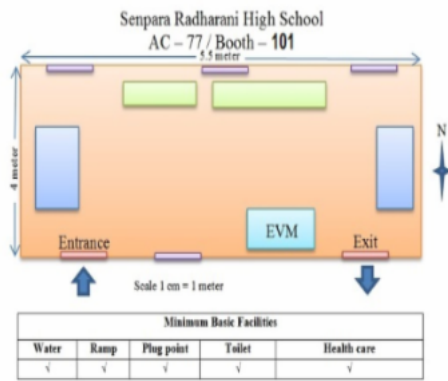

নির্বাচক নিবন্ধন আধিকারিকের স্বাক্ষর

Nazri Naksha

Google Map View

Polling Station Building Front View

Polling Station Front View

Cad View

Key MAP View

বিধানসভা নির্বাচনক্ষেত্রের নং, নাম : 77-করিমপুর  
ভাগ নং, নাম : 1-সেনপাড়া পুরাতনপাড়া,