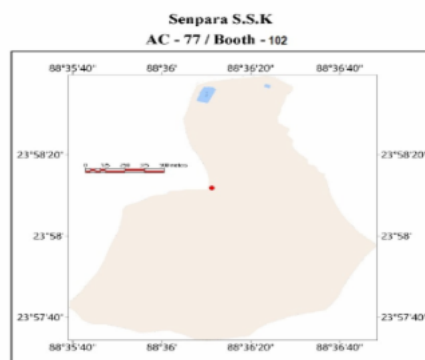

Google Map View