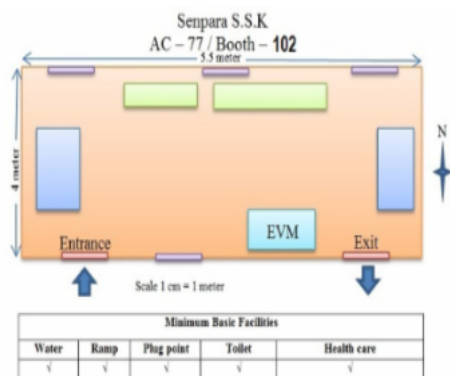

নির্বাচক নিবন্ধন আধিকারিকের স্বাক্ষর

Nazri Naksha

Google Map View

Polling Station Building Front View

Polling Station Front View

Cad View

Key MAP View

বিধানসভা নির্বাচনক্ষেত্রের নং, নাম : 77-করিমপুর  
ভাগ নং, নাম : 1-সেনপাড়া উত্তরপাড়া,