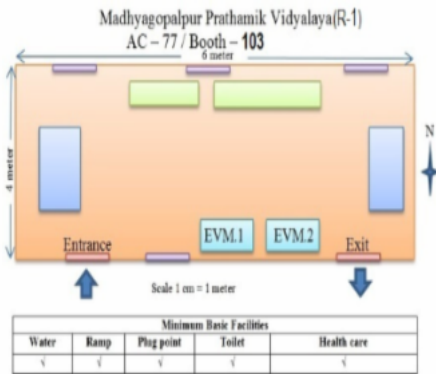

নির্বাচক নিবন্ধন আধিকারিকের স্বাক্ষর

Nazri Naksha

Google Map View

Polling Station Building Front View

Polling Station Front View

Cad View

Key MAP View

1 নাম : আলী আহসান পিতার নাম: নিয়ামত আহসান বাড়ির নং : n0029 বয়স : 69 লিঙ্গ : পুরুষ	SRA1715291 ফটো উপলব্ধ	2 নাম : সাহানারা বিবি স্বামীর নাম: আকবর সেখ বাড়ির নং : n0119 বয়স : 37 লিঙ্গ : মহিলা	MMP2621985 ফটো উপলব্ধ	3 নাম : সাহাবুদ্দিন সেখ পিতার নাম: আকবর সেখ বাড়ির নং : এন019 বয়স : 21 লিঙ্গ : পুরুষ	SRA2752459 ফটো উপলব্ধ
4 নাম : সেশনা বিবি কাজি স্বামীর নাম: মইদুল কাজি বাড়ির নং : n0134 বয়স : 42 লিঙ্গ : মহিলা	SRA1178011 ফটো উপলব্ধ	5 নাম : মইদুল কাজি পিতার নাম: হানিফ কাজি বাড়ির নং : n0133 বয়স : 45 লিঙ্গ : পুরুষ	SRA1178003 ফটো উপলব্ধ	6 নাম : হাসিনা বিবি স্বামীর নাম: আলি আহসান বাড়ির নং : n0029 বয়স : 61 লিঙ্গ : মহিলা	SRA1715341 ফটো উপলব্ধ
7 নাম : হাতেমআলী সেখ পিতার নাম: মুজাম্মেল সেখ বাড়ির নং : n0029 বয়স : 58 লিঙ্গ : পুরুষ	SRA2244424 ফটো উপলব্ধ	8 নাম : বাবিন কাজী পিতার নাম: মইদুল কাজী বাড়ির নং : এন0133 বয়স : 23 লিঙ্গ : পুরুষ	SRA2488716 ফটো উপলব্ধ	9 নাম : আশাদুল সেখ পিতার নাম: হাতেম আলি সেখ বাড়ির নং : n0029 বয়স : 28 লিঙ্গ : পুরুষ	SRA1918572 ফটো উপলব্ধ
10 নাম : লালন আলি পিতার নাম: আলি আহসান বাড়ির নং : এন0029 বয়স : 31 লিঙ্গ : পুরুষ	SRA2138949 ফটো উপলব্ধ	11 নাম : মিলন আলি পিতার নাম: আহসান আলি বাড়ির নং : এন0029 বয়স : 31 লিঙ্গ : পুরুষ	SRA2138931 ফটো উপলব্ধ	12 নাম : নবিরুল সেখ পিতার নাম: হাতেম আলী সেখ বাড়ির নং : n0029 বয়স : 25 লিঙ্গ : পুরুষ	SRA2213213 ফটো উপলব্ধ
13 নাম : আছমা বিবি সেখ স্বামীর নাম: হাতেম আলী সেখ বাড়ির নং : n0029 বয়স : 52 লিঙ্গ : মহিলা	SRA2244432 ফটো উপলব্ধ	14 নাম : সুরমিলা খাতুন পিতার নাম: আলি আহসান বাড়ির নং : মধ্য গোপালপুর বয়স : 25 লিঙ্গ : মহিলা	SRA2730299 ফটো উপলব্ধ	15 নাম : আর্জিনা খানম স্বামীর নাম: বাবিন কাজী বাড়ির নং : 001 বয়স : 22 লিঙ্গ : মহিলা	SRA2676153 ফটো উপলব্ধ
16 নাম : মেরিনা (খাতুন)বিবি স্বামীর নাম: আলমগীর সেখ বাড়ির নং : n0008 বয়স : 26 লিঙ্গ : মহিলা	SRA2104164 ফটো উপলব্ধ	17 নাম : সাহানারা খাতুন স্বামীর নাম: জাহাঙ্গীর সেখ বাড়ির নং : n0024 বয়স : 31 লিঙ্গ : মহিলা	SRA2104073 ফটো উপলব্ধ	18 নাম : আর্জিনা খাতুন মন্ডল স্বামীর নাম: আজাদ মন্ডল বাড়ির নং : n0216 বয়স : 35 লিঙ্গ : মহিলা	MMP2712586 ফটো উপলব্ধ
19 নাম : রুমানা খাতুন(সেখ) স্বামীর নাম: মহঃ মহাসেন সেখ বাড়ির নং : n0033 বয়স : 27 লিঙ্গ : মহিলা	SRA2104149 ফটো উপলব্ধ	20 নাম : বিভাস ঘোষ পিতার নাম: বাবলু ঘোষ বাড়ির নং : n0030 বয়স : 32 লিঙ্গ : পুরুষ	SRA1918564 ফটো উপলব্ধ	21 নাম : চায়না ঘোষ স্বামীর নাম: ভবেশ চন্দ্র ঘোষ বাড়ির নং : n0138 বয়স : 48 লিঙ্গ : মহিলা	MMP1568229 ফটো উপলব্ধ
22 নাম : শিখা ঘোষ স্বামীর নাম: বিকাশ চন্দ্র ঘোষ বাড়ির নং : n0030 বয়স : 30 লিঙ্গ : মহিলা	SRA1825454 ফটো উপলব্ধ	23 নাম : বিকাশ চন্দ্র ঘোষ স্বামীর নাম: বাবলু ঘোষ বাড়ির নং : n0030 বয়স : 38 লিঙ্গ : পুরুষ	MMP2712016 ফটো উপলব্ধ	24 নাম : কাকলী ঘোষ স্বামীর নাম: বাসুদেব ঘোষ বাড়ির নং : n0030 বয়স : 37 লিঙ্গ : মহিলা	SRA1595966 ফটো উপলব্ধ
25 নাম : বাসুদেব ঘোষ পিতার নাম: বাবলু ঘোষ বাড়ির নং : n0030 বয়স : 39 লিঙ্গ : পুরুষ	MMP2627412 ফটো উপলব্ধ	26 নাম : বাবলু ঘোষ পিতার নাম: রাজ বিহারী ঘোষ বাড়ির নং : n0030 বয়স : 76 লিঙ্গ : পুরুষ	SRA1393909 ফটো উপলব্ধ	27 নাম : মৌমিতা মন্ডল ঘোষ স্বামীর নাম: বিভাস ঘোষ বাড়ির নং : এন0030 বয়স : 23 লিঙ্গ : মহিলা	SRA2613545 ফটো উপলব্ধ
28 নাম : মৌসুমী অধিকারী পিতার নাম: মুতাজ্জয় অধিকারী বাড়ির নং : এন0046 বয়স : 26 লিঙ্গ : মহিলা	SRA2541035 ফটো উপলব্ধ	29 নাম : অপর্ণা ঘোষ স্বামীর নাম: সুরজীত কুমার ঘোষ বাড়ির নং : এন0103 বয়স : 27 লিঙ্গ : মহিলা	SRA2541001 ফটো উপলব্ধ	30 নাম : নমিতা ঘোষ স্বামীর নাম: মিলন ঘোষ বাড়ির নং : এন0102 বয়স : 27 লিঙ্গ : মহিলা	ZQN2350924 ফটো উপলব্ধ