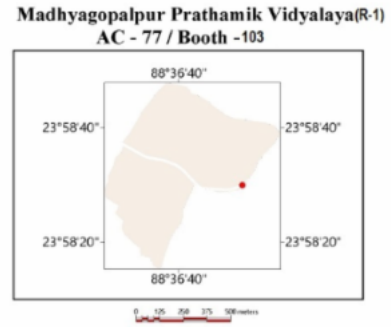

Google Map View