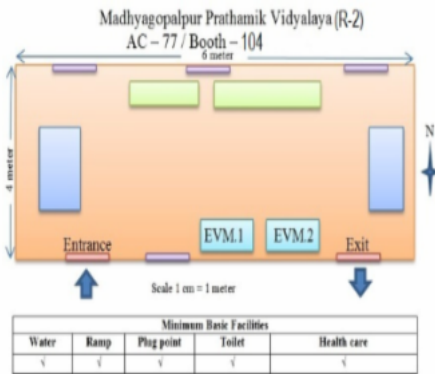

নির্বাচক নিবন্ধন আধিকারিকের স্বাক্ষর

Nazri Naksha

Google Map View

Polling Station Building Front View

Polling Station Front View

Cad View

Key MAP View

1 নাম : সুবীর হালদার পিতার নাম: অভিশাশ হালদার বাড়ির নং : n0237 বয়স : 54 লিঙ্গ : পুরুষ	MWR0676056 ফটো উপলব্ধ	2 নাম : উর্মিলা মন্ডল স্বামীর নাম: কানাই মন্ডল বাড়ির নং : n0236 বয়স : 41 লিঙ্গ : মহিলা	SRA1178276 ফটো উপলব্ধ	3 নাম : আছিয়া বিবি সেখ স্বামীর নাম: জঙ্গলি সেখ বাড়ির নং : n0232 বয়স : 69 লিঙ্গ : মহিলা	SRA0487058 ফটো উপলব্ধ
4 নাম : নাসিমা বিবি সেখ স্বামীর নাম: ফজর সেখ বাড়ির নং : n0231 বয়স : 34 লিঙ্গ : মহিলা	SRA1476423 ফটো উপলব্ধ	5 নাম : ফজর সেখ পিতার নাম: জঙ্গলি সেখ বাড়ির নং : n0231 বয়স : 39 লিঙ্গ : পুরুষ	MMP2334035 ফটো উপলব্ধ	6 নাম : মোঃ আনোয়ার মোল্লা পিতার নাম: কুদ্দুস মোল্লা বাড়ির নং : n0228 বয়স : 34 লিঙ্গ : পুরুষ	SRA1715572 ফটো উপলব্ধ
7 নাম : মমতাজ বিবি মোল্লা স্বামীর নাম: কুদ্দুস মোল্লা বাড়ির নং : n0227 বয়স : 49 লিঙ্গ : মহিলা	WB/09/069/204391 ফটো উপলব্ধ	8 নাম : অভিজিৎ শীল পিতার নাম: জীতেন্দ্র নাথ শীল বাড়ির নং : এন0228 বয়স : 51 লিঙ্গ : পুরুষ	MMP2340453 ফটো উপলব্ধ	9 নাম : অমৃত শীল পিতার নাম: অভিজিৎ শীল বাড়ির নং : n0228 বয়স : 25 লিঙ্গ : পুরুষ	SRA2385425 ফটো উপলব্ধ
10 নাম : মমিনা খাতুন স্বামীর নাম: হাসিবুল মোল্লা বাড়ির নং : n0228 বয়স : 29 লিঙ্গ : মহিলা	SRA2386258 ফটো উপলব্ধ	11 নাম : কুদ্দুস মোল্লা পিতার নাম: জাবেদ মোল্লা বাড়ির নং : n0228 বয়স : 56 লিঙ্গ : পুরুষ	SRA2385177 ফটো উপলব্ধ	12 নাম : হাঁসিবুল মোল্লা পিতার নাম: কুদ্দুস মোল্লা বাড়ির নং : n0228 বয়স : 29 লিঙ্গ : পুরুষ	SRA1987528 ফটো উপলব্ধ
13 নাম : আছিয়া বিবি সেখ স্বামীর নাম: লজিমুদ্দিন সেখ বাড়ির নং : n0230 বয়স : 60 লিঙ্গ : মহিলা	MMP2334001 ফটো উপলব্ধ	14 নাম : সাহাঙ্গারা বিবি স্বামীর নাম: ইদ্রিস বাড়ির নং : এন0762 বয়স : 40 লিঙ্গ : মহিলা	SRA1375229 ফটো উপলব্ধ	15 নাম : প্রতিমা অধিকারী স্বামীর নাম: নীহাররঞ্জন অধিকারী বাড়ির নং : n0026 বয়স : 82 লিঙ্গ : মহিলা	WB/09/069/206002 ফটো উপলব্ধ
16 নাম : সুকজান বিবি গাইন স্বামীর নাম: হারুন গাইন বাড়ির নং : n0147 বয়স : 63 লিঙ্গ : মহিলা	SRA2245629 ফটো উপলব্ধ	17 নাম : হায়দার আলী গাইন পিতার নাম: হারুন আল রসিদ গাইন বাড়ির নং : n0147 বয়স : 39 লিঙ্গ : পুরুষ	MMP2622009 ফটো উপলব্ধ	18 নাম : নাজমিরা বিবি গাইন স্বামীর নাম: হায়দার আলী গাইন বাড়ির নং : n0147 বয়স : 37 লিঙ্গ : মহিলা	SRA1281435 ফটো উপলব্ধ
19 নাম : সখিতা মণ্ডল স্বামীর নাম: গৌরচন্দ্র মণ্ডল বাড়ির নং : n0148 বয়স : 28 লিঙ্গ : মহিলা	SRA1918978 ফটো উপলব্ধ	20 নাম : জিন্দার গাইন পিতার নাম: ফকির গাইন বাড়ির নং : n0161 বয়স : 51 লিঙ্গ : পুরুষ	WB/09/069/207764 ফটো উপলব্ধ	21 নাম : ইনতাজুল গাইন পিতার নাম: ফকির গাইন বাড়ির নং : n0161 বয়স : 39 লিঙ্গ : পুরুষ	SRA1178037 ফটো উপলব্ধ
22 নাম : সহিদ রানা গাইন পিতার নাম: মুস্তফা গাইন বাড়ির নং : n0148 বয়স : 27 লিঙ্গ : পুরুষ	SRA1987437 ফটো উপলব্ধ	23 নাম : সম্পা খাতুন স্বামীর নাম: পিন্টু গাইন বাড়ির নং : এন0148 বয়স : 25 লিঙ্গ : মহিলা	SRA2146488 ফটো উপলব্ধ	24 নাম : পিন্টু গাইন পিতার নাম: তুজাম গাইন বাড়ির নং : n0148 বয়স : 30 লিঙ্গ : পুরুষ	SRA1715564 ফটো উপলব্ধ
25 নাম : উর্মিলা বিবি স্বামীর নাম: ছায়নুদ্দিন গাইন বাড়ির নং : n0161 বয়স : 32 লিঙ্গ : মহিলা	SRA1715697 ফটো উপলব্ধ	26 নাম : ছাইনুদ্দিন গাইন পিতার নাম: ফকির গাইন বাড়ির নং : n0161 বয়স : 35 লিঙ্গ : পুরুষ	SRA1281492 ফটো উপলব্ধ	27 নাম : চিয়ারন বিবি স্বামীর নাম: জৈনুদ্দিন গাইন বাড়ির নং : n0161 বয়স : 36 লিঙ্গ : মহিলা	SRA1715622 ফটো উপলব্ধ
28 নাম : জৈনুদ্দিন গাইন পিতার নাম: ফকির গাইন বাড়ির নং : n0161 বয়স : 37 লিঙ্গ : পুরুষ	SRA0437160 ফটো উপলব্ধ	29 নাম : তারজিনা বিবি গাইন পিতার নাম: ইনতাজুল গাইন বাড়ির নং : n0161 বয়স : 39 লিঙ্গ : পুরুষ	SRA1281500 ফটো উপলব্ধ	30 নাম : রৌসুনারা বিবি গাইন স্বামীর নাম: জিন্দার গাইন বাড়ির নং : n0161 বয়স : 44 লিঙ্গ : মহিলা	MMP2334407 ফটো উপলব্ধ