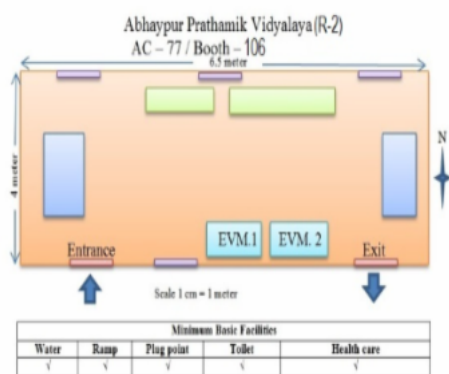

নির্বাচক নিবন্ধন আধিকারিকের স্বাক্ষর

Nazri Naksha

Google Map View

Abhaypur Prathamik Vidyalaya(R-2)
AC - 77 / Booth - 106

Polling Station Building Front View

Polling Station Front View

Cad View

Key MAP View