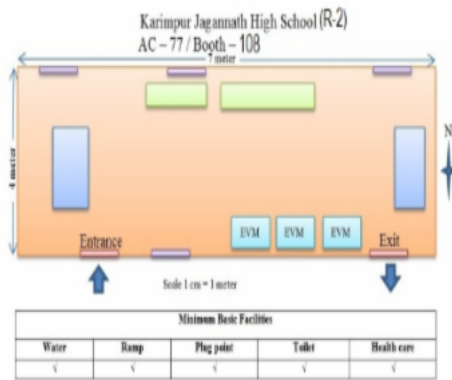

নির্বাচক নিবন্ধন আধিকারিকের স্বাক্ষর

Nazri Naksha

Google Map View

Karimpur Jagannath High School (R-2)
AC - 77 / Booth - 108

Polling Station Building Front View

Polling Station Front View

Cad View

Key MAP View