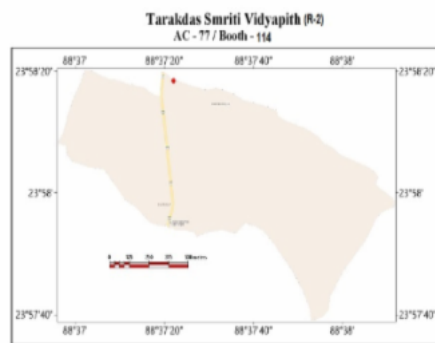

Google Map View