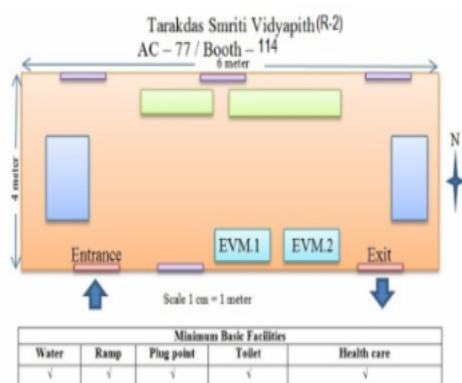

নির্বাচক নিবন্ধন আধিকারিকের স্বাক্ষর

Nazri Naksha

Google Map View

Polling Station Building Front View

Polling Station Front View

Cad View

Key MAP View

1 নাম : মুর্শিদা (খাতুন) বিবি স্বামীর নাম: ফিরোজ খাঁ বাড়ির নং : n0127 বয়স : 44 লিঙ্গ : মহিলা	SRA1719673 ফটো উপলব্ধ	2 নাম : জারজিস হোসেন পিতার নাম: অঙ্গর আলি সেখ বাড়ির নং : n0017 বয়স : 59 লিঙ্গ : পুরুষ	MMP1523505 ফটো উপলব্ধ	3 নাম : জেমিমা ইয়াসমিন নিশা পিতার নাম: জারজিস হোসেন বাড়ির নং : n0017 বয়স : 27 লিঙ্গ : মহিলা	SRA1989516 ফটো উপলব্ধ
4 নাম : সাবিনা খাতুন মায়ের নাম: উমেরা বেওয়া সেখ বাড়ির নং : n0143 বয়স : 31 লিঙ্গ : মহিলা	SRA1693316 ফটো উপলব্ধ	5 নাম : সোনালী পারভীন পিতার নাম: মোঃ আশাদুল মগুলা বাড়ির নং : n0074 বয়স : 33 লিঙ্গ : মহিলা	ZQN1549369 ফটো উপলব্ধ	6 নাম : রুকসানা আক্তার পিতার নাম: ফজলুল রহমান সেখ বাড়ির নং : n0132 বয়স : 26 লিঙ্গ : মহিলা	SRA2080521 ফটো উপলব্ধ
7 নাম : মরিয়মবিবি সেখ স্বামীর নাম: আকসাদ সেখ বাড়ির নং : n0002 বয়স : 61 লিঙ্গ : মহিলা	WB/09/069/204597 ফটো উপলব্ধ	8 নাম : ইলিয়াস মন্ডল পিতার নাম: আকছাদ আলি মন্ডল বাড়ির নং : n0002 বয়স : 37 লিঙ্গ : পুরুষ	SRA0485649 ফটো উপলব্ধ	9 নাম : জেসমিনা বিবি স্বামীর নাম: ইলিয়াস মন্ডল বাড়ির নং : n0002 বয়স : 25 লিঙ্গ : মহিলা	SRA2397024 ফটো উপলব্ধ
10 নাম : আকসাদ আলি মন্ডল পিতার নাম: নাজির সেখ বাড়ির নং : n0002 বয়স : 66 লিঙ্গ : পুরুষ	SRA2396927 ফটো উপলব্ধ	11 নাম : আলোফ খান পিতার নাম: হানিফ খান বাড়ির নং : এন0043 বয়স : 23 লিঙ্গ : পুরুষ	SRA2543999 ফটো উপলব্ধ	12 নাম : সারুখ খা পিতার নাম: সিরাজ খা বাড়ির নং : এন0027 বয়স : 21 লিঙ্গ : পুরুষ	SRA2627461 ফটো উপলব্ধ
13 নাম : সুরাপ খা পিতার নাম: সিরাজ খা বাড়ির নং : এন0027 বয়স : 23 লিঙ্গ : পুরুষ	SRA2627438 ফটো উপলব্ধ	14 নাম : নাসিরুল খাঁ পিতার নাম: আনারুল খাঁ বাড়ির নং : n0027 বয়স : 37 লিঙ্গ : পুরুষ	MMP2621118 ফটো উপলব্ধ	15 নাম : জোহনা বিবি খাঁ স্বামীর নাম: সহারুল খান বাড়ির নং : n0028 বয়স : 56 লিঙ্গ : মহিলা	SRA2681823 ফটো উপলব্ধ
16 নাম : পরবী বিবি খাঁ স্বামীর নাম: রফিকুল খাঁ বাড়ির নং : n0117 বয়স : 28 লিঙ্গ : মহিলা	SRA1989524 ফটো উপলব্ধ	17 নাম : ফিরোজা খাতুন মায়ের নাম: সোপিয়া বেওয়া খাঁ বাড়ির নং : n0042 বয়স : 36 লিঙ্গ : মহিলা	SRA1286723 ফটো উপলব্ধ	18 নাম : ডলি বিবি খাঁ স্বামীর নাম: কামালউদ্দিন খাঁন বাড়ির নং : n0028 বয়স : 51 লিঙ্গ : মহিলা	SRA2270916 ফটো উপলব্ধ
19 নাম : সহিদুল খাঁ পিতার নাম: আব্দুল আজিজ খাঁ বাড়ির নং : n0027 বয়স : 55 লিঙ্গ : পুরুষ	SRA2270692 ফটো উপলব্ধ	20 নাম : আনোয়ারা বিবি খাঁ স্বামীর নাম: সহিদুল খাঁ বাড়ির নং : n0027 বয়স : 50 লিঙ্গ : মহিলা	SRA2270700 ফটো উপলব্ধ	21 নাম : মঞ্জুরা বিবি খাঁ স্বামীর নাম: নজরুল খাঁ বাড়ির নং : n0027 বয়স : 55 লিঙ্গ : মহিলা	SRA2270619 ফটো উপলব্ধ
22 নাম : মিনাকী বিবি খান স্বামীর নাম: এনাফুল খান বাড়ির নং : n0027 বয়স : 37 লিঙ্গ : মহিলা	SRA1286574 ফটো উপলব্ধ	23 নাম : হানিফ খান পিতার নাম: লালমহম্মদ খাঁ বাড়ির নং : n0043 বয়স : 44 লিঙ্গ : পুরুষ	MMP2333821 ফটো উপলব্ধ	24 নাম : সাবদুল খাঁ পিতার নাম: সিরাজ খাঁ বাড়ির নং : N0027 বয়স : 27 লিঙ্গ : পুরুষ	SRA2397016 ফটো উপলব্ধ
25 নাম : সরিফুল খাঁন পিতার নাম: সিরাজ খাঁন বাড়ির নং : n0027 বয়স : 38 লিঙ্গ : পুরুষ	MMP2626950 ফটো উপলব্ধ	26 নাম : মজিবুল খাঁ পিতার নাম: নজরুল খাঁ বাড়ির নং : n0140 বয়স : 28 লিঙ্গ : পুরুষ	SRA1979103 ফটো উপলব্ধ	27 নাম : মহাবুল খাঁ মায়ের নাম: সোপিয়া বিবি খাঁ বাড়ির নং : n0042 বয়স : 31 লিঙ্গ : পুরুষ	SRA1719475 ফটো উপলব্ধ
28 নাম : শাহিন খাঁ পিতার নাম: চাঁদমহম্মদ খাঁ বাড়ির নং : n0042 বয়স : 31 লিঙ্গ : পুরুষ	SRA1599984 ফটো উপলব্ধ	29 নাম : রাজ্জাক খান মায়ের নাম: সোপিয়া বিবি খান বাড়ির নং : n0042 বয়স : 39 লিঙ্গ : পুরুষ	MMP2621092 ফটো উপলব্ধ	30 নাম : আমজাদ খাঁ মায়ের নাম: জাহানারা খাঁ বাড়ির নং : n0042 বয়স : 40 লিঙ্গ : পুরুষ	MMP2621100 ফটো উপলব্ধ