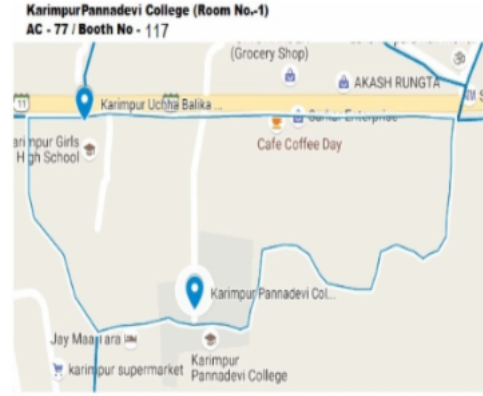

Google Map View