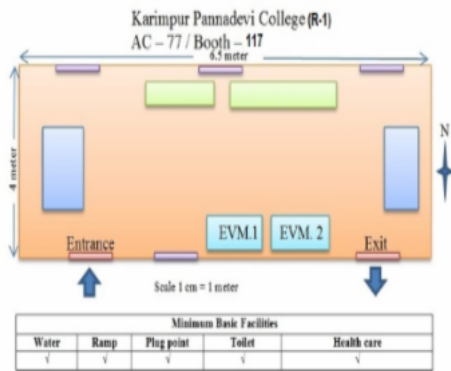

নির্বাচক নিবন্ধন আধিকারিকের স্বাক্ষর

Nazri Naksha

Google Map View

Polling Station Building Front View

Polling Station Front View

Cad View

Key MAP View

1 নাম : গোপাল যোশী পিতার নাম: নন্দ কিশোর যোশী বাড়ির নং : n0064 বয়স : 36 লিঙ্গ : পুরুষ	SRA1179332 ফটো উপলব্ধ	2 নাম : সুপ্তি (বিশ্বাস) সরকার স্বামীর নাম: বিশ্বজিৎ সরকার বাড়ির নং : n0207 বয়স : 49 লিঙ্গ : মহিলা	MMP0653949 ফটো উপলব্ধ	3 নাম : সন্তোষকুমার আগরওয়ালা পিতার নাম: ঘাসিরাম আগরওয়ালা বাড়ির নং : n0044 বয়স : 57 লিঙ্গ : পুরুষ	WB/09/069/240715 ফটো উপলব্ধ
4 নাম : সত্যভামা দেবী আগরওয়ালা স্বামীর নাম: মহেশ কুমার আগরওয়ালা বাড়ির নং : n0044 বয়স : 54 লিঙ্গ : মহিলা	MMP0492520 ফটো উপলব্ধ	5 নাম : মহেশ কুমার আগরওয়ালা পিতার নাম: ঘাসিরাম আগরওয়ালা বাড়ির নং : n0044 বয়স : 60 লিঙ্গ : পুরুষ	WB/09/069/240750 ফটো উপলব্ধ	6 নাম : রামু আগরওয়ালা পিতার নাম: রাধেশ্যাম আগরওয়ালা বাড়ির নং : n0044 বয়স : 44 লিঙ্গ : পুরুষ	MMP2097343 ফটো উপলব্ধ
7 নাম : গোবিন্দ আগরওয়ালা পিতার নাম: রাধেশ্যাম আগরওয়ালা বাড়ির নং : n0044 বয়স : 47 লিঙ্গ : পুরুষ	MMP1445279 ফটো উপলব্ধ	8 নাম : নির্মলাদেবী আগরওয়ালা স্বামীর নাম: রাধেশ্যাম আগরওয়ালা বাড়ির নং : n0044 বয়স : 65 লিঙ্গ : মহিলা	WB/09/069/240731 ফটো উপলব্ধ	9 নাম : রাধেশ্যাম আগরওয়ালা পিতার নাম: ঘাসিরাম আগরওয়ালা বাড়ির নং : n0044 বয়স : 72 লিঙ্গ : পুরুষ	SRA2217297 ফটো উপলব্ধ
10 নাম : শোলাকী মণ্ডল পিতার নাম: সনৎ মণ্ডল বাড়ির নং : এন0044 বয়স : 34 লিঙ্গ : মহিলা	SRA1624998 ফটো উপলব্ধ	11 নাম : গোপাল আগরওয়ালা পিতার নাম: মহেশকুমার আগরওয়ালা বাড়ির নং : n0044 বয়স : 32 লিঙ্গ : পুরুষ	SRA1600774 ফটো উপলব্ধ	12 নাম : বিশাল আচার্য পিতার নাম: বিপুল কুমার আচার্য বাড়ির নং : n0220 বয়স : 31 লিঙ্গ : পুরুষ	SRA1601707 ফটো উপলব্ধ
13 নাম : বিপুল কুমার আচার্য পিতার নাম: রাইমোহন আচার্য বাড়ির নং : n0219 বয়স : 64 লিঙ্গ : পুরুষ	SRA2538627 ফটো উপলব্ধ	14 নাম : মুনমুন আচার্য স্বামীর নাম: বিপুল কুমার আচার্য বাড়ির নং : n0221 বয়স : 53 লিঙ্গ : মহিলা	WB/09/069/237503 ফটো উপলব্ধ	15 নাম : সুজিত কুমার কুন্ডু পিতার নাম: ইন্দ্রজিৎ কুন্ডু বাড়ির নং : n0082 বয়স : 44 লিঙ্গ : পুরুষ	MMP2097376 ফটো উপলব্ধ
16 নাম : বিমল কুমার কুণ্ডু পিতার নাম: বীরেন্দ্রনাথ কুণ্ডু বাড়ির নং : n0082 বয়স : 72 লিঙ্গ : পুরুষ	SRA2335602 ফটো উপলব্ধ	17 নাম : রামেশ্বরী কুণ্ডু স্বামীর নাম: সুজিৎ কুমার কুণ্ডু বাড়ির নং : n0185 বয়স : 39 লিঙ্গ : মহিলা	MMP2491744 ফটো উপলব্ধ	18 নাম : লোকনাথ কুণ্ডু পিতার নাম: লক্ষী কান্ত কুণ্ডু বাড়ির নং : n0123 বয়স : 41 লিঙ্গ : পুরুষ	MMP2626497 ফটো উপলব্ধ
19 নাম : জলি(সাহা) কুন্ডু স্বামীর নাম: অমিত কুমার কুন্ডু বাড়ির নং : n0123 বয়স : 30 লিঙ্গ : মহিলা	SRA1828052 ফটো উপলব্ধ	20 নাম : অমিত কুমার কুন্ডু পিতার নাম: গোবিন্দ কুন্ডু বাড়ির নং : n0123 বয়স : 44 লিঙ্গ : পুরুষ	MMP1444793 ফটো উপলব্ধ	21 নাম : রাজেশ কুন্ডু পিতার নাম: গোবিন্দচন্দ্র কুন্ডু বাড়ির নং : n0123 বয়স : 43 লিঙ্গ : পুরুষ	MMP2097392 ফটো উপলব্ধ
22 নাম : রাকেশ কুন্ডু পিতার নাম: গোবিন্দচন্দ্র কুন্ডু বাড়ির নং : n0123 বয়স : 43 লিঙ্গ : পুরুষ	MMP2097384 ফটো উপলব্ধ	23 নাম : অনিমা কুণ্ডু স্বামীর নাম: গোবিন্দ চন্দ্র কুণ্ডু বাড়ির নং : n0123 বয়স : 63 লিঙ্গ : মহিলা	WB/09/069/240441 ফটো উপলব্ধ	24 নাম : সুপর্ণা কুণ্ডু স্বামীর নাম: রাম কুণ্ডু বাড়ির নং : n0123 বয়স : 57 লিঙ্গ : মহিলা	WB/09/069/240505 ফটো উপলব্ধ
25 নাম : গণেশ কুণ্ডু পিতার নাম: লক্ষীকান্ত কুণ্ডু বাড়ির নং : n0123 বয়স : 36 লিঙ্গ : পুরুষ	SRA0496851 ফটো উপলব্ধ	26 নাম : অপরাজিতা কুণ্ডু স্বামীর নাম: লক্ষীকান্ত কুণ্ডু বাড়ির নং : n0123 বয়স : 61 লিঙ্গ : মহিলা	WB/09/069/240506 ফটো উপলব্ধ	27 নাম : লক্ষীকান্ত কুণ্ডু পিতার নাম: রাধারমন কুণ্ডু বাড়ির নং : n0123 বয়স : 66 লিঙ্গ : পুরুষ	WB/09/069/240247 ফটো উপলব্ধ
28 নাম : গোবিন্দ কুণ্ডু পিতার নাম: রাধারমন কুণ্ডু বাড়ির নং : n0123 বয়স : 68 লিঙ্গ : পুরুষ	WB/09/069/240645 ফটো উপলব্ধ	29 নাম : মান্নিক কুন্ডু স্বামীর নাম: বলরাম কুন্ডু বাড়ির নং : n0082 বয়স : 35 লিঙ্গ : মহিলা	SRA1288646 ফটো উপলব্ধ	30 নাম : অরিজিৎ কুণ্ডু পিতার নাম: বিদ্যুৎ কুণ্ডু বাড়ির নং : n0082 বয়স : 37 লিঙ্গ : পুরুষ	MMP2626513 ফটো উপলব্ধ