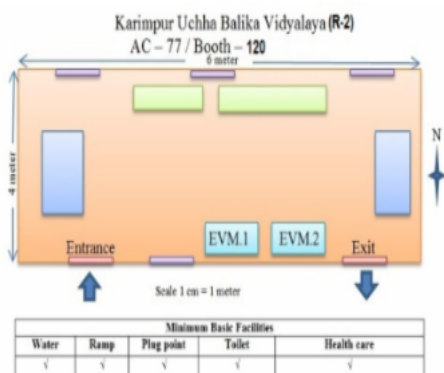

নির্বাচক নিবন্ধন আধিকারিকের স্বাক্ষর

Nazri Naksha

Google Map View

Polling Station Building Front View

Polling Station Front View

Cad View

Key MAP View

1 নাম : লক্ষী (চক্রবর্তী) বাগচী স্বামীর নাম: সজল বাগচী বাড়ির নং : n0328 বয়স : 33 লিঙ্গ : মহিলা	SRA1790831 ফটো উপলব্ধ	2 নাম : পম্পা (মজুমদার)সাহা স্বামীর নাম: প্রিয় রঞ্জন সাহা বাড়ির নং : n0323 বয়স : 30 লিঙ্গ : মহিলা	SRA1748268 ফটো উপলব্ধ	3 নাম : চৈতালী (সরকার)রায় স্বামীর নাম: অমিত কুমার রায় বাড়ির নং : n0314 বয়স : 33 লিঙ্গ : মহিলা	SRA1409812 ফটো উপলব্ধ
4 নাম : দেবিকা অধিকারী স্বামীর নাম: বিজন কুমার অধিকারী বাড়ির নং : n0269 বয়স : 53 লিঙ্গ : মহিলা	MMP2183424 ফটো উপলব্ধ	5 নাম : দুর্বা অধিকারী পিতার নাম: বিজন কুমার অধিকারী বাড়ির নং : n0268 বয়স : 24 লিঙ্গ : মহিলা	SRA2394096 ফটো উপলব্ধ	6 নাম : বিজন কুমার অধিকারী পিতার নাম: শিব প্রসাদ অধিকারী বাড়ির নং : n0268 বয়স : 64 লিঙ্গ : পুরুষ	MMP0003624 ফটো উপলব্ধ
7 নাম : তপতী (বাগচী) মুখার্জী স্বামীর নাম: উত্তম কুমার মুখার্জী বাড়ির নং : এন0045 বয়স : 44 লিঙ্গ : মহিলা	SRA2291615 ফটো উপলব্ধ	8 নাম : ললিতা আচার্য স্বামীর নাম: গোপাল আচার্য বাড়ির নং : n0044 বয়স : 41 লিঙ্গ : মহিলা	SRA1923127 ফটো উপলব্ধ	9 নাম : সুমন আচার্য পিতার নাম: গোপাল আচার্য বাড়ির নং : n0044 বয়স : 28 লিঙ্গ : পুরুষ	SRA1923093 ফটো উপলব্ধ
10 নাম : দীপঙ্কর আচার্য পিতার নাম: দীনেশ আচার্য বাড়ির নং : n0045 বয়স : 33 লিঙ্গ : পুরুষ	SRA1397496 ফটো উপলব্ধ	11 নাম : শ্যামলী আচার্য স্বামীর নাম: দীনেশ আচার্য বাড়ির নং : n0045 বয়স : 55 লিঙ্গ : মহিলা	WB/09/069/255271 ফটো উপলব্ধ	12 নাম : দীনেশ আচার্য পিতার নাম: ফনিভূষণ আচার্য বাড়ির নং : n0045 বয়স : 62 লিঙ্গ : পুরুষ	WB/09/069/255503 ফটো উপলব্ধ
13 নাম : গোপাল আচার্য পিতার নাম: ফনিভূষণ আচার্য বাড়ির নং : n0044 বয়স : 56 লিঙ্গ : পুরুষ	WB/09/069/255504 ফটো উপলব্ধ	14 নাম : তাপস কুমার কুণ্ড পিতার নাম: নীলকণ্ঠ কুণ্ড বাড়ির নং : n0151 বয়স : 55 লিঙ্গ : পুরুষ	SRA2235042 ফটো উপলব্ধ	15 নাম : পুতুল কুণ্ড স্বামীর নাম: তাপস কুমার কুণ্ড বাড়ির নং : n0151 বয়স : 53 লিঙ্গ : মহিলা	SRA2279990 ফটো উপলব্ধ
16 নাম : তানিশা কুন্ডু পিতার নাম: তাপস কুন্ডু বাড়ির নং : n0151 বয়স : 28 লিঙ্গ : মহিলা	SRA1923135 ফটো উপলব্ধ	17 নাম : সুধাময় কুণ্ড পিতার নাম: হরিদাস কুন্ডু বাড়ির নং : n0058 বয়স : 68 লিঙ্গ : পুরুষ	SRA2280501 ফটো উপলব্ধ	18 নাম : সনাতন চৌধুরী পিতার নাম: গোবিন্দ চৌধুরী বাড়ির নং : n0192 বয়স : 59 লিঙ্গ : পুরুষ	SRA2281665 ফটো উপলব্ধ
19 নাম : নিখিল কুমার বিশ্বাস পিতার নাম: গোপাল চন্দ্র বিশ্বাস বাড়ির নং : এন00192 বয়স : 65 লিঙ্গ : পুরুষ	GMY2182004 ফটো উপলব্ধ	20 নাম : দেবশীষ চৌধুরী পিতার নাম: সনাতন চৌধুরী বাড়ির নং : n0192 বয়স : 33 লিঙ্গ : পুরুষ	SRA1479484 ফটো উপলব্ধ	21 নাম : সবিতা কর্মকার পাল স্বামীর নাম: তরুণকান্তি কর্মকার বাড়ির নং : n0090 বয়স : 39 লিঙ্গ : মহিলা	SRA1601749 ফটো উপলব্ধ
22 নাম : রবীন্দ্রনাথ কর্মকার পিতার নাম: জ্যোতিষ চন্দ্র কর্মকার বাড়ির নং : n0089 বয়স : 74 লিঙ্গ : পুরুষ	SRA2279909 ফটো উপলব্ধ	23 নাম : কিশলয় কর্মকার পিতার নাম: কানাইলাল কর্মকার বাড়ির নং : n0096 বয়স : 45 লিঙ্গ : পুরুষ	MMP1450683 ফটো উপলব্ধ	24 নাম : অমিত কুমার বিশ্বাস পিতার নাম: অমল বিশ্বাস বাড়ির নং : এন0089 বয়স : 42 লিঙ্গ : পুরুষ	SRA2180388 ফটো উপলব্ধ
25 নাম : শেফালী কর্মকার স্বামীর নাম: কানাই কর্মকার বাড়ির নং : n0096 বয়স : 71 লিঙ্গ : মহিলা	SRA2282556 ফটো উপলব্ধ	26 নাম : কিশোর কান্তি কর্মকার পিতার নাম: কাঞ্চন কুমার কর্মকার বাড়ির নং : n0090 বয়স : 50 লিঙ্গ : পুরুষ	MMP0523043 ফটো উপলব্ধ	27 নাম : তরুণ কান্তি কর্মকার পিতার নাম: কাঞ্চন কুমার কর্মকার বাড়ির নং : n0090 বয়স : 49 লিঙ্গ : পুরুষ	MMP1449727 ফটো উপলব্ধ
28 নাম : জয়ব্রত বিশ্বাস পিতার নাম: জগদীশ বিশ্বাস বাড়ির নং : n0306 বয়স : 55 লিঙ্গ : পুরুষ	SRA1828607 ফটো উপলব্ধ	29 নাম : মঞ্জু কর্মকার স্বামীর নাম: রবীন্দ্রনাথ কর্মকার বাড়ির নং : n0306 বয়স : 63 লিঙ্গ : মহিলা	WB/09/069/255519 ফটো উপলব্ধ	30 নাম : মেনোকা কর্মকার সরকার স্বামীর নাম: জয়দেব কর্মকার বাড়ির নং : n0304 বয়স : 46 লিঙ্গ : মহিলা	MMP1445055 ফটো উপলব্ধ