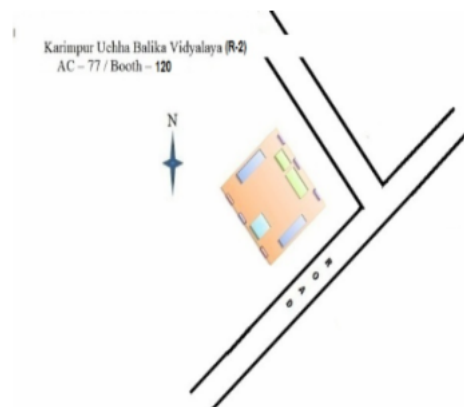

Cad View

Key MAP View