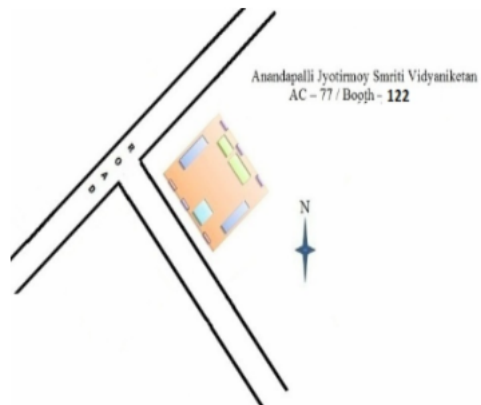

Google Map View