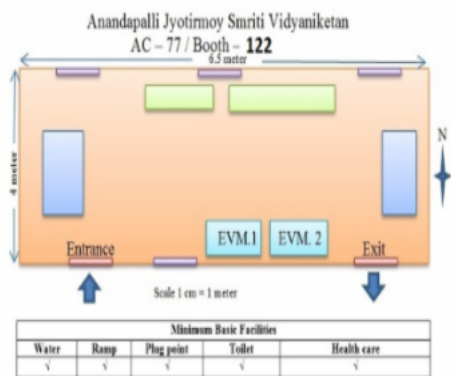

নির্বাচক নিবন্ধন আধিকারিকের স্বাক্ষর

Nazri Naksha

Google Map View

Polling Station Building Front View

Polling Station Front View

Cad View

Key MAP View

1 নাম : শিবানী (সরকার) স্বর্নকার স্বামীর নাম: নবজিত সরকার বাড়ির নং : n0317 বয়স : 36 লিঙ্গ : মহিলা	MMP2747699 ফটো উপলব্ধ	2 নাম : সুনীল অধিকারী পিতার নাম: সুবল অধিকারী বাড়ির নং : এন045 বয়স : 45 লিঙ্গ : পুরুষ	WKM1684802 ফটো উপলব্ধ	3 নাম : কৌশিক আচার্য পিতার নাম: কুমারেশ আচার্য বাড়ির নং : n0140 বয়স : 34 লিঙ্গ : পুরুষ	SRA1290667 ফটো উপলব্ধ
4 নাম : বিশুজিৎ আচার্য পিতার নাম: ননীগোপাল আচার্য বাড়ির নং : n0143 বয়স : 57 লিঙ্গ : পুরুষ	SRA2287761 ফটো উপলব্ধ	5 নাম : পল্লবী আচার্য স্বামীর নাম: কাঞ্চন কুমার আচার্য বাড়ির নং : এন0140 বয়স : 28 লিঙ্গ : মহিলা	SRA2151363 ফটো উপলব্ধ	6 নাম : সাবিত্রী আচার্য স্বামীর নাম: বিশুজিৎ আচার্য বাড়ির নং : n0143 বয়স : 51 লিঙ্গ : মহিলা	SRA2287787 ফটো উপলব্ধ
7 নাম : কৃষ্ণা আচার্য স্বামীর নাম: কার্তিক আচার্য বাড়ির নং : n0143 বয়স : 44 লিঙ্গ : মহিলা	SRA1721984 ফটো উপলব্ধ	8 নাম : কার্তিক আচার্য পিতার নাম: ননীগোপাল আচার্য বাড়ির নং : n0143 বয়স : 47 লিঙ্গ : পুরুষ	MMP2353290 ফটো উপলব্ধ	9 নাম : সুরজিৎ আচার্য পিতার নাম: বিশুজিৎ আচার্য বাড়ির নং : n0143 বয়স : 33 লিঙ্গ : পুরুষ	SRA1479823 ফটো উপলব্ধ
10 নাম : কাঞ্চন কুমার আচার্য পিতার নাম: কুমারেশ আচার্য বাড়ির নং : n0140 বয়স : 39 লিঙ্গ : পুরুষ	MMP2496933 ফটো উপলব্ধ	11 নাম : মিতা আচার্য স্বামীর নাম: কুমারেশ আচার্য বাড়ির নং : n0140 বয়স : 59 লিঙ্গ : মহিলা	WB/09/069/249610 ফটো উপলব্ধ	12 নাম : কুমারেশ আচার্য পিতার নাম: কমলাকান্ত আচার্য বাড়ির নং : n0140 বয়স : 66 লিঙ্গ : পুরুষ	WB/09/069/249488 ফটো উপলব্ধ
13 নাম : রনু আচার্য স্বামীর নাম: দীনেশ আচার্য বাড়ির নং : n0116 বয়স : 41 লিঙ্গ : মহিলা	SRA0516617 ফটো উপলব্ধ	14 নাম : দীনেশ আচার্য পিতার নাম: সুরেশ আচার্য বাড়ির নং : n0116 বয়স : 46 লিঙ্গ : পুরুষ	MMP2353274 ফটো উপলব্ধ	15 নাম : মীনা আচার্য স্বামীর নাম: দিলীপ আচার্য বাড়ির নং : n0116 বয়স : 54 লিঙ্গ : মহিলা	MMP1444447 ফটো উপলব্ধ
16 নাম : জ্যোৎস্না আচার্য স্বামীর নাম: সুরেশ আচার্য বাড়ির নং : n0116 বয়স : 71 লিঙ্গ : মহিলা	WB/09/069/249072 ফটো উপলব্ধ	17 নাম : দিলীপ আচার্য পিতার নাম: সুরেশ আচার্য বাড়ির নং : n0116 বয়স : 56 লিঙ্গ : পুরুষ	MMP2353266 ফটো উপলব্ধ	18 নাম : সঞ্জয় কুন্ডু মায়ের নাম: কম্পনা রানী কুন্ডু বাড়ির নং : n0205 বয়স : 41 লিঙ্গ : পুরুষ	WB/09/069/249651 ফটো উপলব্ধ
19 নাম : কম্পনারানী কুণ্ডু স্বামীর নাম: অমিয় কুণ্ডু বাড়ির নং : n0205 বয়স : 68 লিঙ্গ : মহিলা	WB/09/069/249051 ফটো উপলব্ধ	20 নাম : সীমা কর স্বামীর নাম: সুখেন কর বাড়ির নং : n0306 বয়স : 44 লিঙ্গ : মহিলা	MMP1710367 ফটো উপলব্ধ	21 নাম : সুকান্ত কর পিতার নাম: সুশান্ত কর বাড়ির নং : n0219 বয়স : 37 লিঙ্গ : পুরুষ	SRA0516674 ফটো উপলব্ধ
22 নাম : সুখেন কর পিতার নাম: সুশান্ত কর বাড়ির নং : n0219 বয়স : 51 লিঙ্গ : পুরুষ	WB/09/069/249215 ফটো উপলব্ধ	23 নাম : বেলা কর স্বামীর নাম: সুশান্ত কর বাড়ির নং : n0219 বয়স : 67 লিঙ্গ : মহিলা	WB/09/069/249427 ফটো উপলব্ধ	24 নাম : সুশান্ত কর পিতার নাম: হিলহরি কর বাড়ির নং : n0219 বয়স : 71 লিঙ্গ : পুরুষ	WB/09/069/249424 ফটো উপলব্ধ
25 নাম : পিঙ্গা পাল কর স্বামীর নাম: সুকান্ত কর বাড়ির নং : n0219 বয়স : 24 লিঙ্গ : মহিলা	SRA2411726 ফটো উপলব্ধ	26 নাম : জগদানন্দ কর পিতার নাম: সুখেন কর বাড়ির নং : এন0219 বয়স : 20 লিঙ্গ : পুরুষ	SRA2708386 ফটো উপলব্ধ	27 নাম : সুস্মিতা কর চক্রবর্তী স্বামীর নাম: তারক চক্রবর্তী বাড়ির নং : n0060 বয়স : 35 লিঙ্গ : মহিলা	UOR0993931 ফটো উপলব্ধ
28 নাম : প্রিয়া মন্ডল কর্মকার স্বামীর নাম: উত্তম কর্মকার বাড়ির নং : n0010 বয়স : 25 লিঙ্গ : মহিলা	SRA2411767 ফটো উপলব্ধ	29 নাম : অর্পন কর্মকার পিতার নাম: অমিয় কর্মকার বাড়ির নং : n0010 বয়স : 30 লিঙ্গ : পুরুষ	SRA1923796 ফটো উপলব্ধ	30 নাম : মলায় কর্মকার পিতার নাম: নিখিল কর্মকার বাড়ির নং : এন000 বয়স : 46 লিঙ্গ : পুরুষ	MMP2459220 ফটো উপলব্ধ