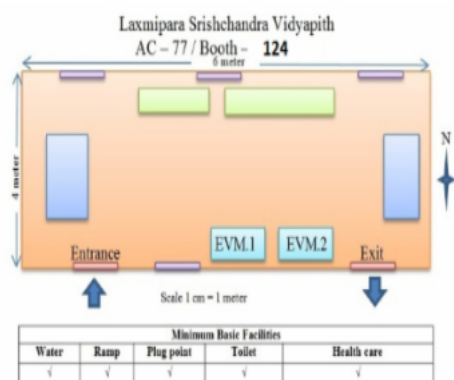

নির্বাচক নিবন্ধন আধিকারিকের স্বাক্ষর

Nazri Naksha

Google Map View

Polling Station Building Front View

Polling Station Front View

Cad View

Key MAP View

1 নাম : লক্ষী মণ্ডল স্বামীর নাম: সুব্রত মণ্ডল বাড়ির নং : n0111 বয়স : 32 লিঙ্গ : মহিলা	SRA1722883 ফটো উপলব্ধ	2 নাম : সুবীর মন্ডল পিতার নাম: সুব্রত বাড়ির নং : n0111 বয়স : 39 লিঙ্গ : পুরুষ	MMP2498095 ফটো উপলব্ধ	3 নাম : প্রমিলা মণ্ডল স্বামীর নাম: সুব্রত মণ্ডল বাড়ির নং : n0111 বয়স : 57 লিঙ্গ : মহিলা	WB/09/069/252703 ফটো উপলব্ধ
4 নাম : সুব্রত মণ্ডল পিতার নাম: শিবপ্রসাদ মণ্ডল বাড়ির নং : n0111 বয়স : 62 লিঙ্গ : পুরুষ	SRA2292738 ফটো উপলব্ধ	5 নাম : অপর্ণা আচার্য্য স্বামীর নাম: শঙ্কর আচার্য্য বাড়ির নং : n0054 বয়স : 59 লিঙ্গ : মহিলা	SRA2292274 ফটো উপলব্ধ	6 নাম : শঙ্কর আচার্য্য পিতার নাম: চিত্তরঞ্জন আচার্য্য বাড়ির নং : n0054 বয়স : 63 লিঙ্গ : পুরুষ	SRA2292217 ফটো উপলব্ধ
7 নাম : টলটলি আচার্য্য স্বামীর নাম: রতন আচার্য্য বাড়ির নং : n0149 বয়স : 54 লিঙ্গ : মহিলা	WB/09/069/252721 ফটো উপলব্ধ	8 নাম : রাহুল আচার্য্য পিতার নাম: রতন আচার্য্য বাড়ির নং : n0149 বয়স : 35 লিঙ্গ : পুরুষ	SRA1291897 ফটো উপলব্ধ	9 নাম : শুভ্রদীপ আচার্য্য পিতার নাম: শঙ্কর আচার্য্য বাড়ির নং : এন0054 বয়স : 21 লিঙ্গ : পুরুষ	SRA2630721 ফটো উপলব্ধ
10 নাম : রনিত কর্মকার পিতার নাম: রিপন কর্মকার বাড়ির নং : এন0090 বয়স : 21 লিঙ্গ : পুরুষ	SRA2631307 ফটো উপলব্ধ	11 নাম : অন্তু কর্মকার পিতার নাম: অনূপ কর্মকার বাড়ির নং : এন0035 বয়স : 21 লিঙ্গ : পুরুষ	SRA2679215 ফটো উপলব্ধ	12 নাম : তনুশ্রী কর্মকার পিতার নাম: বাবলু কর্মকার বাড়ির নং : n0269 বয়স : 32 লিঙ্গ : মহিলা	SRA1603091 ফটো উপলব্ধ
13 নাম : চাঁদ রায় কর্মকার পিতার নাম: নরেন্দ্রনাথ কর্মকার বাড়ির নং : n0251 বয়স : 59 লিঙ্গ : পুরুষ	WB/09/069/252499 ফটো উপলব্ধ	14 নাম : আকাশ কর্মকার পিতার নাম: রিপন কর্মকার বাড়ির নং : n0090 বয়স : 27 লিঙ্গ : পুরুষ	SRA1991157 ফটো উপলব্ধ	15 নাম : মিলন কর্মকার মায়ের নাম: শিবানী কর্মকার বাড়ির নং : n0035 বয়স : 27 লিঙ্গ : পুরুষ	SRA1991231 ফটো উপলব্ধ
16 নাম : মানস কর্মকার পিতার নাম: মনোজ কর্মকার বাড়ির নং : n0035 বয়স : 28 লিঙ্গ : পুরুষ	SRA1924299 ফটো উপলব্ধ	17 নাম : কাকলী রানী কর্মকার স্বামীর নাম: প্রদীপ কুমার কর্মকার বাড়ির নং : n0090 বয়স : 43 লিঙ্গ : মহিলা	MMP2239531 ফটো উপলব্ধ	18 নাম : রিতা কর্মকার স্বামীর নাম: রিপন কর্মকার বাড়ির নং : n0090 বয়স : 44 লিঙ্গ : মহিলা	MMP2627941 ফটো উপলব্ধ
19 নাম : রিপন কর্মকার পিতার নাম: রবীন্দ্রনাথ কর্মকার বাড়ির নং : n0090 বয়স : 54 লিঙ্গ : পুরুষ	WB/09/069/252252 ফটো উপলব্ধ	20 নাম : বেলারানী কর্মকার স্বামীর নাম: রবীন্দ্রনাথ কর্মকার বাড়ির নং : n0090 বয়স : 71 লিঙ্গ : মহিলা	WB/09/069/252505 ফটো উপলব্ধ	21 নাম : শেফালী কর্মকার স্বামীর নাম: সমরেন্দ্রনাথ কর্মকার বাড়ির নং : n0056 বয়স : 57 লিঙ্গ : মহিলা	SRA1398569 ফটো উপলব্ধ
22 নাম : তনুয় কর্মকার পিতার নাম: বাবলু কর্মকার বাড়ির নং : n0056 বয়স : 40 লিঙ্গ : পুরুষ	SRA1180686 ফটো উপলব্ধ	23 নাম : শুক্লা কর্মকার স্বামীর নাম: বাবলু কর্মকার বাড়ির নং : n0056 বয়স : 59 লিঙ্গ : মহিলা	WB/09/069/240667 ফটো উপলব্ধ	24 নাম : নমিতা কর্মকার পিতার নাম: নরেন্দ্র নাথ কর্মকার বাড়ির নং : n0056 বয়স : 56 লিঙ্গ : মহিলা	WB/09/069/252025 ফটো উপলব্ধ
25 নাম : সমরেন্দ্র নাথ কর্মকার পিতার নাম: নরেন্দ্র নাথ কর্মকার বাড়ির নং : n0056 বয়স : 68 লিঙ্গ : পুরুষ	SRA1180694 ফটো উপলব্ধ	26 নাম : কৃষ্ণা কর্মকার স্বামীর নাম: অনূপ কর্মকার বাড়ির নং : n0035 বয়স : 42 লিঙ্গ : মহিলা	MMP2239549 ফটো উপলব্ধ	27 নাম : অনূপ কর্মকার পিতার নাম: অনিল কর্মকার বাড়ির নং : n0035 বয়স : 49 লিঙ্গ : পুরুষ	WB/09/069/252102 ফটো উপলব্ধ
28 নাম : ইলা কর্মকার স্বামীর নাম: অমরেশ কর্মকার বাড়ির নং : n0035 বয়স : 58 লিঙ্গ : মহিলা	WB/09/069/252420 ফটো উপলব্ধ	29 নাম : পুষ্প কর্মকার স্বামীর নাম: অনিল কর্মকার বাড়ির নং : n0035 বয়স : 66 লিঙ্গ : মহিলা	WB/09/069/252506 ফটো উপলব্ধ	30 নাম : শম্পা কর্মকার স্বামীর নাম: চাঁদরায় কর্মকার বাড়ির নং : n0251 বয়স : 45 লিঙ্গ : মহিলা	MMP1468214 ফটো উপলব্ধ