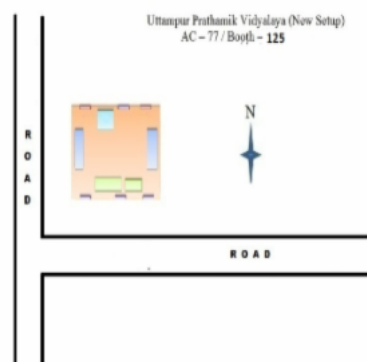

Key MAP View