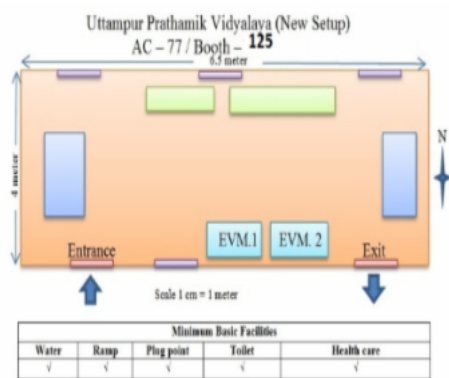

নির্বাচক নিবন্ধন আধিকারিকের স্বাক্ষর

Nazri Naksha

Google Map View

Polling Station Building Front View

Polling Station Front View

Cad View

Key MAP View

1 নাম : দয়াল আচার্য্য পিতার নাম: রাইচরন আচার্য্য বাড়ির নং : n0263 বয়স : 53 লিঙ্গ : পুরুষ	MMP0032094	ফটো উপলব্ধ	2 নাম : শুরা আচার্য্য স্বামীর নাম: দয়াল আচার্য্য বাড়ির নং : n0360 বয়স : 43 লিঙ্গ : মহিলা	MMP2630838	ফটো উপলব্ধ	3 নাম : দোলন আচার্য্য পিতার নাম: দয়াল আচার্য্য বাড়ির নং : এন0263 বয়স : 23 লিঙ্গ : মহিলা	SRA2547024	ফটো উপলব্ধ
4 নাম : সোনাই বিশ্বাস পিতার নাম: বাবলু বিশ্বাস বাড়ির নং : এন0152 বয়স : 23 লিঙ্গ : পুরুষ	SRA2501088	ফটো উপলব্ধ	5 নাম : বাসন্তী বিশ্বাস স্বামীর নাম: বাবলু বিশ্বাস বাড়ির নং : এন0152 বয়স : 39 লিঙ্গ : মহিলা	MMP2720944	ফটো উপলব্ধ	6 নাম : রমেন বিশ্বাস পিতার নাম: শিবপ্রসাদ বিশ্বাস বাড়ির নং : এন0152 বয়স : 44 লিঙ্গ : পুরুষ	MMP2360915	ফটো উপলব্ধ
7 নাম : বাবলু বিশ্বাস পিতার নাম: শিবপ্রসাদ বিশ্বাস বাড়ির নং : এন0152 বয়স : 56 লিঙ্গ : পুরুষ	WB/09/069/264565	ফটো উপলব্ধ	8 নাম : নিরঞ্জন কবিরাজ পিতার নাম: নরেন্দ্র কবিরাজ বাড়ির নং : n0152 বয়স : 66 লিঙ্গ : পুরুষ	WB/09/069/408724	ফটো উপলব্ধ	9 নাম : বীণাপানি কবিরাজ স্বামীর নাম: নিরঞ্জন কবিরাজ বাড়ির নং : n0152 বয়স : 61 লিঙ্গ : মহিলা	WB/09/069/408697	ফটো উপলব্ধ
10 নাম : নিয়তী কবিরাজ পিতার নাম: নিরঞ্জন কবিরাজ বাড়ির নং : n0152 বয়স : 41 লিঙ্গ : মহিলা	SRA0531525	ফটো উপলব্ধ	11 নাম : পলি কর্মকার পিতার নাম: মনীন্দ্র মোহন কর্মকার বাড়ির নং : n0048 বয়স : 51 লিঙ্গ : মহিলা	WB/09/069/261252	ফটো উপলব্ধ	12 নাম : সন্ধ্যা কর্মকার স্বামীর নাম: সুরত কর্মকার বাড়ির নং : n0050 বয়স : 54 লিঙ্গ : মহিলা	WB/09/069/261250	ফটো উপলব্ধ
13 নাম : অনিমা কর্মকার পিতার নাম: মনীন্দ্র মোহন কর্মকার বাড়ির নং : n0050 বয়স : 48 লিঙ্গ : মহিলা	MMP2499549	ফটো উপলব্ধ	14 নাম : শ্যামল কর্মকার পিতার নাম: অভয় কর্মকার বাড়ির নং : n0051 বয়স : 76 লিঙ্গ : পুরুষ	WB/09/069/261052	ফটো উপলব্ধ	15 নাম : ডলি কর্মকার স্বামীর নাম: শ্যামল কর্মকার বাড়ির নং : n0051 বয়স : 68 লিঙ্গ : মহিলা	SRA2539997	ফটো উপলব্ধ
16 নাম : সঞ্জয় কর্মকার পিতার নাম: শ্যামল কর্মকার বাড়ির নং : n0051 বয়স : 48 লিঙ্গ : পুরুষ	MMP2358802	ফটো উপলব্ধ	17 নাম : সুমন কর্মকার পিতার নাম: শ্যামল কর্মকার বাড়ির নং : n0051 বয়স : 46 লিঙ্গ : পুরুষ	MMP2105591	ফটো উপলব্ধ	18 নাম : নিতাই কর্মকার পিতার নাম: রোহিণী কর্মকার বাড়ির নং : n0057 বয়স : 66 লিঙ্গ : পুরুষ	SRA2749703	ফটো উপলব্ধ
19 নাম : অলোকা কর্মকার স্বামীর নাম: নিতাই কর্মকার বাড়ির নং : n0057 বয়স : 62 লিঙ্গ : মহিলা	SRA2765287	ফটো উপলব্ধ	20 নাম : সুমতি কর্মকার স্বামীর নাম: কাজল কর্মকার বাড়ির নং : n0057 বয়স : 35 লিঙ্গ : মহিলা	SRA1481183	ফটো উপলব্ধ	21 নাম : সুজন কর্মকার পিতার নাম: নিতাই কর্মকার বাড়ির নং : n0057 বয়স : 37 লিঙ্গ : পুরুষ	MMP2629970	ফটো উপলব্ধ
22 নাম : লক্ষী কর্মকার পিতার নাম: নিতাইপদ কর্মকার বাড়ির নং : n0071 বয়স : 47 লিঙ্গ : মহিলা	MMP2360493	ফটো উপলব্ধ	23 নাম : শুরা কর্মকার স্বামীর নাম: প্রশান্ত কর্মকার বাড়ির নং : n0071 বয়স : 32 লিঙ্গ : মহিলা	SRA1603604	ফটো উপলব্ধ	24 নাম : মনি কর্মকার পিতার নাম: নিতাই কর্মকার বাড়ির নং : n0071 বয়স : 56 লিঙ্গ : পুরুষ	SRA2539930	ফটো উপলব্ধ
25 নাম : কাশীকান্ত চৌধুরী পিতার নাম: শংকর চৌধুরী বাড়ির নং : n0071 বয়স : 49 লিঙ্গ : পুরুষ	SRA1603547	ফটো উপলব্ধ	26 নাম : সুভাষ কর্মকার পিতার নাম: সুরেশ কর্মকার বাড়ির নং : n0086 বয়স : 61 লিঙ্গ : পুরুষ	WB/09/069/261678	ফটো উপলব্ধ	27 নাম : মিনতী কর্মকার স্বামীর নাম: সুভাষ কর্মকার বাড়ির নং : n0086 বয়স : 49 লিঙ্গ : মহিলা	WB/09/069/261199	ফটো উপলব্ধ
28 নাম : স্বপন কর্মকার পিতার নাম: নবকুমার কর্মকার বাড়ির নং : n0099 বয়স : 59 লিঙ্গ : পুরুষ	WB/09/069/261109	ফটো উপলব্ধ	29 নাম : সনৎ কর্মকার পিতার নাম: নবকুমার কর্মকার বাড়ির নং : n0099 বয়স : 51 লিঙ্গ : পুরুষ	WB/09/069/261204	ফটো উপলব্ধ	30 নাম : পরিতোষ কর্মকার পিতার নাম: নির্মল কর্মকার বাড়ির নং : n0240 বয়স : 30 লিঙ্গ : পুরুষ	SRA1723642	ফটো উপলব্ধ