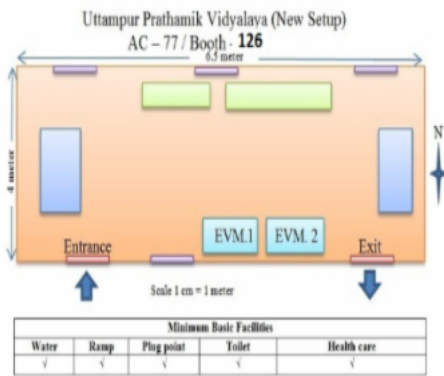

নির্বাচক নিবন্ধন আধিকারিকের স্বাক্ষর

Nazri Naksha

Google Map View

Polling Station Building Front View

Polling Station Front View

Cad View

Key MAP View

বিধানসভা নির্বাচনক্ষেত্রের নং, নাম : 77-করিমপুর
ভাগ নং, নাম : 1-পাটাবুকা দক্ষিণপাড়া উত্তরাংশ