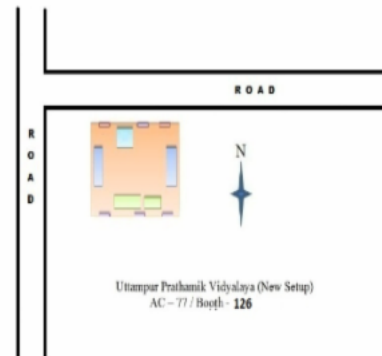

নির্বাচক নিবন্ধন আধিকারিকের স্বাক্ষর

Nazri Naksha

Google Map View

Polling Station Building Front View

Polling Station Front View

Cad View

Key MAP View

বিধানসভা নির্বাচনক্ষেত্রের নং, নাম : 77-করিমপুর
ভাগ নং, নাম : 1-পাটাবুকা দক্ষিণপাড়া উত্তরাংশ