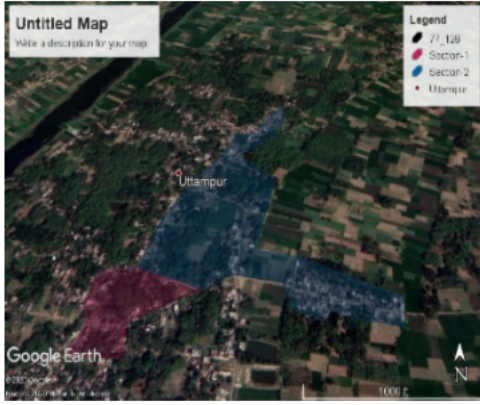

Nazri Naksha