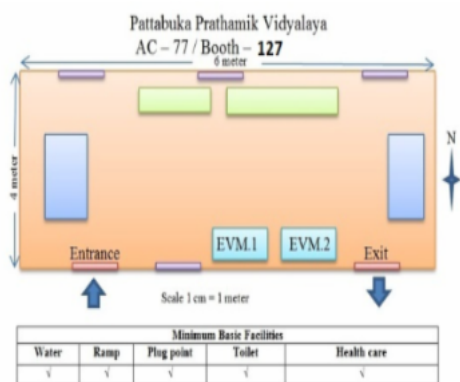

নির্বাচক নিবন্ধন আধিকারিকের স্বাক্ষর

Nazri Naksha

Google Map View

Polling Station Building Front View

Polling Station Front View

Cad View

Key MAP View

1 নাম : দিপু হালদার পিতার নাম: বাপি হালদার বাড়ির নং : n0363 বয়স : 35 লিঙ্গ : পুরুষ	SRA1191576 ফটো উপলব্ধ	2 নাম : পাপিয়া (হালদার)বিশ্বাস স্বামীর নাম: দীপক বিশ্বাস বাড়ির নং : n0297 বয়স : 35 লিঙ্গ : মহিলা	SRA1481134 ফটো উপলব্ধ	3 নাম : সঞ্জয় কর্মকার পিতার নাম: বিশ্বনাথ কর্মকার বাড়ির নং : n0240 বয়স : 44 লিঙ্গ : পুরুষ	SRA1925551 ফটো উপলব্ধ
4 নাম : সঞ্জয় কর্মকার পিতার নাম: জয়দেব কর্মকার বাড়ির নং : n0197 বয়স : 46 লিঙ্গ : পুরুষ	MMP2720829 ফটো উপলব্ধ	5 নাম : বাহাদুর কর্মকার পিতার নাম: বিধান কর্মকার বাড়ির নং : n0199 বয়স : 30 লিঙ্গ : পুরুষ	SRA2416063 ফটো উপলব্ধ	Q 6 নাম : কাঞ্চন কর্মকার স্বামীর নাম: শঙ্কর কর্মকার বাড়ির নং : এন0057 বয়স : 39 লিঙ্গ : মহিলা	SRA1829894 ফটো উপলব্ধ
7 নাম : শঙ্কর কর্মকার পিতার নাম: ফনিভূষন কর্মকার বাড়ির নং : এন0057 বয়স : 49 লিঙ্গ : পুরুষ	SRA1723451 ফটো উপলব্ধ	8 নাম : সুস্মিতা কর্মকার পিতার নাম: সঞ্জয় কর্মকার বাড়ির নং : n0197 বয়স : 26 লিঙ্গ : মহিলা	SRA2103844 ফটো উপলব্ধ	9 নাম : সঞ্জিত কর্মকার পিতার নাম: বিশ্বনাথ কর্মকার বাড়ির নং : n0240 বয়স : 36 লিঙ্গ : পুরুষ	SRA1481894 ফটো উপলব্ধ
10 নাম : বিশ্বনাথ কর্মকার পিতার নাম: রোহিনী কর্মকার বাড়ির নং : n0240 বয়স : 71 লিঙ্গ : পুরুষ	SRA1294107 ফটো উপলব্ধ	11 নাম : অনিমা কর্মকার স্বামীর নাম: বিধান কর্মকার বাড়ির নং : n0199 বয়স : 55 লিঙ্গ : মহিলা	MMP1528694 ফটো উপলব্ধ	12 নাম : বিধান কর্মকার পিতার নাম: বিজয় কর্মকার বাড়ির নং : n0199 বয়স : 59 লিঙ্গ : পুরুষ	MMP1528769 ফটো উপলব্ধ
13 নাম : রিঙ্কু কর্মকার স্বামীর নাম: সঞ্জয় কর্মকার বাড়ির নং : n0197 বয়স : 44 লিঙ্গ : মহিলা	MMP2500338 ফটো উপলব্ধ	14 নাম : অরুণা কর্মকার স্বামীর নাম: জয়দেব কর্মকার বাড়ির নং : n0197 বয়স : 66 লিঙ্গ : মহিলা	MMP2360444 ফটো উপলব্ধ	15 নাম : জয়দেব কর্মকার পিতার নাম: অমূল্য কর্মকার বাড়ির নং : n0197 বয়স : 71 লিঙ্গ : পুরুষ	MMP2360436 ফটো উপলব্ধ
Q 16 নাম : গীতা কর্মকার স্বামীর নাম: বিশ্বনাথ কর্মকার বাড়ির নং : n0240 বয়স : 65 লিঙ্গ : মহিলা	SRA2548253 ফটো উপলব্ধ	17 নাম : সাগর কর্মকার পিতার নাম: বিধান কর্মকার বাড়ির নং : এন0199 বয়স : 23 লিঙ্গ : পুরুষ	SRA2633220 ফটো উপলব্ধ	18 নাম : টুম্পা কর্মকার পিতার নাম: প্রশান্ত কর্মকার বাড়ির নং : এন0240 বয়স : 32 লিঙ্গ : মহিলা	RVD1568229 ফটো উপলব্ধ
19 নাম : আয়েসা খাতুন পিতার নাম: আলতাপ শেখ বাড়ির নং : 336 বয়স : 22 লিঙ্গ : মহিলা	SRA2547743 ফটো উপলব্ধ	20 নাম : টুসি গোস্বামী স্বামীর নাম: অঞ্জন গোস্বামী বাড়ির নং : n0020 বয়স : 32 লিঙ্গ : মহিলা	RVD1339456 ফটো উপলব্ধ	21 নাম : অনূপ গোস্বামী পিতার নাম: অরুণ গোস্বামী বাড়ির নং : n0020 বয়স : 51 লিঙ্গ : পুরুষ	SRA2294338 ফটো উপলব্ধ
22 নাম : তুলি গোস্বামী স্বামীর নাম: অরুণ গোস্বামী বাড়ির নং : n0020 বয়স : 43 লিঙ্গ : মহিলা	SRA1293380 ফটো উপলব্ধ	23 নাম : অঞ্জন গোস্বামী পিতার নাম: অরুণ গোস্বামী বাড়ির নং : n0020 বয়স : 50 লিঙ্গ : পুরুষ	MMP2360451 ফটো উপলব্ধ	24 নাম : পম্পা গোস্বামী(চক্রবর্তী) স্বামীর নাম: অনূপ গোস্বামী বাড়ির নং : n0020 বয়স : 33 লিঙ্গ : মহিলা	SRA1481563 ফটো উপলব্ধ
25 নাম : আলোক গোস্বামী পিতার নাম: অরুণ গোস্বামী বাড়ির নং : n0020 বয়স : 53 লিঙ্গ : পুরুষ	WB/09/069/264301 ফটো উপলব্ধ	26 নাম : অসীমকুমার গোস্বামী পিতার নাম: অরুণ গোস্বামী বাড়ির নং : n0020 বয়স : 58 লিঙ্গ : পুরুষ	MMP0540823 ফটো উপলব্ধ	27 নাম : অঞ্জলীরানী গোস্বামী স্বামীর নাম: অরুণ গোস্বামী বাড়ির নং : n0020 বয়স : 73 লিঙ্গ : মহিলা	WB/09/069/264471 ফটো উপলব্ধ
28 নাম : প্রতিভা গোস্বামী(ব্যানার্জী) স্বামীর নাম: অয়ন গোস্বামী বাড়ির নং : n0019 বয়স : 32 লিঙ্গ : মহিলা	SRA1481555 ফটো উপলব্ধ	29 নাম : অয়ন গোস্বামী পিতার নাম: অশোক গোস্বামী বাড়ির নং : n0019 বয়স : 44 লিঙ্গ : পুরুষ	MMP2360477 ফটো উপলব্ধ	30 নাম : অনিন্দিতা গোস্বামী স্বামীর নাম: অতনু গোস্বামী বাড়ির নং : n0019 বয়স : 42 লিঙ্গ : মহিলা	SRA1604032 ফটো উপলব্ধ