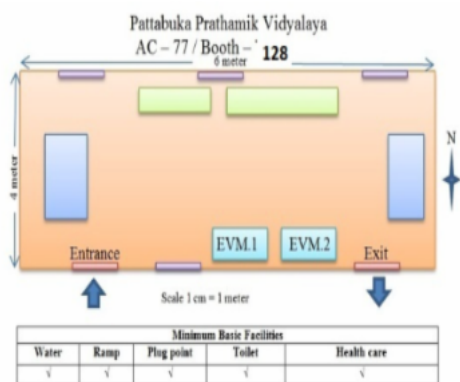

নির্বাচক নিবন্ধন আধিকারিকের স্বাক্ষর

Nazri Naksha

Google Map View

Polling Station Building Front View

Polling Station Front View

Cad View

Key MAP View

1 নাম : কামিল খান মায়ের নাম : কামেলা বিবি খান বাড়ির নং : n0181 বয়স : 30 লিঙ্গ : পুরুষ	SRA1724590 ফটো উপলব্ধ	2 নাম : সাহিনা বিবি স্বামীর নাম : জাকির মণ্ডল বাড়ির নং : n0126 বয়স : 34 লিঙ্গ : মহিলা	SRA1294628 ফটো উপলব্ধ	3 নাম : অনিমা পারভিন খান স্বামীর নাম : কামিল খান বাড়ির নং : এন0181 বয়স : 21 লিঙ্গ : মহিলা	SRA2634400 ফটো উপলব্ধ
4 নাম : সাবনূর খাতুন স্বামীর নাম : হাসান সেখ বাড়ির নং : N0322 বয়স : 26 লিঙ্গ : মহিলা	SRA2087898 ফটো উপলব্ধ	5 নাম : ফিরোজা খাতুন পিতার নাম : আবুল মণ্ডল বাড়ির নং : n0094 বয়স : 44 লিঙ্গ : মহিলা	SRA2103935 ফটো উপলব্ধ	6 নাম : সাহেব সেখ পিতার নাম : কালিম সেখ বাড়ির নং : এন0094 বয়স : 28 লিঙ্গ : পুরুষ	SRA2188688 ফটো উপলব্ধ
7 নাম : রূপালী খাতুন স্বামীর নাম : সাহেব সেখ বাড়ির নং : এন0094 বয়স : 23 লিঙ্গ : মহিলা	SRA2719748 ফটো উপলব্ধ	8 নাম : কমেলা বিবি খাঁন স্বামীর নাম : সপিক খাঁন বাড়ির নং : n0182 বয়স : 45 লিঙ্গ : মহিলা	MMP2631968 ফটো উপলব্ধ	9 নাম : সামিল খান মায়ের নাম : কমেলা বিবি খান বাড়ির নং : এন182 বয়স : 21 লিঙ্গ : পুরুষ	SRA2683167 ফটো উপলব্ধ
10 নাম : সুকুমার ঘটক পিতার নাম : নিবারন চন্দ্র ঘটক বাড়ির নং : n0074 বয়স : 61 লিঙ্গ : পুরুষ	SRA2424794 ফটো উপলব্ধ	11 নাম : রূপালী ঘটক স্বামীর নাম : সুরত ঘটক বাড়ির নং : n0075 বয়স : 45 লিঙ্গ : মহিলা	MMP2361624 ফটো উপলব্ধ	12 নাম : নবনীতা ঘটক স্বামীর নাম : সুকুমার ঘটক বাড়ির নং : n0074 বয়স : 60 লিঙ্গ : মহিলা	MMP0032987 ফটো উপলব্ধ
13 নাম : মৌসুমী ঘটক স্বামীর নাম : দেবব্রত ঘটক বাড়ির নং : n0075 বয়স : 38 লিঙ্গ : মহিলা	SRA1294446 ফটো উপলব্ধ	14 নাম : সুধারানী ঘোষ স্বামীর নাম : সুনীল ঘোষ বাড়ির নং : n0138 বয়স : 53 লিঙ্গ : মহিলা	MMP0546192 ফটো উপলব্ধ	15 নাম : গুরুা ঘটক স্বামীর নাম : নবকুমার ঘটক বাড়ির নং : n0074 বয়স : 62 লিঙ্গ : মহিলা	SRA2294569 ফটো উপলব্ধ
16 নাম : সৌম্যজিৎ ঘটক পিতার নাম : সুকুমার ঘটক বাড়ির নং : এন0074 বয়স : 25 লিঙ্গ : পুরুষ	SRA2148328 ফটো উপলব্ধ	17 নাম : সিদ্ধেশ্বর ঘটক পিতার নাম : নিত্যগোপাল ঘটক বাড়ির নং : n0075 বয়স : 78 লিঙ্গ : পুরুষ	SRA2294866 ফটো উপলব্ধ	18 নাম : সন্ধ্যা ঘটক স্বামীর নাম : সিদ্ধেশ্বর ঘটক বাড়ির নং : n0075 বয়স : 66 লিঙ্গ : মহিলা	SRA2294825 ফটো উপলব্ধ
19 নাম : দেবব্রত ঘটক পিতার নাম : সিদ্ধেশ্বর ঘটক বাড়ির নং : n0075 বয়স : 48 লিঙ্গ : পুরুষ	MMP1526771 ফটো উপলব্ধ	20 নাম : শিখা রানি ঘটক পিতার নাম : নিবরন চন্দ্র ঘটক বাড়ির নং : n0074 বয়স : 67 লিঙ্গ : মহিলা	MMP0549352 ফটো উপলব্ধ	21 নাম : সুরত ঘটক পিতার নাম : সিদ্ধেশ্বর ঘটক বাড়ির নং : n0075 বয়স : 50 লিঙ্গ : পুরুষ	MMP1527019 ফটো উপলব্ধ
22 নাম : বাসুদেব ঘোষ পিতার নাম : বিষ্ণুপদ ঘোষ বাড়ির নং : n0068 বয়স : 72 লিঙ্গ : পুরুষ	SRA2417558 ফটো উপলব্ধ	23 নাম : প্রীতি ঘোষ স্বামীর নাম : বিশ্বজিৎ ঘোষ বাড়ির নং : n0068 বয়স : 27 লিঙ্গ : মহিলা	SRA2425239 ফটো উপলব্ধ	24 নাম : নিশীথ ঘোষ পিতার নাম : অমূল্য ঘোষ বাড়ির নং : n0140 বয়স : 57 লিঙ্গ : পুরুষ	SRA2294635 ফটো উপলব্ধ
25 নাম : সুলেখা ঘোষ স্বামীর নাম : অজিত ঘোষ বাড়ির নং : n0064 বয়স : 53 লিঙ্গ : মহিলা	SRA2294932 ফটো উপলব্ধ	26 নাম : সমর ঘোষ পিতার নাম : বৈদ্যনাথ ঘোষ বাড়ির নং : n0122 বয়স : 56 লিঙ্গ : পুরুষ	SRA2294411 ফটো উপলব্ধ	27 নাম : অঞ্জলি ঘোষ পিতার নাম : অজিত ঘোষ বাড়ির নং : n0064 বয়স : 28 লিঙ্গ : পুরুষ	SRA1925833 ফটো উপলব্ধ
28 নাম : আশিষ ঘোষ পিতার নাম : সমর ঘোষ বাড়ির নং : এন001 বয়স : 26 লিঙ্গ : পুরুষ	SRA2180057 ফটো উপলব্ধ	29 নাম : অজিত ঘোষ পিতার নাম : উপেন্দ্রনাথ ঘোষ বাড়ির নং : n0064 বয়স : 55 লিঙ্গ : পুরুষ	SRA2294874 ফটো উপলব্ধ	30 নাম : স্বরূপ ঘোষ পিতার নাম : সন্তোষ ঘোষ বাড়ির নং : n0124 বয়স : 25 লিঙ্গ : পুরুষ	SRA2424950 ফটো উপলব্ধ