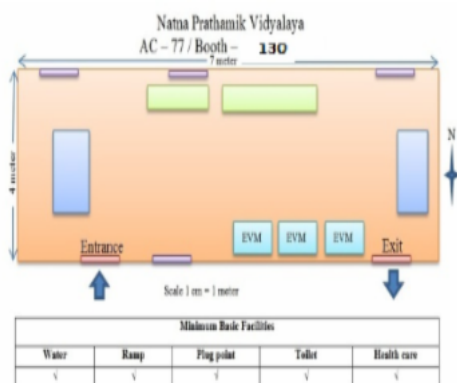

নির্বাচক নিবন্ধন আধিকারিকের স্বাক্ষর

Nazri Naksha

Google Map View

Polling Station Building Front View

Polling Station Front View

Cad View

Key MAP View

বিধানসভা নির্বাচনক্ষেত্রের নং, নাম : 77-করিমপুর
ভাগ নং, নাম : 1-নাটনা কুল পাড়া,