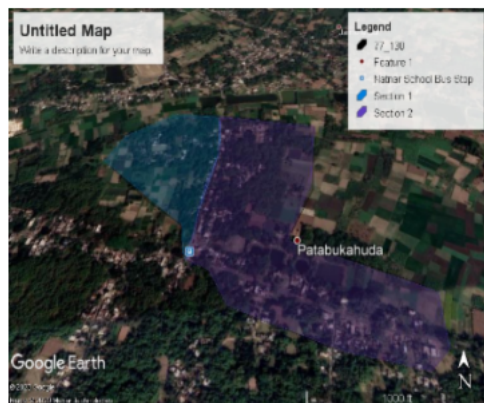

নির্বাচক নিবন্ধন আধিকারিকের স্বাক্ষর

Nazri Naksha

Google Map View

Polling Station Building Front View

Polling Station Front View

Cad View

Key MAP View

বিধানসভা নির্বাচনক্ষেত্রের নং, নাম : 77-করিমপুর
ভাগ নং, নাম : 1-নাটনা কুল পাড়া,