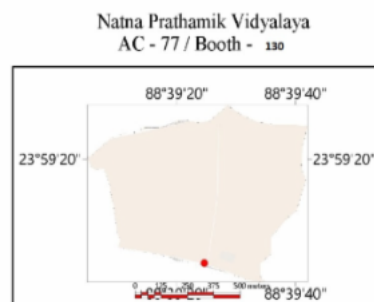

Google Map View