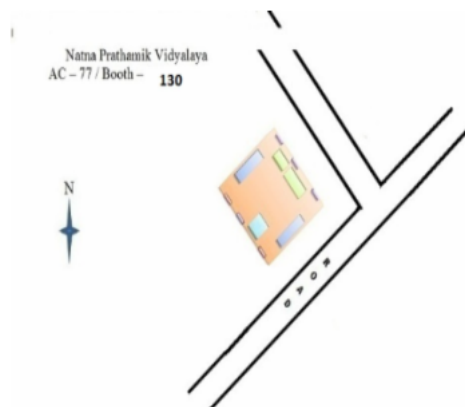

নির্বাচক নিবন্ধন আধিকারিকের স্বাক্ষর

Nazri Naksha

Google Map View

Polling Station Building Front View

Polling Station Front View

Cad View

Key MAP View

বিধানসভা নির্বাচনক্ষেত্রের নং, নাম : 77-করিমপুর
ভাগ নং, নাম : 1-নাটনা কুল পাড়া,